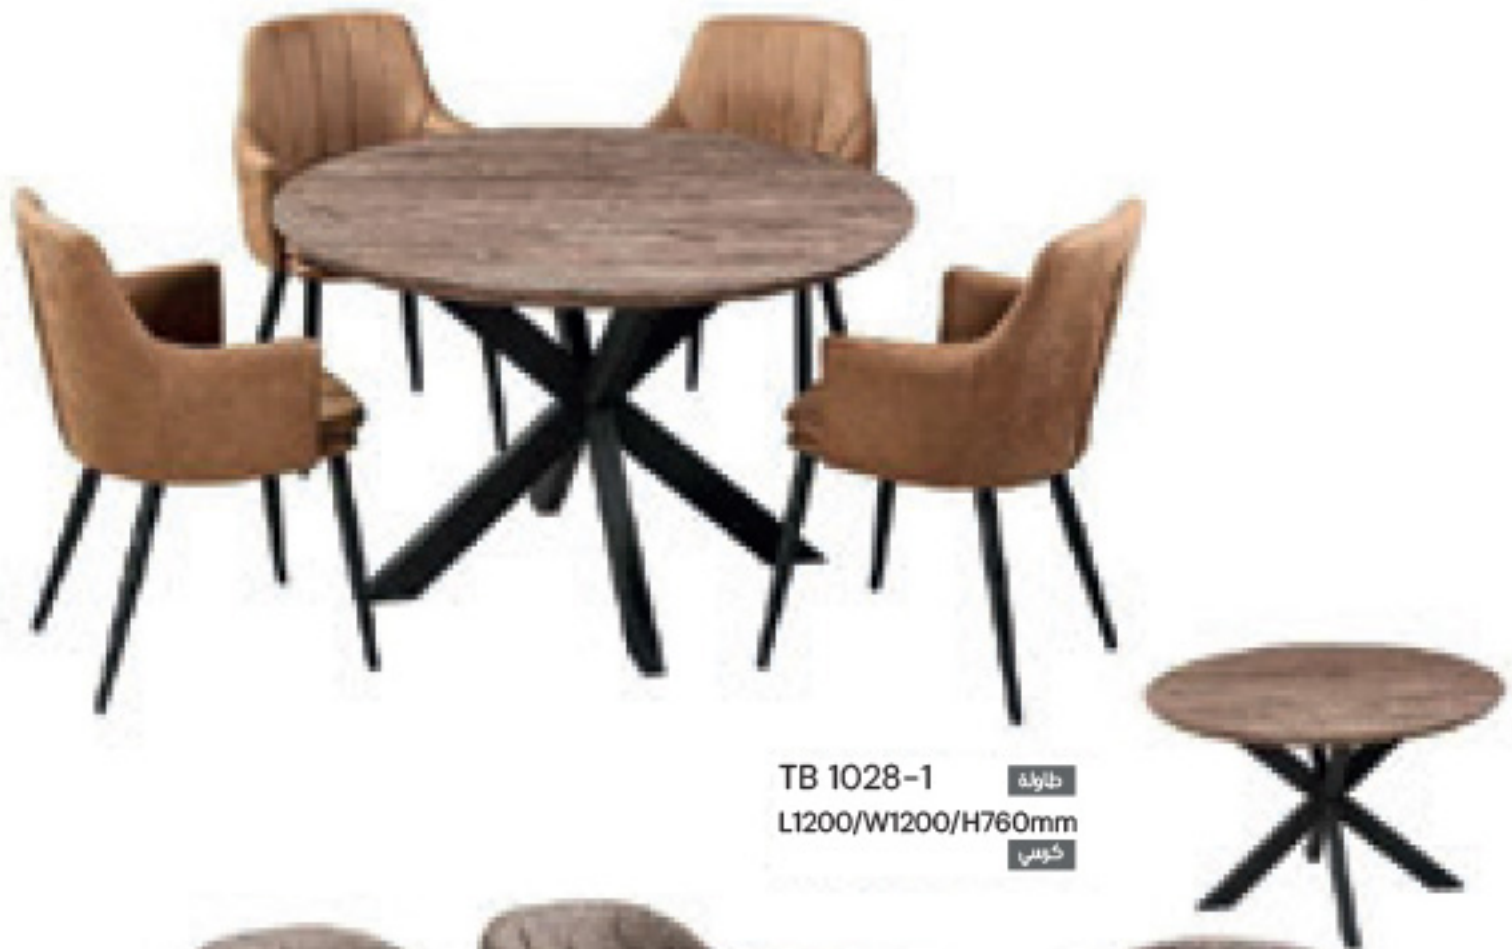

طاولة

كرسي

TB 1028
L1600/W900/H760mm

طاولة

كرسي

TB 1028-1
L1200/W1200/H760mm

طاولة

كرسي