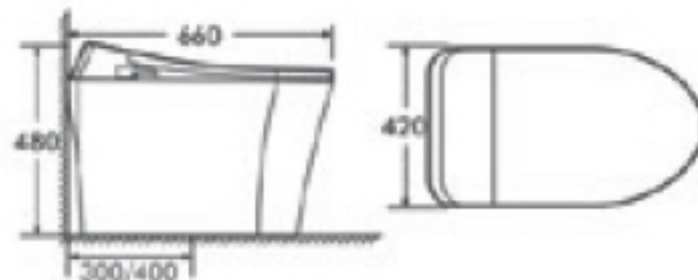

## FA-930 مرحاض ذكي

الحجم: 480x420x660 مم  
نظام التوصيل: 305 مم/400 مم  
وضع التسخين: تسخين فوري  
وضع الشطف: شطف نفاث

الوظيفة	أ: التوصيل (ماء بارد)						ب: التوصيل (ماء بارد)				نعم ●	لا ○
	النموذج	خزان ماء مدمج	فتح تلقائي	تسخين المقعد	فوهة تنظيف ذاتي	مغسلة شخصية غسل خلفي	مساج	تجفيف	ماء ساخن	ضبط ضغط الماء		
النموذج أ	○	○	○	○	○	●	○	○	○	○	○	○
النموذج ب	○	○	○	○	○	●	○	○	○	○	○	○
النموذج	التحكم عن بُعد	تحكم بعجلة	عرض رقمي	إضاءة ليلية ناعمة	غطاء إغلاق ناعم	حماية ضد الماء	شطف عند إيقاف التشغيل	شطف بدون حافة	شطف تلقائي	استشعار بالقدم لفتح الغطاء	استشعار بالقدم للشطف	
النموذج أ	○	●	○	○	●	●	●	●	○	○	○	
النموذج ب	○	●	○	○	●	●	●	●	○	○	○	

## FA-930 مرحاض ذكي

الحجم: 480x420x660 مم