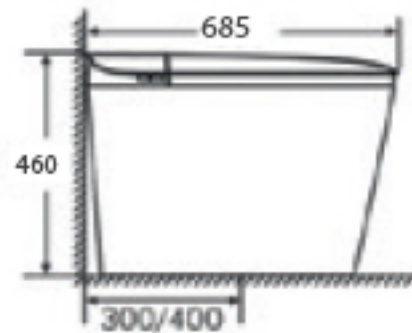

## FA-939-E مرحاض ذكي

الحجم: 460x390x680 مم  
نظام التوصيل: 250 مم/300 مم/350 مم/400 مم  
وضع التسخين: تسخين فوري  
وضع الشطف: شطف نفاث

الوظيفة	أ: أوتوماتيكي بالكامل	ب: فتح يدوي	ج: تدفئة المقعد	د: ماء بارد	لا	نعم					
النموذج	خزان ماء مدمج	فتح تلقائي	تسخين المقعد	فوهة تنظيف ذاتي	مغسلة شخصية / غسل خلفي	مساج	تجفيف	ماء ساخن	ضبط ضغط الماء	ضبط درجة حرارة الماء	ضبط درجة حرارة الرياح
أ	○	●	●	●	●	●	●	●	●	●	●
ب	○	○	●	●	●	●	●	●	●	●	○
ج	○	○	○	○	○	○	○	○	○	○	○
النموذج	التحكم عن بُعد	تحكم بعجلة	عرض رقمي	إضاءة ليلية	إغلاق ناعم	غطاء حماية ضد الماء	شطف عند اكتشاف	شطف بدون حافة	شطف تلقائي	استشعار بالقدم لفتح الصمام	استشعار بالقدم للشطف
أ	●	●	●	●	●	●	●	●	●	●	●
ب	○	●	●	●	●	●	●	●	●	○	○
ج	○	○	○	○	○	○	○	○	○	○	○