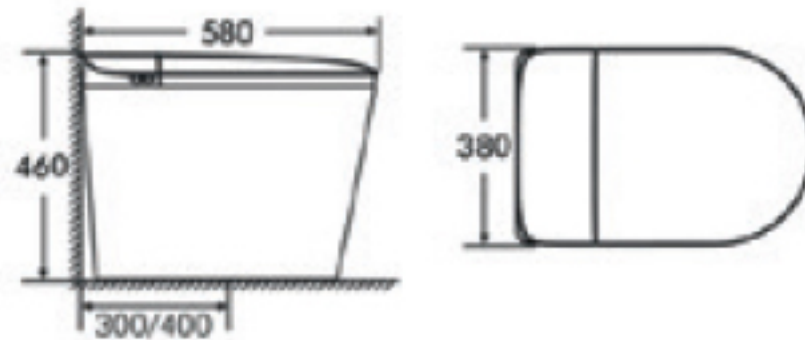

## FA-933 مرحاض ذكي

الحجم: 460x380x580 مم  
نظام التوصيل: 305 مم/400 مم  
وضع التسخين: تسخين فوري  
وضع الشطف: شطف نفاث

التحكم عن بُعد

الوظيفة		أ: أوتوماتيكي بالكامل ماء بارد									
النموذج	خزان ماء مدمج	فتح تلقائي	تسخين المقعد	فوهة تنظيف ذاتي	ممسحة شخصية غسل خلفي	مساج	تجفيف	ماء ساخن	ضبط ضغط الماء	ضبط درجة حرارة الماء	ضبط درجة حرارة الرياح
أ	•	•	•	•	•	•	•	•	•	•	•
ب	•	○	•	•	•	•	•	•	•	•	•
النموذج	التحكم عن بُعد	تحكم بعجلة	عرض رقمي	إضاءة ليلية ناعمة	إغلاق ناعم	حماية ضد الماء	شطف عند التماسك	شطف بدون حافة	شطف تلقائي	استشعار بالقدم لفتح الغطاء	استشعار بالقدم للشطف
أ	•	•	•	•	•	•	•	•	•	•	•
ب	•	•	•	•	•	•	•	•	•	○	•
النموذج	خزان ماء مدمج	فتح تلقائي	تسخين المقعد	فوهة تنظيف ذاتي	ممسحة شخصية غسل خلفي	مساج	تجفيف	ماء ساخن	ضبط ضغط الماء	ضبط درجة حرارة الماء	ضبط درجة حرارة الرياح
ج	•	○	•	○	○	○	○	○	○	○	○
د	•	○	○	○	•	○	•	○	○	○	○
النموذج	التحكم عن بُعد	تحكم بعجلة	عرض رقمي	إضاءة ليلية ناعمة	إغلاق ناعم	حماية ضد الماء	شطف عند التماسك	شطف بدون حافة	شطف تلقائي	استشعار بالقدم لفتح الغطاء	استشعار بالقدم للشطف
ج	○	•	•	•	•	•	•	•	•	○	•
د	○	•	•	•	•	•	•	•	•	○	•