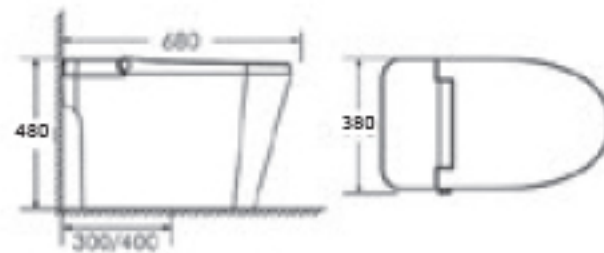

## FA-937-7 مرحاض ذكي

الحجم: 480x380x680 مم  
نظام التوصيل: 305 مم/400 مم  
وضع التسخين: تسخين فوري  
وضع الشطف: شطف نفاث

الوظيفة		أ: تفريغ تلقائي						ب: تفريغ يدوي			لا	نعم	
النموذج	خزان ماء مدمج	فتح تلقائي	تسخين المقعد	تنظيف ذاتي	فوهة	ممسحة شخصية	عسل خلقي	مساج	تجفيف	ماء ساخن	ضبط ضغط الماء	ضبط درجة حرارة الماء	ضبط درجة حرارة الرياح
أ	○	○	●	○	○	○	○	○	○	○	○	○	○
ب	○	○	●	○	○	○	○	○	○	○	○	○	○
النموذج	التحكم عن بعد	تحكم بعجلة	عرض رقمي	إضاءة ليلية ناعمة	إغلاق ناعم	غطاء	حماية ضد الماء	شطف عند الإفراط التفتيش	شطف بدون حافة	شطف تلقائي	استشعار بالقدم لفتح الصحن	استشعار بالقدم للشطف	
أ	○	●	○	●	●	●	●	○	●	●	○	○	
ب	○	●	○	●	●	●	●	○	●	○	○	○	

## الالوان المتوفرة

أبيض

كروم

أسود

FA-937-7  
مرحاض ذكي  
الحجم: 480x380x680 مم

EMMAR  
MARMARA

Room 1501-002, Hongdun Building  
No.57 Tiyu West Road, Tianhe  
District, Guangzhou City

[bio.link/emmarmarmara](https://bio.link/emmarmarmara)