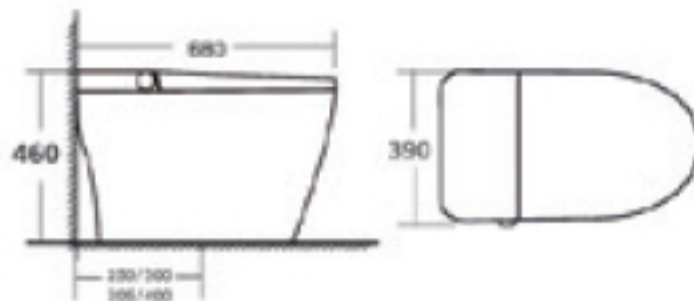

## FA-939-E مرحاض ذكي

الحجم: 460x390x680 مم