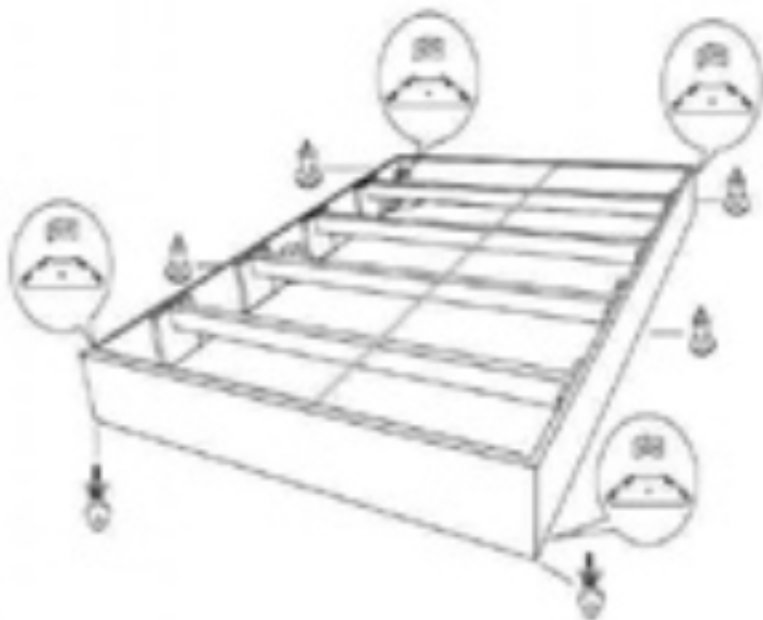

1/ ديفان قابل للتفكيك

- قاعدة سرير قابلة للتفكيك، شرائح خشبية، وأرجل سرير خشبية .
- تنفيذ التطريز حسب متطلباتك.
- تصليح قابل للتفكيك، سهل للشحن.

	x		x		x		x		x
	x		x		x		x		x