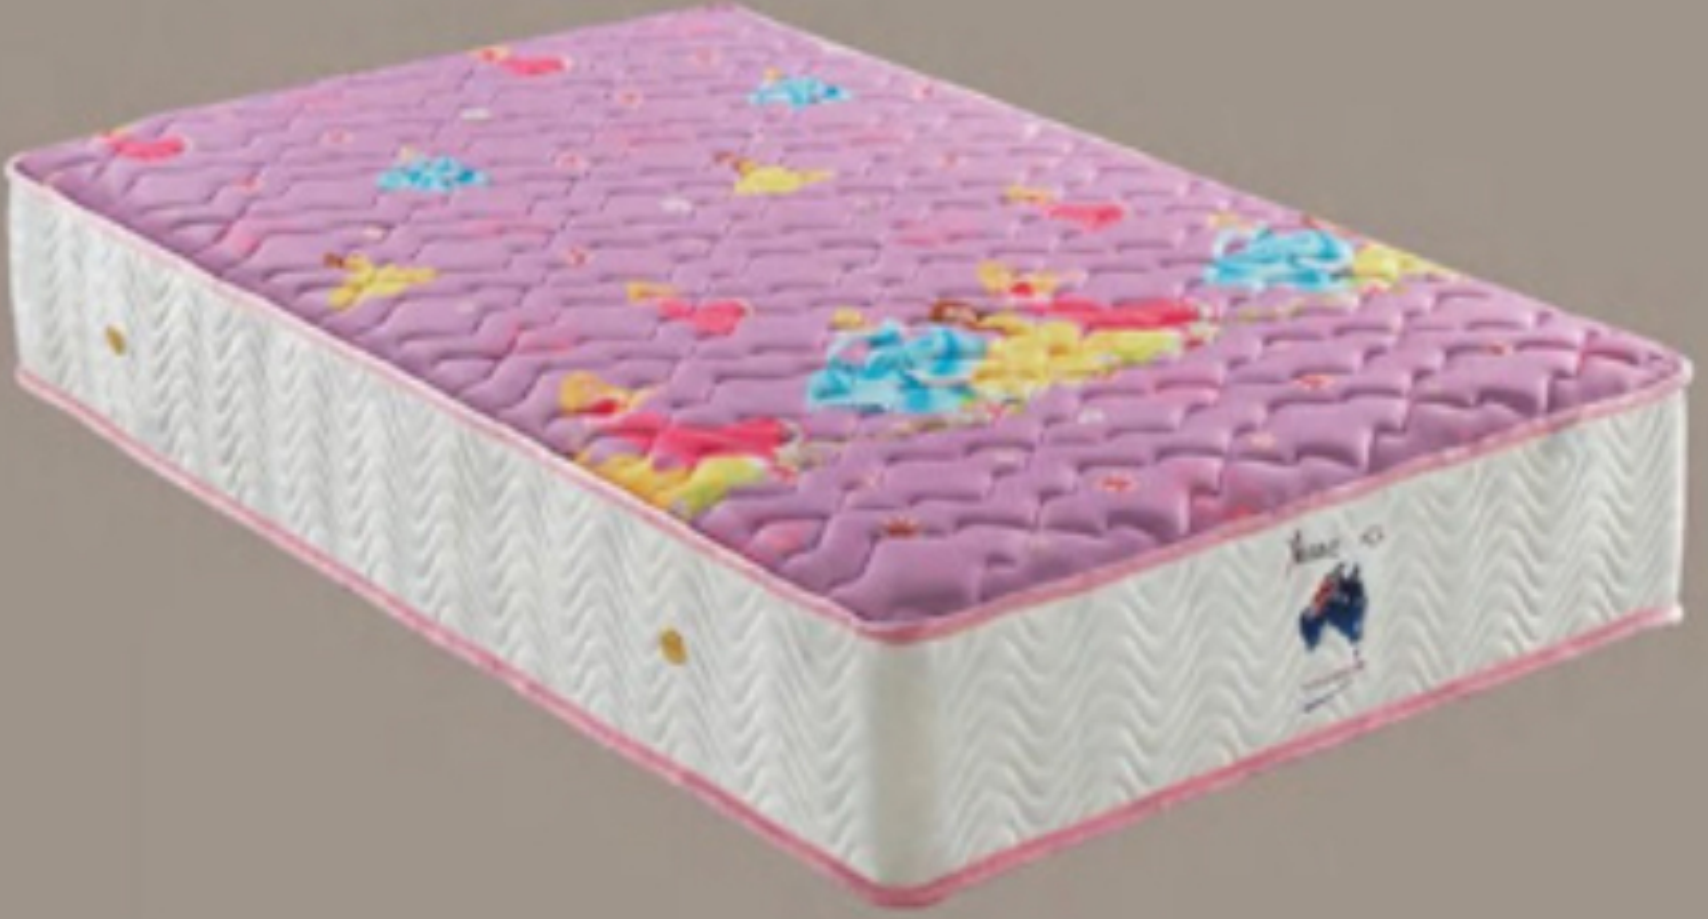

BB-4 (ارتفاع 18 سم)

قمماش ثلاثي الابعاد
لاتكس طبيعي
نابض جيب