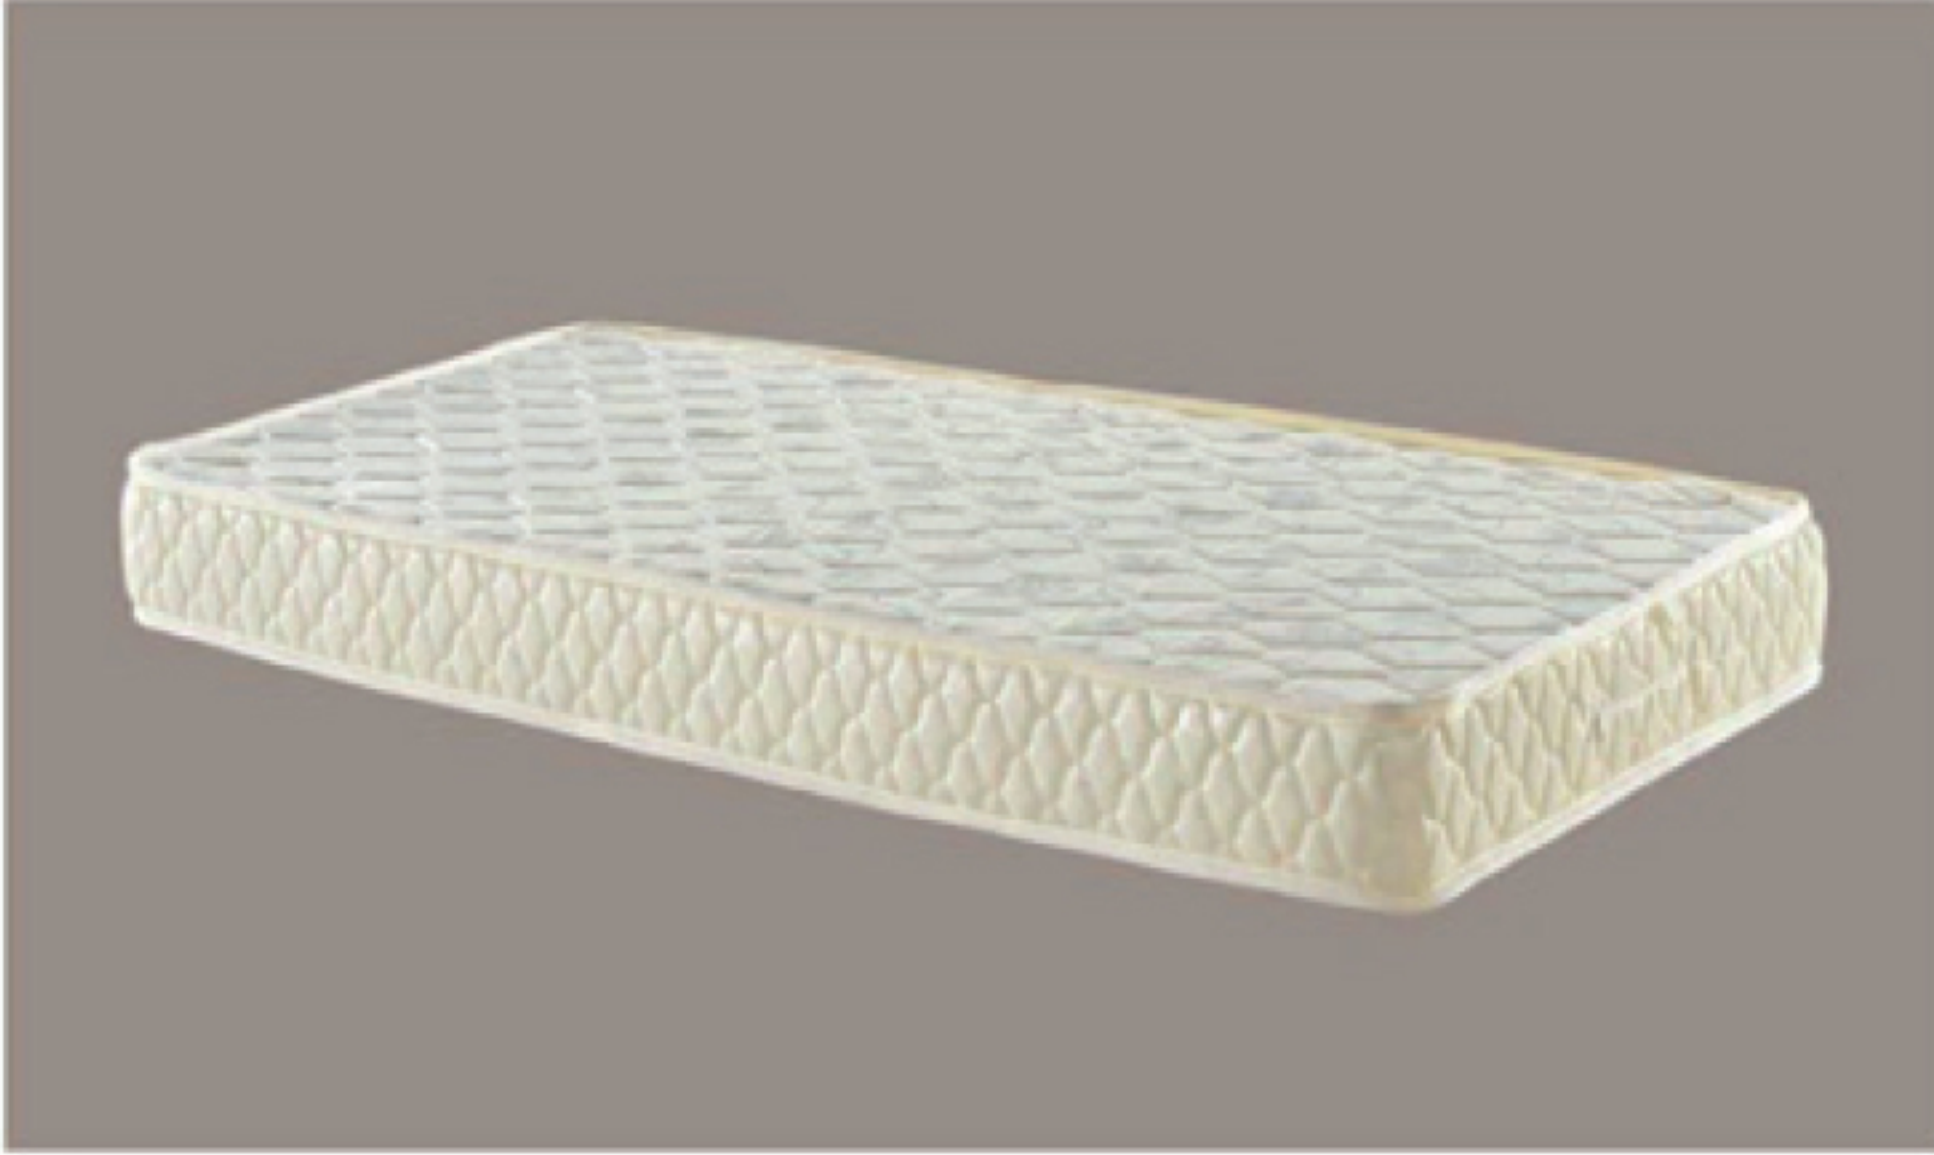

كثافة عالية، مرونة عالية، وفراغ متوسط
صديق للبيئة

RL1 (ارتفاع 23 سم)

مرتبة ذاكرة الرغوة ورغوة مع وظيفة الفتح الكامل
سحاب مزدوج
مرتبة قابلة للطوي

مقدمة المواد

قماش محبوك
رغوة هواء عالية الكثافة
قماش غير منسوج
رغوة الذاكرة
رغوة هواء عالية الكثافة
رغوة هواء عالية الكثافة
رغوة هواء عالية الكثافة
قماش غير منسوج
رغوة هواء عالية الكثافة
قماش محبوك

RL2 (ارتفاع 15 سم)

مرتبة رغوة اقتصادية
مرتبة رغوة ملفوفة

مقدمة المواد

قماش بوليستر
رغوة هواء عالية الكثافة
قماش غير منسوج
رغوة هواء عالية الكثافة
قماش غير منسوج
رغوة هواء عالية الكثافة
قماش بوليستر

RL3 (ارتفاع 10 سم)