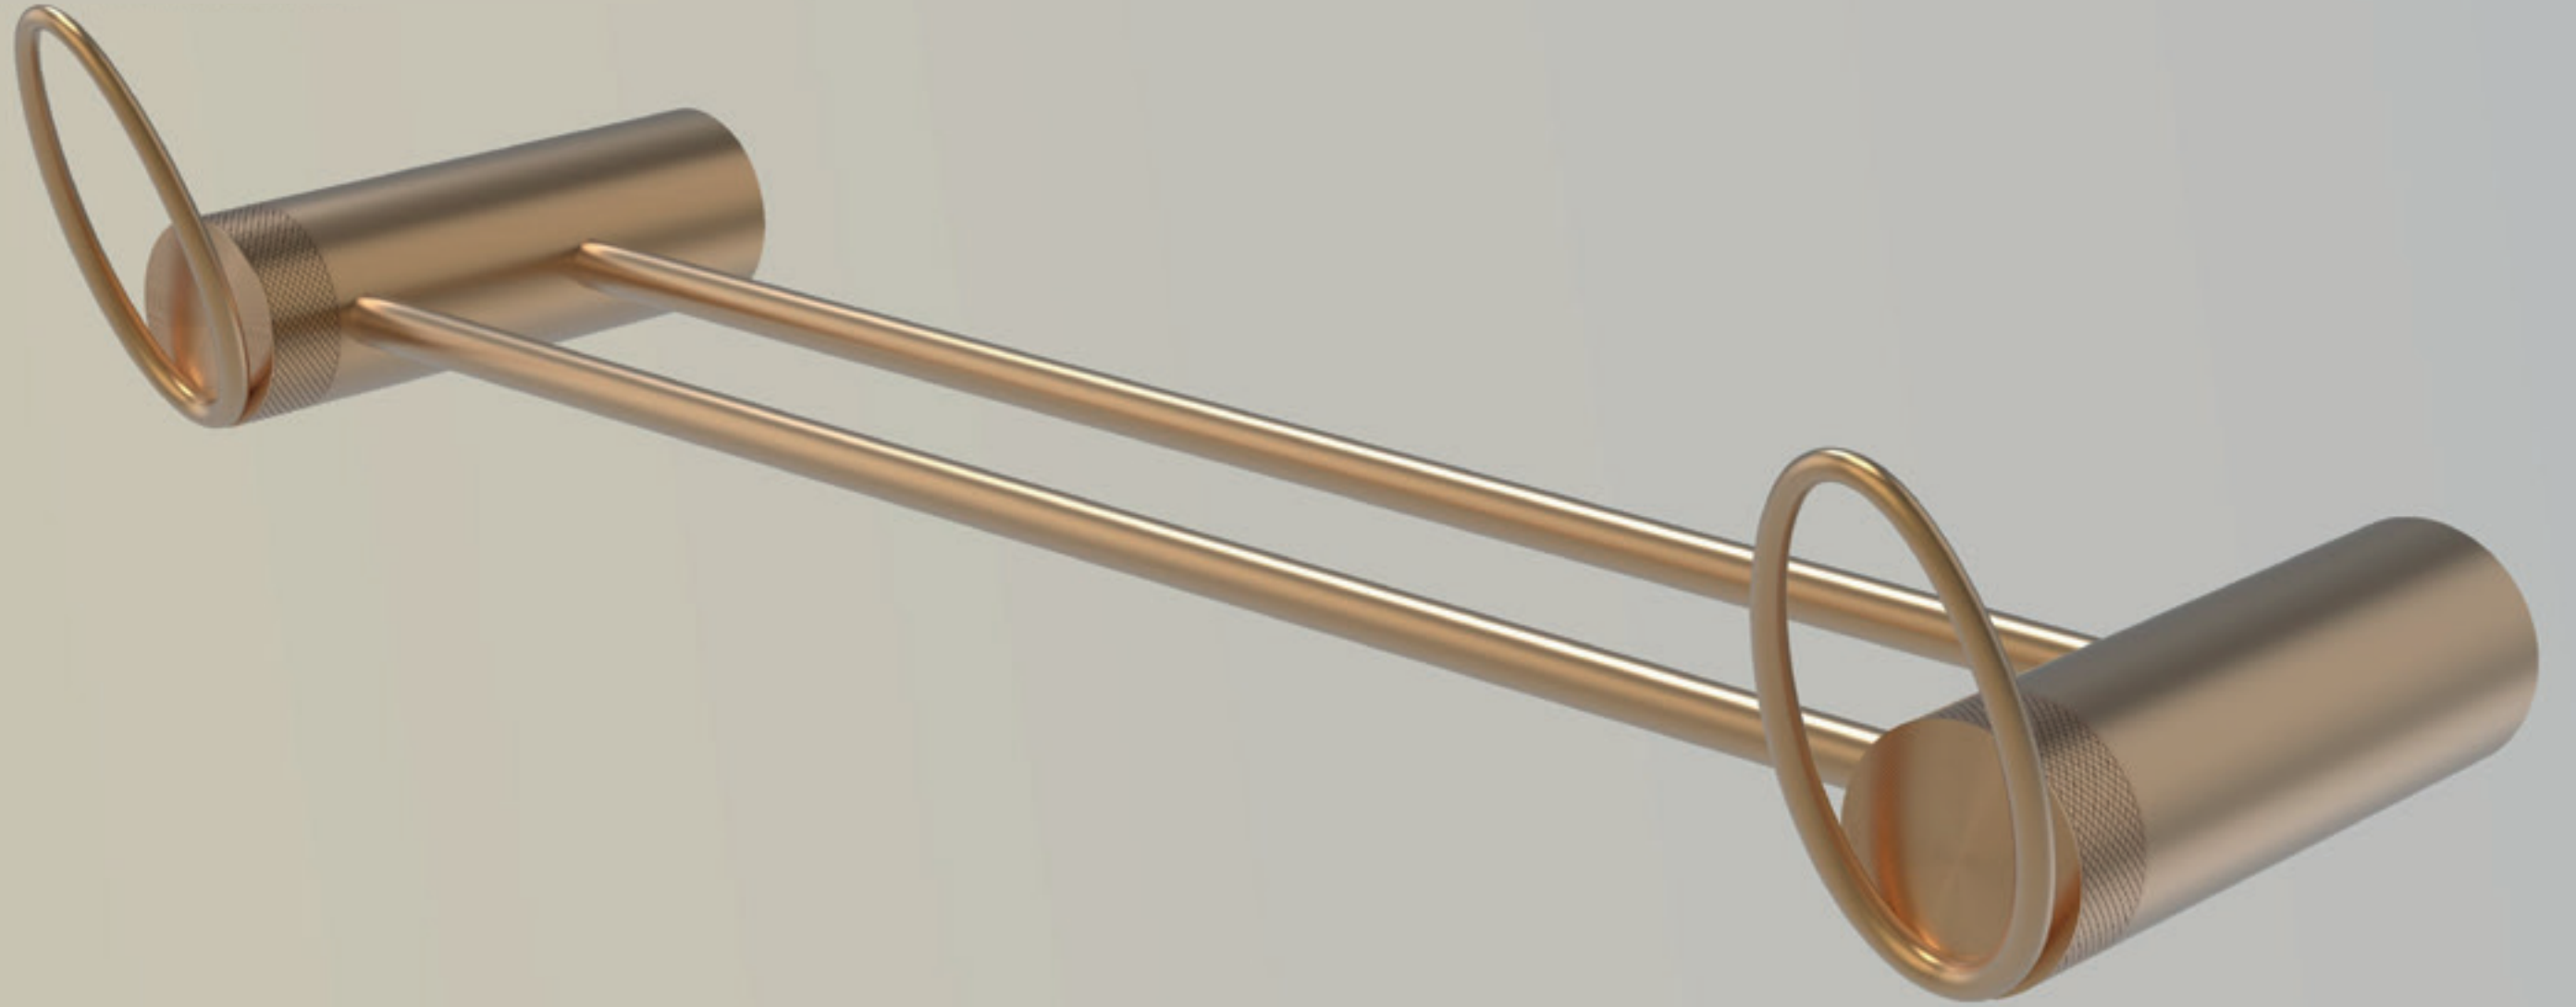

C979

حنفيات استشعار

C521

حنفيات استشعار

C591

حنفيات استشعار

سلسلة إكسسوارات الحمام

الشخص الأنيق يهتم دائمًا بأدق تفاصيل الحياة بجدية وإتقان في EMAAR
تعكس العناية بالتفاصيل التزامنا بالكمال الإكسسوارات المصممة بذكاء
لتنظيم المساحة تمنح الحمام لمسة عملية وعفوية وسط إيقاع الحياة
السريع، توفر هذه اللحظات إحساسًا بالراحة والاسترخاء