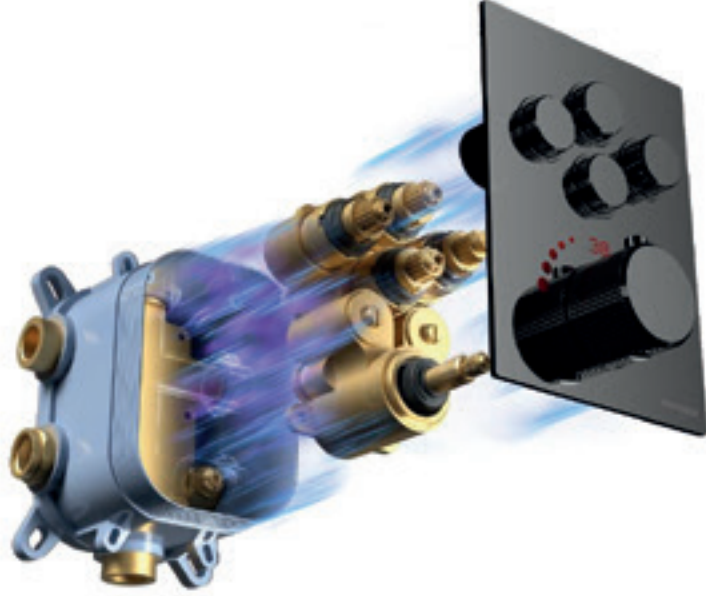

EM BOX

تنوع غير محدود - توافق حر
نظام دش مخفي داخل الجدار