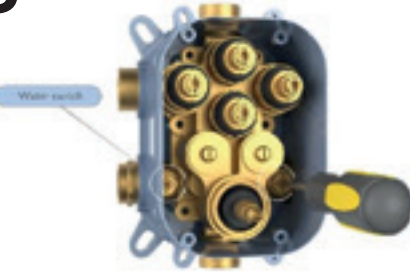

حجم قابل للتعديل حتى 25 مم

مفتاح صيانة مدمج

يحتوي جسم الصمام على بوابة تبديل لمصدر المياه. يمكن إجراء الصيانة دون إغلاق المصدر الرئيسي للمياه، ودون الحاجة إلى هدم الجدار. مريح وسهل الاستخدام

توافق قوي، يمكن تركيبه على الجدران الصلبة والمجوفة