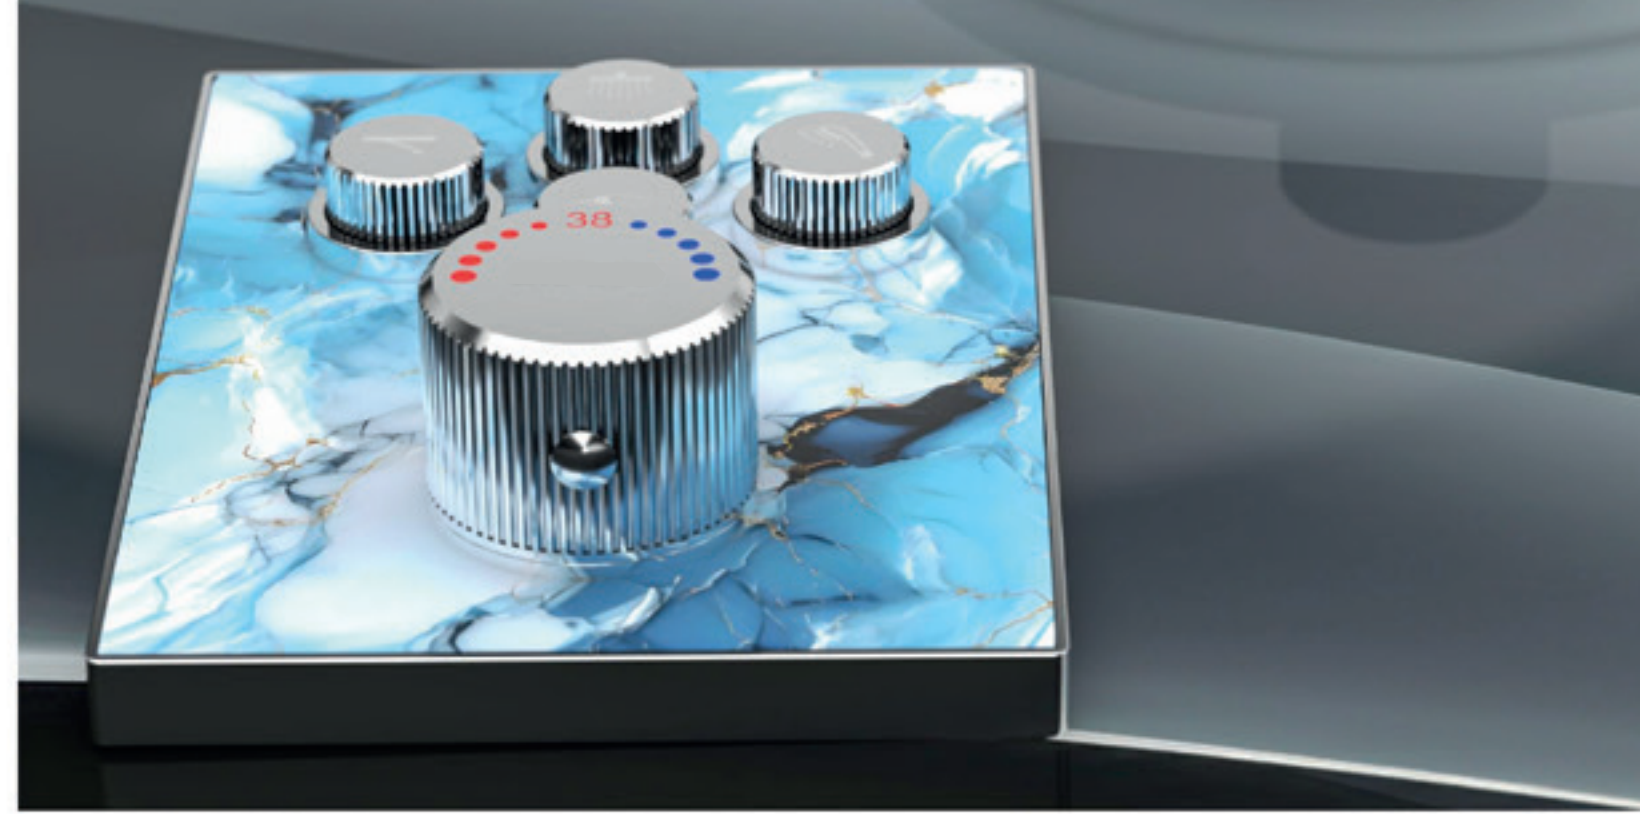

أنماط مختلفة (ألواح تحكم)

لوحة تحكم بوظيفة 4/3/2/1

لوحة تحكم بوظيفة 4/3/2/1

لوحة تحكم بوظيفة 4/3/2/1

3897400A1

3797400A1

أبيض رخامي - A1

موج البحر - A2

أخضر الصفيق - A3