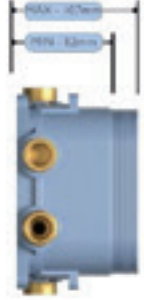

حجم قابل للتعديل حتى 25 مم

مفتاح صيانة مدمج

يحتوي جسم الصمام على بوابة تبديل لمصدر المياه. يمكن إجراء الصيانة دون إغلاق المصدر الرئيسي للمياه، ودون الحاجة إلى هدم الجدار. مريح وسهل الاستخدام

توافق قوي، يمكن تركيبه على الجدران الصلبة والمجوفة