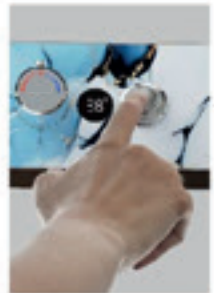

صمام مع صندوق مخفي خلط دش -

لوحة معدنية

لوحة تحكم بوظيفة 4/3/2/1

لوحة معدنية مع شاشة عرض
رقمية لدرجة الحرارة

لوحة تحكم بوظيفة 4/3/2/1

لوحة زجاجية مع شاشة عرض
رقمية لدرجة الحرارة

لوحة تحكم بوظيفة 4/3/2/1

اضغط للتشغيل
/ال إيقاف