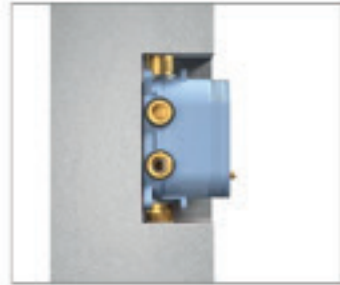

توافق قوي، يمكن تركيبه على الجدران الصلبة والمجوفة

تركيب على الجدار الصلب