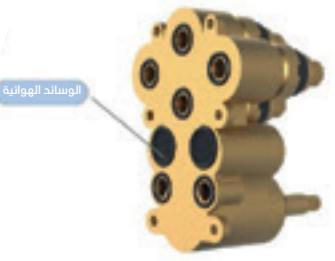

وسادة هوائية ممتصة للصوت

تصميم يحتوي على وسادتين هوائيتين ممتصتين للصدمات في أسفل جسم الصمام، مما يقلل الضوضاء بفعالية ويوفر تجربة هادئة ومريحة