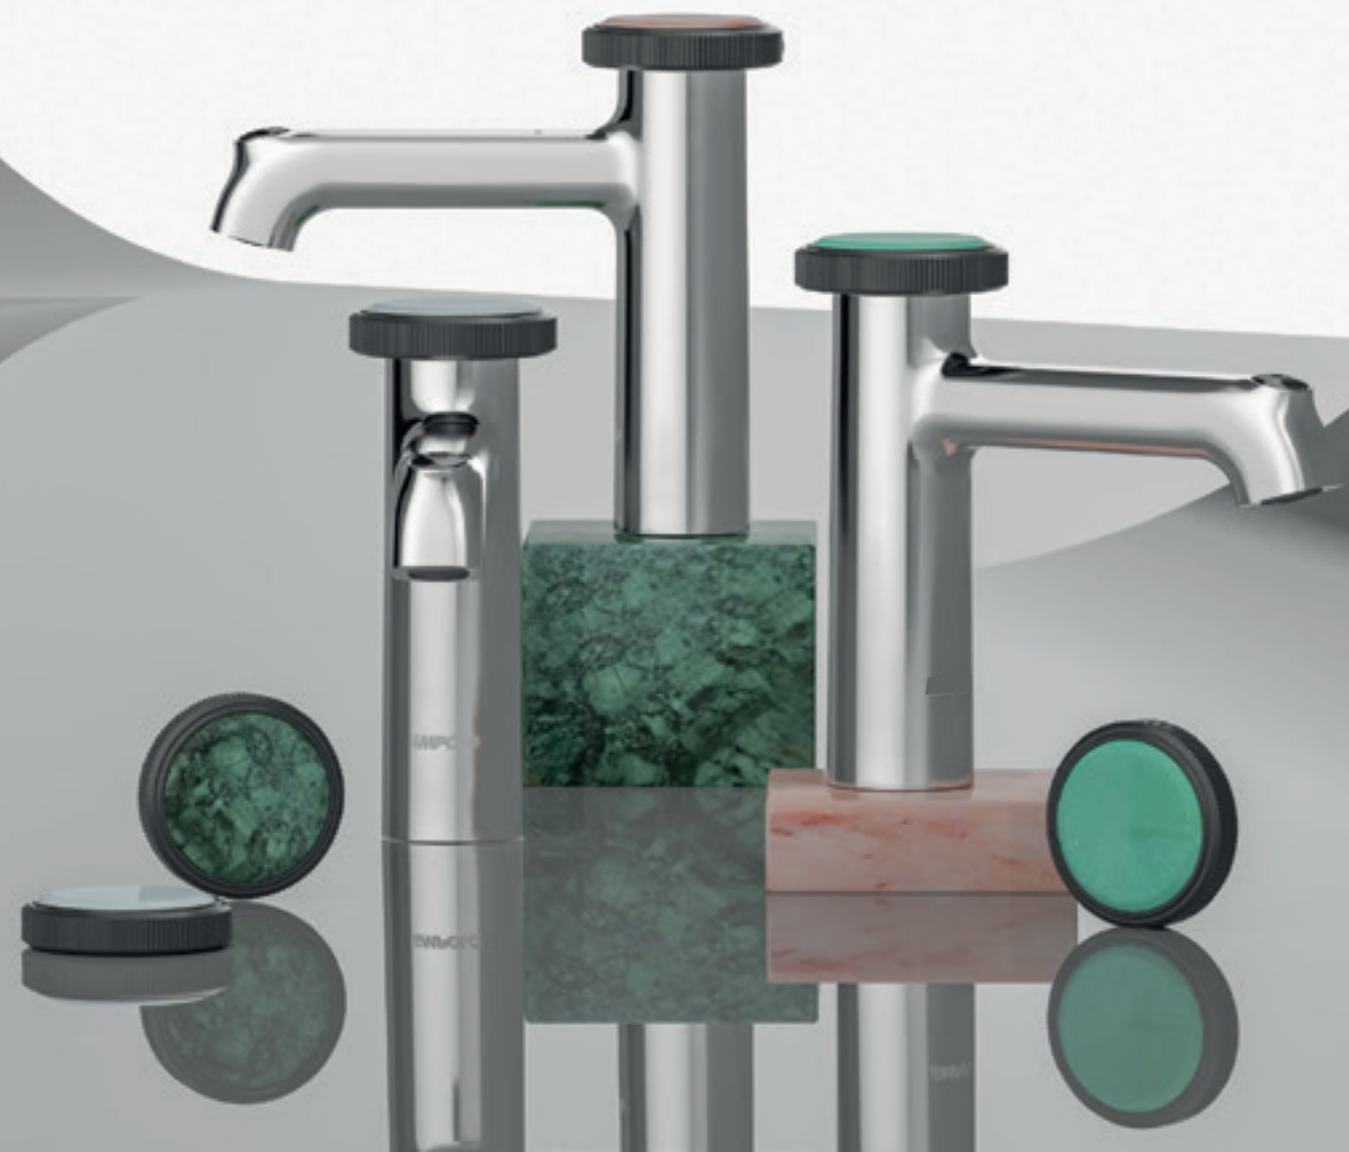

طلاء ثلاثي الطبقات، متانة تدوم كالجديد

طبقات الطلاء الثلاثية على الهيكل المتين تجعل السطح أملسًا ومقاومًا للخدوش، والأكسدة، والتآكل، كما أنه مقاوم للغبار والضباب، مما يحافظ على مظهره الجديد دائمًا.

طبقات الطلاء من EMAAR

خلط دش/حوض استحمام جداري

15 3601A

خلط دش بمقبض واحد

15 4700A

صمام دش جداري

سلسلة 27 كالي

تتميز هذه النافورة المائية بتصميم بسيط لكنه أنيق، بخطوط انسيابية تعكس إحساسًا بالسلاسة والرقية الكلاسيكي. يجمع التصميم بين الأبعاد المتعددة والأناقة، مما يجسّد أسلوبًا عصريًا بجاذبية عالمية