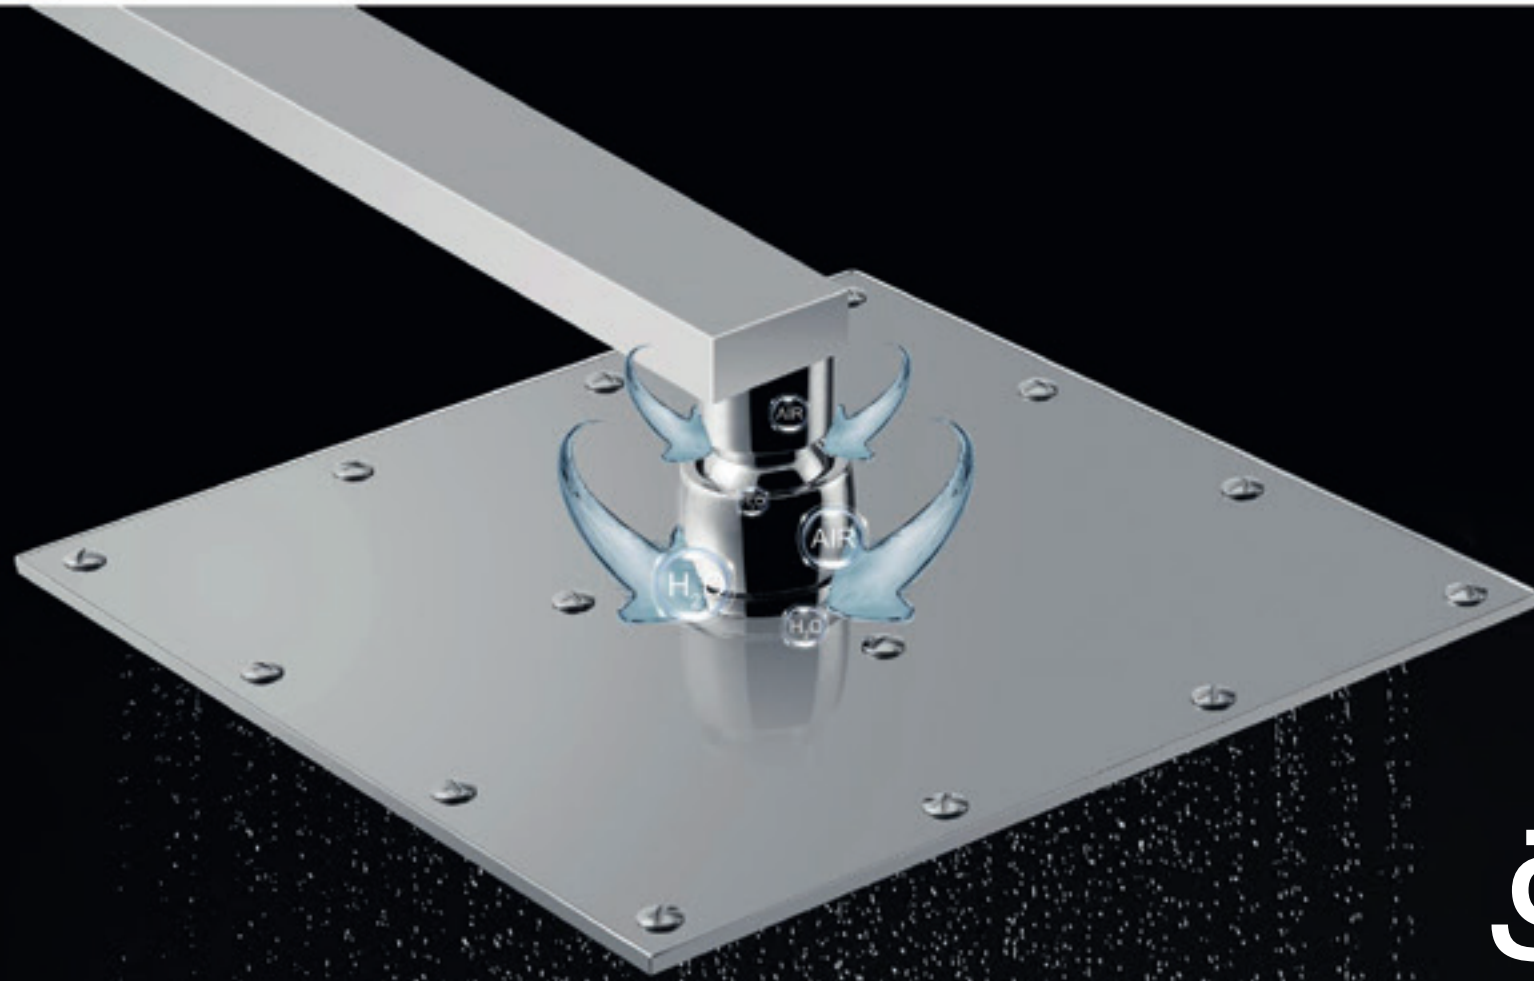

تقنية حقن الهواء
ذكاء... وحيوية... وتألق
نقاء كريستالي ولمعان متألق