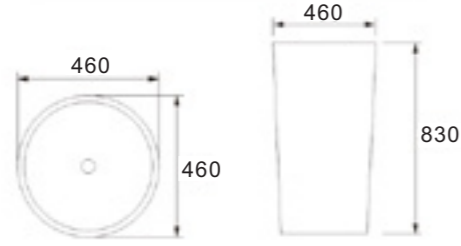

B024A

حوض غسيل أوروبي مستقل
الحجم: 490×495×900 مم

B048A

حوض غسيل أوروبي مستقل
الحجم: 500×500×840 مم

B023

حوض غسيل أوروبي مستقل
الحجم: 450×400×920 مم

B024

حوض غسيل أوروبي مستقل
الحجم: 490×495×900 مم

B048

حوض غسيل أوروبي مستقل
الحجم: 500×500×840 مم

حوض غسيل أوروبي مستقل

B119A

حوض غسيل أوروبي مستقل
الحجم: 460×460×830 مم

B021A

حوض غسيل أوروبي مستقل
الحجم: 400×400×850 مم

B025A

حوض غسيل أوروبي مستقل
الحجم: 340×340×850 مم

B119

حوض غسيل أوروبي مستقل
الحجم: 460×460×830 مم

B021

حوض غسيل أوروبي مستقل
الحجم: 400×400×850 مم

B025

حوض غسيل أوروبي مستقل
الحجم: 340×340×850 مم

حوض غسيل أوروبي مستقل