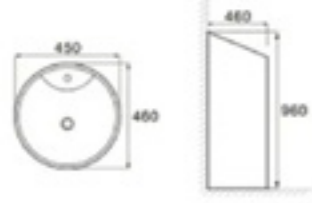

B041A

حوض غسيل أوروبي مستقل
الحجم: 510×460×850 مم

B045A

حوض غسيل أوروبي مستقل
الحجم: 400×400×850 مم

B022A

حوض غسيل أوروبي مستقل
الحجم: 465×465×870 مم

B041

حوض غسيل أوروبي مستقل
الحجم: 510×460×850 مم

B045

حوض غسيل أوروبي مستقل
الحجم: 400×400×850 مم

B022

حوض غسيل أوروبي مستقل
الحجم: 465×465×870 مم

حوض غسيل أوروبي مستقل

B026

حوض غسيل أوروبي مستقل
الحجم: 450×460×960 مم

B028

حوض غسيل أوروبي مستقل
الحجم: 455×385×870 مم

B027

حوض غسيل أوروبي مستقل
الحجم: 340×320×820 مم

BG020

حوض غسيل أوروبي معلق: مثبت على الحائط
الحجم: 510×440×750 مم

BG029

حوض غسيل أوروبي معلق: مثبت على الحائط
الحجم: 550×480×650 مم