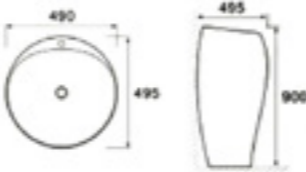

حوض غسيل جداري
الحجم: 562×490×512 مم

B197C

حوض غسيل جداري
الحجم: 560×470×490 مم

B193C

حوض غسيل بقاعدة
الحجم: 560×430×490 مم

حوض غسيل أوروبي مستقل

B023A

حوض غسيل أوروبي مستقل
الحجم: 450×400×920 مم

B024A

حوض غسيل أوروبي مستقل
الحجم: 490×495×900 مم

B048A

حوض غسيل أوروبي مستقل
الحجم: 500×500×840 مم

B023

حوض غسيل أوروبي مستقل
الحجم: 450×400×920 مم

B024

حوض غسيل أوروبي مستقل
الحجم: 490×495×900 مم

B048

حوض غسيل أوروبي مستقل
الحجم: 500×500×840 مم

حوض غسيل أوروبي مستقل

B119A

حوض غسيل أوروبي مستقل
الحجم: 460×460×830 مم

B021A

حوض غسيل أوروبي مستقل
الحجم: 400×400×850 مم

B025A