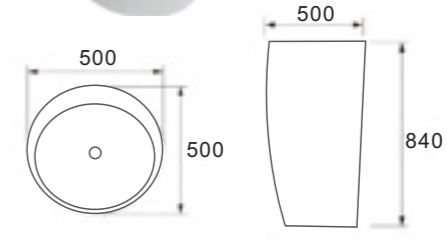

حوض غسيل بقاعدة
الحجم: 562×490×840 مم

B197

حوض غسيل بقاعدة
الحجم: 560×470×830 مم

B193

حوض غسيل بقاعدة
الحجم: 575×465×915 مم

B194

حوض غسيل بقاعدة
الحجم: 500×490×800 مم

B196C

حوض غسيل جداري
الحجم: 562×490×512 مم

B197C

حوض غسيل جداري
الحجم: 560×470×490 مم

B193C

حوض غسيل بقاعدة
الحجم: 560×430×490 مم

حوض غسيل أوروبي مستقل

B023A

حوض غسيل أوروبي مستقل
الحجم: 450×400×920 مم

B024A

حوض غسيل أوروبي مستقل
الحجم: 490×495×900 مم

B048A

حوض غسيل أوروبي مستقل
الحجم: 500×500×840 مم

B023

حوض غسيل أوروبي مستقل
الحجم: 450×400×920 مم

B024

حوض غسيل أوروبي مستقل
الحجم: 490×495×900 مم