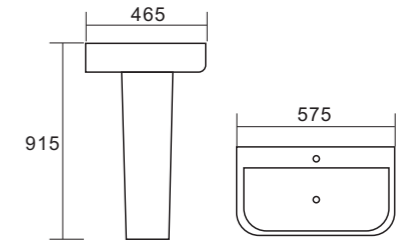

الحجم: 500×430×380 مم

BG024

حوض غسيل جداري

الحجم: 500×450×380 مم

حوض غسيل بقاعدة

B198

حوض غسيل بقاعدة
الحجم: 600×400×800 مم

B196

حوض غسيل بقاعدة
الحجم: 562×490×840 مم

B197

حوض غسيل بقاعدة
الحجم: 560×470×830 مم

B193

حوض غسيل بقاعدة
الحجم: 575×465×915 مم

B194

حوض غسيل بقاعدة
الحجم: 500×490×800 مم

B196C

حوض غسيل جداري
الحجم: 562×490×512 مم

B197C

حوض غسيل جداري
الحجم: 560×470×490 مم

B193C

حوض غسيل بقاعدة
الحجم: 560×430×490 مم

حوض غسيل أوروبي مستقل

B023A

حوض غسيل أوروبي مستقل
الحجم: 450×400×920 مم

B024A

حوض غسيل أوروبي مستقل
الحجم: 490×495×900 مم

B048A

حوض غسيل أوروبي مستقل
الحجم: 500×500×840 مم

B023

حوض غسيل أوروبي مستقل
الحجم: 450×400×920 مم

B024

حوض غسيل أوروبي مستقل
الحجم: 490×495×900 مم