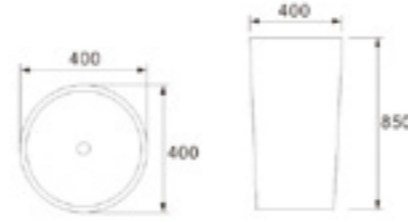

B024A

حوض غسيل أوروبي مستقل
الحجم: 490×495×900 مم

B048A

حوض غسيل أوروبي مستقل
الحجم: 500×500×840 مم

B023

حوض غسيل أوروبي مستقل
الحجم: 450×400×920 مم

B024

حوض غسيل أوروبي مستقل
الحجم: 490×495×900 مم

B048

حوض غسيل أوروبي مستقل
الحجم: 500×500×840 مم

حوض غسيل أوروبي مستقل

B119A

حوض غسيل أوروبي مستقل
الحجم: 460×460×830 مم

B021A

حوض غسيل أوروبي مستقل
الحجم: 400×400×850 مم

B025A