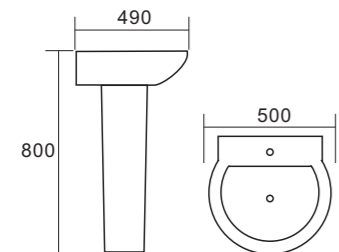

الحجم: 500×430×380 مم

BG024

حوض غسيل جداري

الحجم: 500×450×380 مم

حوض غسيل بقاعدة

B198

حوض غسيل بقاعدة
الحجم: 600×400×800 مم

B196

حوض غسيل بقاعدة
الحجم: 562×490×840 مم

B197

حوض غسيل بقاعدة
الحجم: 560×470×830 مم

B193

حوض غسيل بقاعدة
الحجم: 575×465×915 مم

B194

حوض غسيل بقاعدة
الحجم: 500×490×800 مم

B196C

حوض غسيل جداري
الحجم: 562×490×512 مم

B197C

حوض غسيل جداري
الحجم: 560×470×490 مم

B193C

حوض غسيل بقاعدة
الحجم: 560×430×490 مم

حوض غسيل أوروبي مستقل

B023A

حوض غسيل أوروبي مستقل
الحجم: 450×400×920 مم

B024A

حوض غسيل أوروبي مستقل
الحجم: 490×495×900 مم

B048A

حوض غسيل أوروبي مستقل
الحجم: 500×500×840 مم

B023

حوض غسيل أوروبي مستقل
الحجم: 450×400×920 مم

B024

حوض غسيل أوروبي مستقل
الحجم: 490×495×900 مم