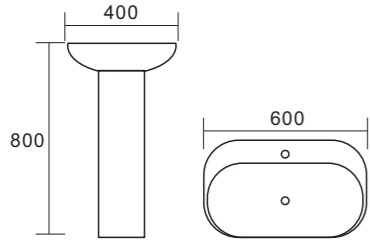

BG045

حوض غسيل جداري

الحجم: 565×440×380 مم

BG022

حوض غسيل جداري

الحجم: 500×450×390 مم

BG023

حوض غسيل جداري

الحجم: 500×430×380 مم

BG024

حوض غسيل جداري

الحجم: 500×450×380 مم

حوض غسيل بقاعدة

B198

حوض غسيل بقاعدة
الحجم: 600×400×800 مم

B196

حوض غسيل بقاعدة
الحجم: 562×490×840 مم

B197

حوض غسيل بقاعدة
الحجم: 560×470×830 مم

B193

حوض غسيل بقاعدة
الحجم: 575×465×915 مم

B194

حوض غسيل بقاعدة
الحجم: 500×490×800 مم

B196C

حوض غسيل جداري
الحجم: 562×490×512 مم

B197C

حوض غسيل جداري
الحجم: 560×470×490 مم

B193C

حوض غسيل بقاعدة
الحجم: 560×430×490 مم

حوض غسيل أوروبي مستقل

B023A

حوض غسيل أوروبي مستقل
الحجم: 450×400×920 مم