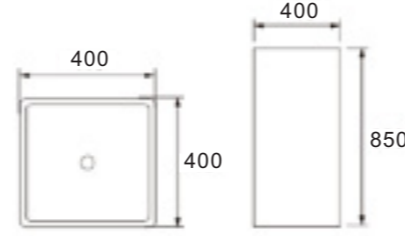

حوض غسيل أوروبي مستقل
الحجم: 400×400×850 مم

B022A