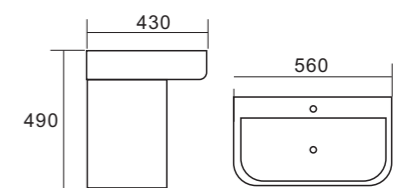

حوض غسيل بقاعدة
الحجم: 562×490×840 مم

B197

حوض غسيل بقاعدة
الحجم: 560×470×830 مم

B193

حوض غسيل بقاعدة
الحجم: 575×465×915 مم

B194

حوض غسيل بقاعدة
الحجم: 500×490×800 مم

B196C

حوض غسيل جداري
الحجم: 562×490×512 مم

B197C

حوض غسيل جداري
الحجم: 560×470×490 مم

B193C

حوض غسيل بقاعدة
الحجم: 560×430×490 مم

حوض غسيل أوروبي مستقل

B023A

حوض غسيل أوروبي مستقل
الحجم: 450×400×920 مم

B024A

حوض غسيل أوروبي مستقل
الحجم: 490×495×900 مم

B048A

حوض غسيل أوروبي مستقل
الحجم: 500×500×840 مم

B023

حوض غسيل أوروبي مستقل
الحجم: 450×400×920 مم

B024

حوض غسيل أوروبي مستقل
الحجم: 490×495×900 مم