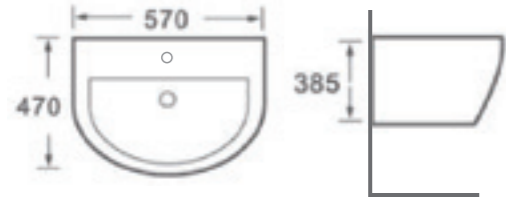

BG007
حوض غسيل جداري
الحجم: 560×450×380 مم

حوض غسيل جداري

BG002

حوض غسيل جداري

الحجم: 570×470×385 مم

BG041

حوض غسيل جداري

الحجم: 510×425×380 مم