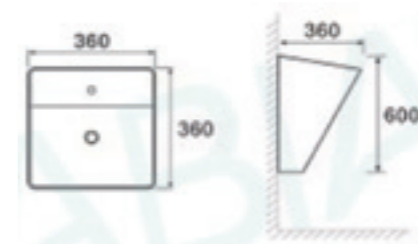

BG019

حوض غسيل أوروبي معلق: مثبت على الحائط
الحجم: 360×360×600 مم