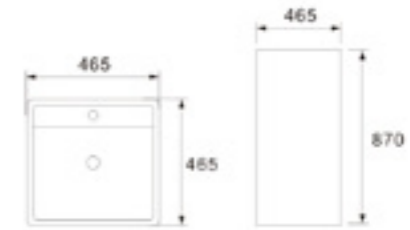

حوض غسيل أوروبي مستقل
الحجم: 340×340×850 مم

B119

حوض غسيل أوروبي مستقل
الحجم: 460×460×830 مم

B021

حوض غسيل أوروبي مستقل
الحجم: 400×400×850 مم

B025

حوض غسيل أوروبي مستقل
الحجم: 340×340×850 مم

حوض غسيل أوروبي مستقل

B041A

حوض غسيل أوروبي مستقل
الحجم: 510×460×850 مم

B045A

حوض غسيل أوروبي مستقل
الحجم: 400×400×850 مم

B022A

حوض غسيل أوروبي مستقل
الحجم: 465×465×870 مم

B041

حوض غسيل أوروبي مستقل
الحجم: 510×460×850 مم

B045

حوض غسيل أوروبي مستقل
الحجم: 400×400×850 مم

B022

حوض غسيل أوروبي مستقل
الحجم: 465×465×870 مم

حوض غسيل أوروبي مستقل

B026

حوض غسيل أوروبي مستقل
الحجم: 450×460×960 مم

B028