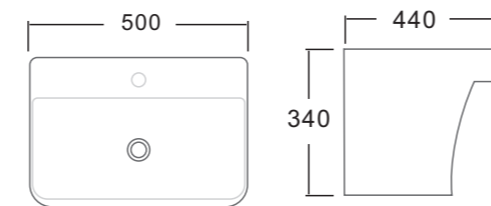

حوض غسيل جداري

BG011
حوض غسيل جداري
الحجم: 480×430×320 مم

BG006
حوض غسيل جداري
الحجم: 460×415×320 مم

BG027
حوض غسيل جداري
الحجم: 355×415×600 مم

BG028
حوض غسيل جداري
الحجم: 540×455×355 مم

BG010
حوض غسيل جداري
الحجم: 500×440×340 مم