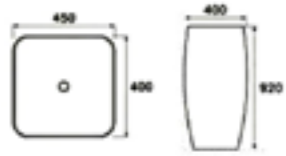

الحجم: 500×430×380 مم

BG024

حوض غسيل جداري

الحجم: 500×450×380 مم

حوض غسيل بقاعدة

B198

حوض غسيل بقاعدة
الحجم: 600×400×800 مم

B196

حوض غسيل بقاعدة
الحجم: 562×490×840 مم

B197

حوض غسيل بقاعدة
الحجم: 560×470×830 مم

B193

حوض غسيل بقاعدة
الحجم: 575×465×915 مم

B194

حوض غسيل بقاعدة
الحجم: 500×490×800 مم

B196C

حوض غسيل جداري
الحجم: 562×490×512 مم

B197C

حوض غسيل جداري
الحجم: 560×470×490 مم

B193C

حوض غسيل بقاعدة
الحجم: 560×430×490 مم

حوض غسيل أوروبي مستقل

B023A

حوض غسيل أوروبي مستقل
الحجم: 450×400×920 مم

B024A

حوض غسيل أوروبي مستقل
الحجم: 490×495×900 مم

B048A

حوض غسيل أوروبي مستقل
الحجم: 500×500×840 مم

B023

حوض غسيل أوروبي مستقل
الحجم: 450×400×920 مم

B024

حوض غسيل أوروبي مستقل
الحجم: 490×495×900 مم