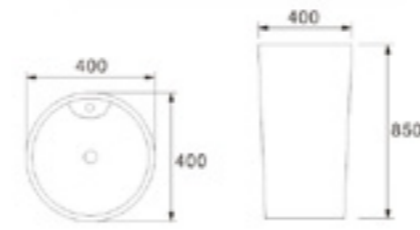

B024A

حوض غسيل أوروبي مستقل
الحجم: 490×495×900 مم

B048A

حوض غسيل أوروبي مستقل
الحجم: 500×500×840 مم

B023

حوض غسيل أوروبي مستقل
الحجم: 450×400×920 مم

B024

حوض غسيل أوروبي مستقل
الحجم: 490×495×900 مم

B048

حوض غسيل أوروبي مستقل
الحجم: 500×500×840 مم

حوض غسيل أوروبي مستقل

B119A

حوض غسيل أوروبي مستقل
الحجم: 460×460×830 مم

B021A

حوض غسيل أوروبي مستقل
الحجم: 400×400×850 مم

B025A

حوض غسيل أوروبي مستقل
الحجم: 340×340×850 مم

B119

حوض غسيل أوروبي مستقل
الحجم: 460×460×830 مم

B021

حوض غسيل أوروبي مستقل
الحجم: 400×400×850 مم

B025

حوض غسيل أوروبي مستقل
الحجم: 340×340×850 مم

حوض غسيل أوروبي مستقل

B041A

حوض غسيل أوروبي مستقل
الحجم: 510×460×850 مم

B045A

حوض غسيل أوروبي مستقل
الحجم: 400×400×850 مم

B022A

حوض غسيل أوروبي مستقل
الحجم: 465×465×870 مم

B041

حوض غسيل أوروبي مستقل
الحجم: 510×460×850 مم