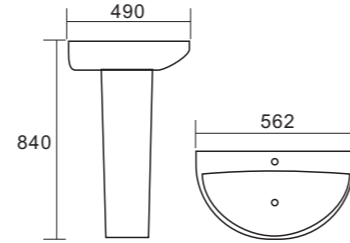

BG045

حوض غسيل جداري

الحجم: 565×440×380 مم

BG022

حوض غسيل جداري

الحجم: 500×450×390 مم

BG023

حوض غسيل جداري

الحجم: 500×430×380 مم

BG024

حوض غسيل جداري

الحجم: 500×450×380 مم

حوض غسيل بقاعدة

B198

حوض غسيل بقاعدة
الحجم: 600×400×800 مم

B196

حوض غسيل بقاعدة
الحجم: 562×490×840 مم

B197

حوض غسيل بقاعدة
الحجم: 560×470×830 مم

B193

حوض غسيل بقاعدة
الحجم: 575×465×915 مم

B194

حوض غسيل بقاعدة
الحجم: 500×490×800 مم

B196C

حوض غسيل جداري
الحجم: 562×490×512 مم

B197C

حوض غسيل جداري
الحجم: 560×470×490 مم

B193C

حوض غسيل بقاعدة
الحجم: 560×430×490 مم

حوض غسيل أوروبي مستقل

B023A

حوض غسيل أوروبي مستقل
الحجم: 450×400×920 مم