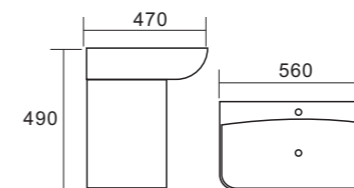

الحجم: 500×430×380 مم

BG024

حوض غسيل جداري

الحجم: 500×450×380 مم

حوض غسيل بقاعدة

B198

حوض غسيل بقاعدة
الحجم: 600×400×800 مم

B196

حوض غسيل بقاعدة
الحجم: 562×490×840 مم

B197

حوض غسيل بقاعدة
الحجم: 560×470×830 مم

B193

حوض غسيل بقاعدة
الحجم: 575×465×915 مم

B194

حوض غسيل بقاعدة
الحجم: 500×490×800 مم

B196C

حوض غسيل جداري
الحجم: 562×490×512 مم

B197C

حوض غسيل جداري
الحجم: 560×470×490 مم

B193C

حوض غسيل بقاعدة
الحجم: 560×430×490 مم

حوض غسيل أوروبي مستقل

B023A

حوض غسيل أوروبي مستقل
الحجم: 450×400×920 مم