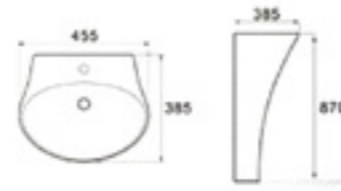

B041A

حوض غسيل أوروبي مستقل
الحجم: 510×460×850 مم

B045A

حوض غسيل أوروبي مستقل
الحجم: 400×400×850 مم

B022A

حوض غسيل أوروبي مستقل
الحجم: 465×465×870 مم

B041

حوض غسيل أوروبي مستقل
الحجم: 510×460×850 مم

B045

حوض غسيل أوروبي مستقل
الحجم: 400×400×850 مم

B022

حوض غسيل أوروبي مستقل
الحجم: 465×465×870 مم

حوض غسيل أوروبي مستقل

B026

حوض غسيل أوروبي مستقل
الحجم: 450×460×960 مم

B028

حوض غسيل أوروبي مستقل
الحجم: 455×385×870 مم

B027

حوض غسيل أوروبي مستقل
الحجم: 340×320×820 مم

BG020

حوض غسيل أوروبي معلق: مثبت على الحائط
الحجم: 510×440×750 مم

BG029

حوض غسيل أوروبي معلق: مثبت على الحائط
الحجم: 550×480×650 مم