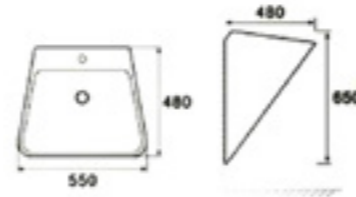

حوض غسيل أوروبي مستقل
الحجم: 455×385×870 مم

B027

حوض غسيل أوروبي مستقل
الحجم: 340×320×820 مم

BG020

حوض غسيل أوروبي معلق: مثبت على الحائط
الحجم: 510×440×750 مم

BG029

حوض غسيل أوروبي معلق: مثبت على الحائط
الحجم: 550×480×650 مم

نظام تصريف منبثق
الحجم: 70×70×220 مم

FG1002-YB

نظام تصريف منبثق
الحجم: 70×70×220 مم

FG1002-G

نظام تصريف منبثق
الحجم: 70×70×220 مم

FG1008-P

نظام تصريف منبثق
الحجم: 70×70×220 مم

FG1008-U