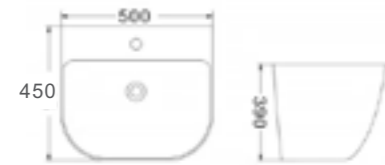

BG007
حوض غسيل جداري
الحجم: 560×450×380 مم

حوض غسيل جداري

BG002

حوض غسيل جداري

الحجم: 570×470×385 مم

BG041

حوض غسيل جداري

الحجم: 510×425×380 مم

BG045

حوض غسيل جداري

الحجم: 565×440×380 مم

BG022

حوض غسيل جداري

الحجم: 500×450×390 مم

BG023

حوض غسيل جداري

الحجم: 500×430×380 مم

BG024

حوض غسيل جداري

الحجم: 500×450×380 مم

حوض غسيل بقاعدة

B198

حوض غسيل بقاعدة
الحجم: 600×400×800 مم

B196