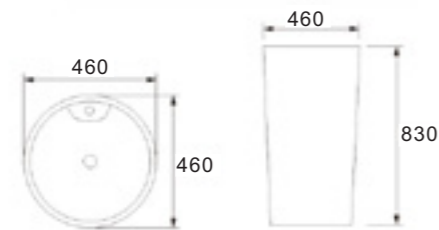

B024A

حوض غسيل أوروبي مستقل
الحجم: 490×495×900 مم

B048A

حوض غسيل أوروبي مستقل
الحجم: 500×500×840 مم

B023

حوض غسيل أوروبي مستقل
الحجم: 450×400×920 مم

B024

حوض غسيل أوروبي مستقل
الحجم: 490×495×900 مم

B048

حوض غسيل أوروبي مستقل
الحجم: 500×500×840 مم

حوض غسيل أوروبي مستقل

B119A

حوض غسيل أوروبي مستقل
الحجم: 460×460×830 مم

B021A

حوض غسيل أوروبي مستقل
الحجم: 400×400×850 مم

B025A

حوض غسيل أوروبي مستقل
الحجم: 340×340×850 مم

B119

حوض غسيل أوروبي مستقل
الحجم: 460×460×830 مم

B021

حوض غسيل أوروبي مستقل
الحجم: 400×400×850 مم

B025

حوض غسيل أوروبي مستقل
الحجم: 340×340×850 مم

حوض غسيل أوروبي مستقل