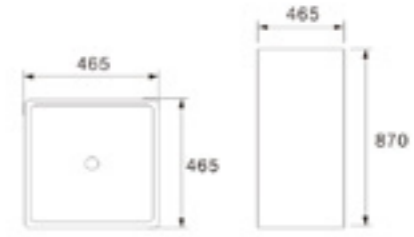

حوض غسيل أوروبي مستقل
الحجم: 340×340×850 مم

B119

حوض غسيل أوروبي مستقل
الحجم: 460×460×830 مم

B021

حوض غسيل أوروبي مستقل
الحجم: 400×400×850 مم

B025

حوض غسيل أوروبي مستقل
الحجم: 340×340×850 مم

حوض غسيل أوروبي مستقل

B041A

حوض غسيل أوروبي مستقل
الحجم: 510×460×850 مم

B045A

حوض غسيل أوروبي مستقل
الحجم: 400×400×850 مم

B022A

حوض غسيل أوروبي مستقل
الحجم: 465×465×870 مم

B041

حوض غسيل أوروبي مستقل
الحجم: 510×460×850 مم

B045

حوض غسيل أوروبي مستقل
الحجم: 400×400×850 مم

B022

حوض غسيل أوروبي مستقل
الحجم: 465×465×870 مم

حوض غسيل أوروبي مستقل

B026

حوض غسيل أوروبي مستقل
الحجم: 450×460×960 مم

B028