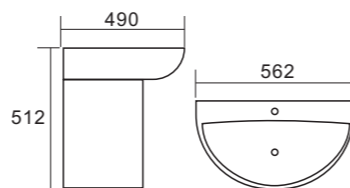

الحجم: 500×430×380 مم

BG024

حوض غسيل جداري

الحجم: 500×450×380 مم

حوض غسيل بقاعدة

B198

حوض غسيل بقاعدة
الحجم: 600×400×800 مم

B196

حوض غسيل بقاعدة
الحجم: 562×490×840 مم

B197

حوض غسيل بقاعدة
الحجم: 560×470×830 مم

B193

حوض غسيل بقاعدة
الحجم: 575×465×915 مم

B194

حوض غسيل بقاعدة
الحجم: 500×490×800 مم

B196C

حوض غسيل جداري
الحجم: 562×490×512 مم

B197C

حوض غسيل جداري
الحجم: 560×470×490 مم

B193C

حوض غسيل بقاعدة
الحجم: 560×430×490 مم

حوض غسيل أوروبي مستقل

B023A

حوض غسيل أوروبي مستقل
الحجم: 450×400×920 مم

B024A

حوض غسيل أوروبي مستقل
الحجم: 490×495×900 مم

B048A

حوض غسيل أوروبي مستقل
الحجم: 500×500×840 مم

B023

حوض غسيل أوروبي مستقل
الحجم: 450×400×920 مم

B024

حوض غسيل أوروبي مستقل
الحجم: 490×495×900 مم