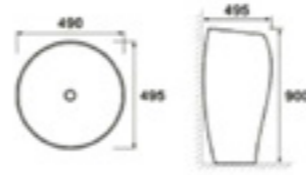

حوض غسيل بقاعدة
الحجم: 562×490×840 مم

B197

حوض غسيل بقاعدة
الحجم: 560×470×830 مم

B193

حوض غسيل بقاعدة
الحجم: 575×465×915 مم

B194

حوض غسيل بقاعدة
الحجم: 500×490×800 مم

B196C

حوض غسيل جداري
الحجم: 562×490×512 مم

B197C

حوض غسيل جداري
الحجم: 560×470×490 مم

B193C

حوض غسيل بقاعدة
الحجم: 560×430×490 مم

حوض غسيل أوروبي مستقل

B023A

حوض غسيل أوروبي مستقل
الحجم: 450×400×920 مم

B024A

حوض غسيل أوروبي مستقل
الحجم: 490×495×900 مم

B048A

حوض غسيل أوروبي مستقل
الحجم: 500×500×840 مم

B023

حوض غسيل أوروبي مستقل
الحجم: 450×400×920 مم

B024

حوض غسيل أوروبي مستقل
الحجم: 490×495×900 مم