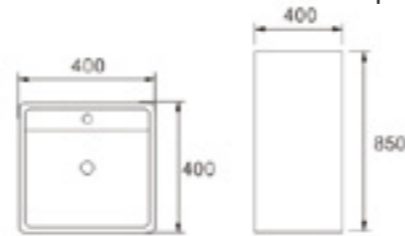

B041A

حوض غسيل أوروبي مستقل
الحجم: 510×460×850 مم

B045A

حوض غسيل أوروبي مستقل
الحجم: 400×400×850 مم

B022A

حوض غسيل أوروبي مستقل
الحجم: 465×465×870 مم

B041

حوض غسيل أوروبي مستقل
الحجم: 510×460×850 مم

B045

حوض غسيل أوروبي مستقل
الحجم: 400×400×850 مم

B022

حوض غسيل أوروبي مستقل
الحجم: 465×465×870 مم

حوض غسيل أوروبي مستقل

B026

حوض غسيل أوروبي مستقل
الحجم: 450×460×960 مم

B028