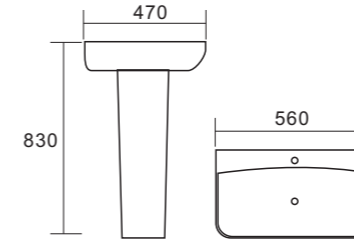

BG045

حوض غسيل جداري

الحجم: 565×440×380 مم

BG022

حوض غسيل جداري

الحجم: 500×450×390 مم

BG023

حوض غسيل جداري

الحجم: 500×430×380 مم

BG024

حوض غسيل جداري

الحجم: 500×450×380 مم

حوض غسيل بقاعدة

B198

حوض غسيل بقاعدة
الحجم: 600×400×800 مم

B196

حوض غسيل بقاعدة
الحجم: 562×490×840 مم

B197

حوض غسيل بقاعدة
الحجم: 560×470×830 مم

B193

حوض غسيل بقاعدة
الحجم: 575×465×915 مم

B194

حوض غسيل بقاعدة
الحجم: 500×490×800 مم

B196C