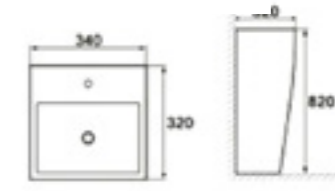

B041A

حوض غسيل أوروبي مستقل
الحجم: 510×460×850 مم

B045A

حوض غسيل أوروبي مستقل
الحجم: 400×400×850 مم

B022A

حوض غسيل أوروبي مستقل
الحجم: 465×465×870 مم

B041

حوض غسيل أوروبي مستقل
الحجم: 510×460×850 مم

B045

حوض غسيل أوروبي مستقل
الحجم: 400×400×850 مم

B022

حوض غسيل أوروبي مستقل
الحجم: 465×465×870 مم

حوض غسيل أوروبي مستقل

B026

حوض غسيل أوروبي مستقل
الحجم: 450×460×960 مم

B028

حوض غسيل أوروبي مستقل
الحجم: 455×385×870 مم

B027

حوض غسيل أوروبي مستقل
الحجم: 340×320×820 مم

BG020

حوض غسيل أوروبي معلق: مثبت على الحائط
الحجم: 510×440×750 مم

BG029

حوض غسيل أوروبي معلق: مثبت على الحائط
الحجم: 550×480×650 مم