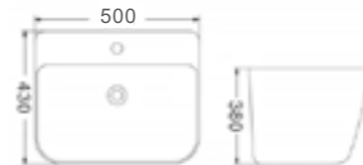

BG007
حوض غسيل جداري
الحجم: 560×450×380 مم

حوض غسيل جداري

BG002

حوض غسيل جداري

الحجم: 570×470×385 مم

BG041

حوض غسيل جداري

الحجم: 510×425×380 مم

BG045

حوض غسيل جداري

الحجم: 565×440×380 مم

BG022

حوض غسيل جداري

الحجم: 500×450×390 مم

BG023

حوض غسيل جداري

الحجم: 500×430×380 مم

BG024

حوض غسيل جداري

الحجم: 500×450×380 مم

حوض غسيل بقاعدة

B198

حوض غسيل بقاعدة
الحجم: 600×400×800 مم

B196