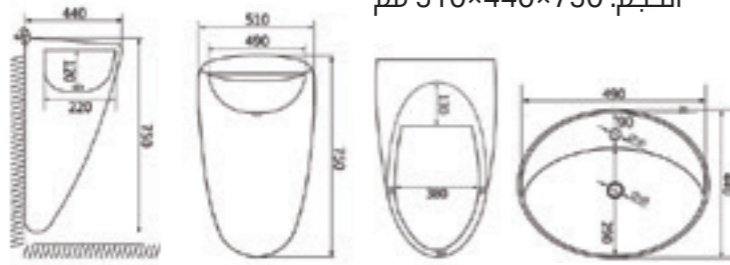

B045

حوض غسيل أوروبي مستقل
الحجم: 400×400×850 مم

B022

حوض غسيل أوروبي مستقل
الحجم: 465×465×870 مم

حوض غسيل أوروبي مستقل

B026

حوض غسيل أوروبي مستقل
الحجم: 450×460×960 مم

B028

حوض غسيل أوروبي مستقل
الحجم: 455×385×870 مم

B027

حوض غسيل أوروبي مستقل
الحجم: 340×320×820 مم

BG020

حوض غسيل أوروبي معلق: مثبت على الحائط
الحجم: 510×440×750 مم

BG029

حوض غسيل أوروبي معلق: مثبت على الحائط
الحجم: 550×480×650 مم

BG019

حوض غسيل أوروبي معلق: مثبت على الحائط
الحجم: 360×360×600 مم

نظام تصريف منبثق

FG1002-YH

نظام تصريف منبثق
الحجم: 70×70×220 مم

FG1002-YKQ

نظام تصريف منبثق
الحجم: 70×70×220 مم

FG1002-YW

نظام تصريف منبثق
الحجم: 70×70×220 مم

FG1002-YB

نظام تصريف منبثق
الحجم: 70×70×220 مم

FG1002-G

نظام تصريف منبثق
الحجم: 70×70×220 مم

FG1008-P

نظام تصريف منبثق
الحجم: 70×70×220 مم

FG1008-U