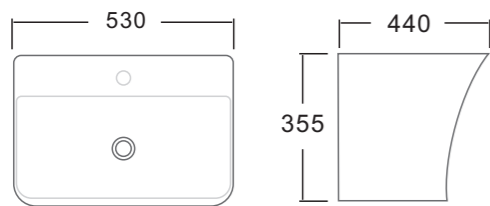

حوض غسيل جداري

BG011
حوض غسيل جداري
الحجم: 480×430×320 مم

BG006
حوض غسيل جداري
الحجم: 460×415×320 مم

BG027
حوض غسيل جداري
الحجم: 355×415×600 مم

BG028
حوض غسيل جداري
الحجم: 540×455×355 مم

BG010
حوض غسيل جداري
الحجم: 500×440×340 مم