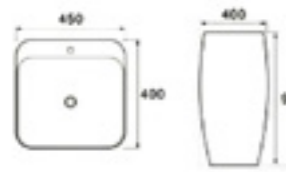

حوض غسيل بقاعدة
الحجم: 562×490×840 مم

B197

حوض غسيل بقاعدة
الحجم: 560×470×830 مم

B193

حوض غسيل بقاعدة
الحجم: 575×465×915 مم

B194

حوض غسيل بقاعدة
الحجم: 500×490×800 مم

B196C

حوض غسيل جداري
الحجم: 562×490×512 مم

B197C

حوض غسيل جداري
الحجم: 560×470×490 مم

B193C

حوض غسيل بقاعدة
الحجم: 560×430×490 مم

حوض غسيل أوروبي مستقل

B023A

حوض غسيل أوروبي مستقل
الحجم: 450×400×920 مم

B024A

حوض غسيل أوروبي مستقل
الحجم: 490×495×900 مم

B048A

حوض غسيل أوروبي مستقل
الحجم: 500×500×840 مم

B023

حوض غسيل أوروبي مستقل
الحجم: 450×400×920 مم

B024

حوض غسيل أوروبي مستقل
الحجم: 490×495×900 مم

B048

حوض غسيل أوروبي مستقل
الحجم: 500×500×840 مم

حوض غسيل أوروبي مستقل

B119A

حوض غسيل أوروبي مستقل
الحجم: 460×460×830 مم

B021A

حوض غسيل أوروبي مستقل
الحجم: 400×400×850 مم

B025A