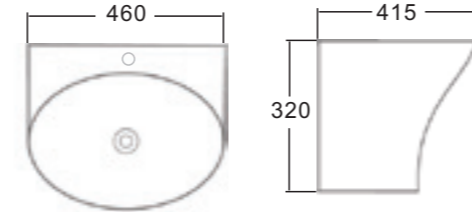

حوض غسيل جداري

BG011
حوض غسيل جداري
الحجم: 480×430×320 مم

BG006
حوض غسيل جداري
الحجم: 460×415×320 مم

BG027
حوض غسيل جداري
الحجم: 355×415×600 مم

BG028
حوض غسيل جداري
الحجم: 540×455×355 مم

BG010
حوض غسيل جداري
الحجم: 500×440×340 مم