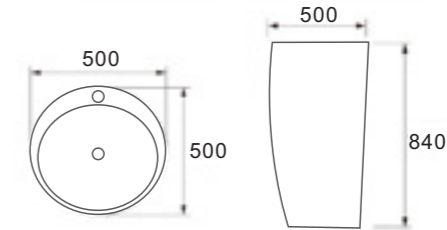

حوض غسيل جداري
الحجم: 562×490×512 مم

B197C

حوض غسيل جداري
الحجم: 560×470×490 مم

B193C

حوض غسيل بقاعدة
الحجم: 560×430×490 مم

حوض غسيل أوروبي مستقل

B023A

حوض غسيل أوروبي مستقل
الحجم: 450×400×920 مم

B024A

حوض غسيل أوروبي مستقل
الحجم: 490×495×900 مم

B048A

حوض غسيل أوروبي مستقل
الحجم: 500×500×840 مم

B023

حوض غسيل أوروبي مستقل
الحجم: 450×400×920 مم

B024

حوض غسيل أوروبي مستقل
الحجم: 490×495×900 مم

B048

حوض غسيل أوروبي مستقل
الحجم: 500×500×840 مم

حوض غسيل أوروبي مستقل

B119A

حوض غسيل أوروبي مستقل
الحجم: 460×460×830 مم

B021A

حوض غسيل أوروبي مستقل
الحجم: 400×400×850 مم

B025A