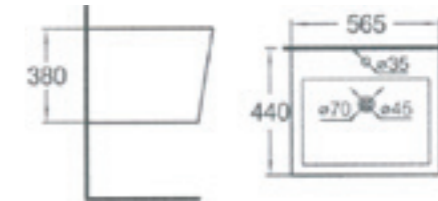

حوض غسيل جداري

الحجم: 565×440×380 مم

BG022