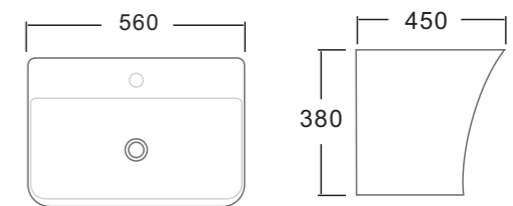

BG007
حوض غسيل جداري
الحجم: 560×450×380 مم