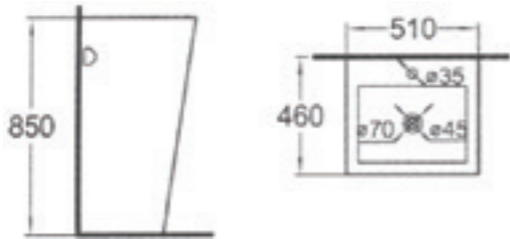

B041A

حوض غسيل أوروبي مستقل
الحجم: 510×460×850 مم

B045A

حوض غسيل أوروبي مستقل
الحجم: 400×400×850 مم

B022A

حوض غسيل أوروبي مستقل
الحجم: 465×465×870 مم

B041

حوض غسيل أوروبي مستقل
الحجم: 510×460×850 مم