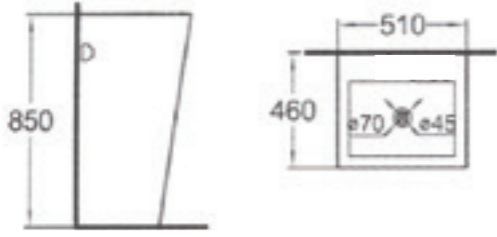

حوض غسيل أوروبي مستقل
الحجم: 340×340×850 مم

B119

حوض غسيل أوروبي مستقل
الحجم: 460×460×830 مم

B021

حوض غسيل أوروبي مستقل
الحجم: 400×400×850 مم

B025

حوض غسيل أوروبي مستقل
الحجم: 340×340×850 مم

حوض غسيل أوروبي مستقل

B041A

حوض غسيل أوروبي مستقل
الحجم: 510×460×850 مم

B045A

حوض غسيل أوروبي مستقل
الحجم: 400×400×850 مم

B022A

حوض غسيل أوروبي مستقل
الحجم: 465×465×870 مم

B041

حوض غسيل أوروبي مستقل
الحجم: 510×460×850 مم