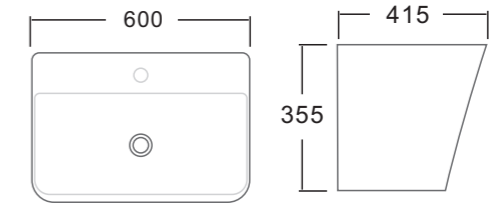

حوض غسيل جداري

BG011
حوض غسيل جداري
الحجم: 480×430×320 مم

BG006
حوض غسيل جداري
الحجم: 460×415×320 مم

BG027
حوض غسيل جداري
الحجم: 355×415×600 مم

BG028
حوض غسيل جداري
الحجم: 540×455×355 مم

BG010
حوض غسيل جداري
الحجم: 500×440×340 مم

BG007
حوض غسيل جداري
الحجم: 560×450×380 مم

حوض غسيل جداري

BG002

حوض غسيل جداري

الحجم: 570×470×385 مم

BG041

حوض غسيل جداري

الحجم: 510×425×380 مم