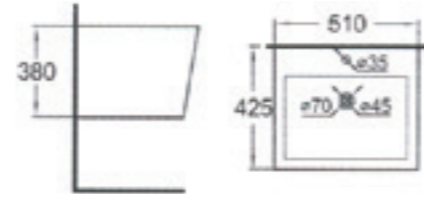

BG007
حوض غسيل جداري
الحجم: 560×450×380 مم

حوض غسيل جداري

BG002

حوض غسيل جداري

الحجم: 570×470×385 مم

BG041

حوض غسيل جداري

الحجم: 510×425×380 مم