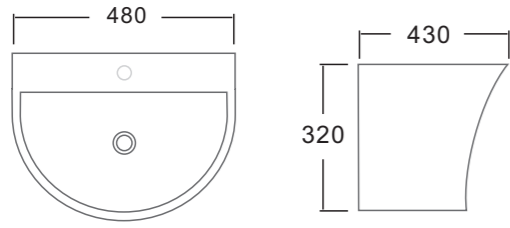

حوض غسيل جداري

BG011
حوض غسيل جداري
الحجم: 480×430×320 مم

BG006
حوض غسيل جداري
الحجم: 460×415×320 مم

BG027
حوض غسيل جداري
الحجم: 355×415×600 مم

BG028
حوض غسيل جداري
الحجم: 540×455×355 مم

BG010
حوض غسيل جداري
الحجم: 500×440×340 مم