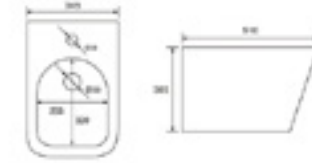

الالوان المتوفرة

مرحاض ملون

مرحاض معلق على الجدار

G817B

حوض معلق على الجدار
480×370×325 مم

G814B

حوض معلق على الجدار
510×345×305 مم

الالوان المتوفرة