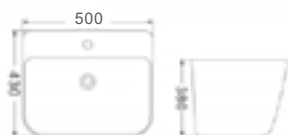

BG023

حوض بتصميم فني
حوض 500×430×380 مم
حوض فعّلق على الجدار