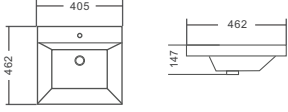

40

حوض بتصميم فني
40×46×15 سم
C610-40