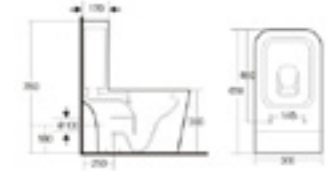

مرحاض من قطعة واحدة

A501

مرحاض من قطعة واحدة
700×370×840 مم
s-trap 180 مم
p-trap 180 مم

A526

مرحاض من قطعة واحدة
650×360×780 مم
s-trap 250 مم
p-trap 180 مم

الالوان المتوفرة

مرحاض ملون

مرحاض من قطعتين