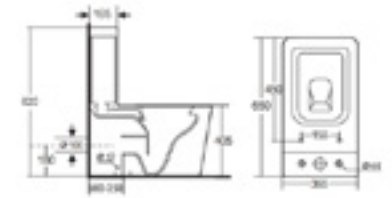

H217

مرحاض من قطعتين
650×365×820مم
p-trap 305 / 400مم