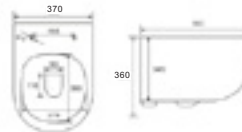

مرحاض معلق على الجدار
p-trap عم 180

49

H837B-1
سم 49x37x34

52

H832B
سم 52x36x36

56

H837B-2
سم 56x37x36

60