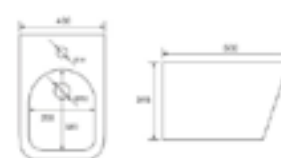

مرحاض ملون

مرحاض معلق على الجدار

G817A

حوض معلق على الجدار
530×400×365 مم

G814A

حوض معلق على الجدار
530×400×345 مم

الالوان المتوفرة

مرحاض ملون