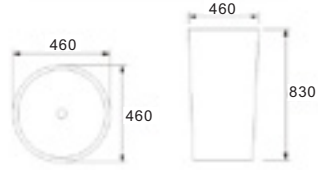

B048-YZ

حوض قائم مع قاعدة
500×500×840 مم
مثبت على الجدار من الجهة
الخلفية

B048-YB

حوض قائم مع قاعدة
500×500×840 مم
مثبت على الجدار من الجهة
الخلفية

Pedestal Basin

Fixing to wall with back

B119A

حوض قائم مع قاعدة
460×460×830 مم