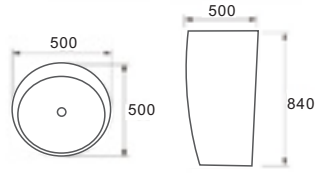

B045A-YZ

حوض بتصميم فني
400×400×850مم
مثبت على الجدار من الجهة
الخلفية

B045A-YB

حوض بتصميم فني
400×400×850مم
مثبت على الجدار من الجهة
الخلفية

حوض قائم مع قاعدة مثبت على الجدار من الجهة الخلفية

B048A

حوض قائم مع قاعدة
500×500×840 مم