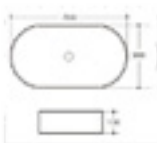

حوض بتصميم فني
50×37×13.5 سم
K524-50

60

حوض بتصميم فني
60×38×13 سم
K524-60

70

حوض بتصميم فني
70×38×13 سم
K524-70

80

حوض بتصميم فني
80×38×13 سم
K524-80

K522