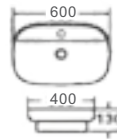

60

حوض بتصميم فني
60×40×13مم
K668-60