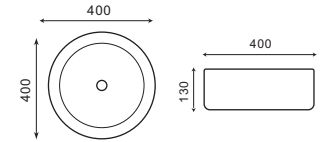

30

حوض بتصميم فني
سم 30×30×13
K510-30

36

حوض بتصميم فني
سم 36×36×13
K510-36

40

حوض بتصميم فني
سم 40×40×13
K510-40

الالوان المتوفرة

- | | | | | | |
|-----------|------|-------------|-----------|------------|---------------|
| لون اللحم | وردي | ازرق تيفاني | اخضر مائي | ابيض | رمادي داكن |
| كافيه | ارزق | بنفي فاتح | بنفي | رمادي فاتح | اسود غير لامع |