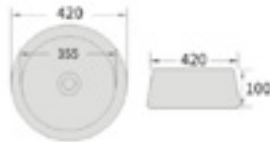

سيراميك ملون

K980
حوض غسيل
600×420×100 مم