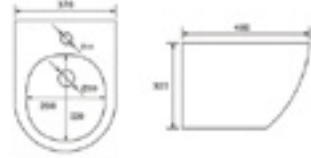

الالوان المتوفرة

مرحاض ملون

مرحاض معلق على الجدار

G817B

حوض معلق على الجدار
480×370×325 مم

G814B

حوض معلق على الجدار
510×345×305 مم

الالوان المتوفرة