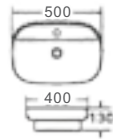

50

حوض بتصميم فني
50×40×13مم
K668-50