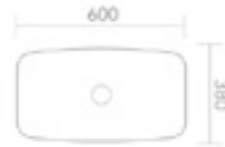

Art Basin

Above counter basin

At first sight, you can feel it is fine and smooth, bright and clean.
It brings us comfortable feeling everyday, let our body and mind is joyful.

K1033

حوض بتصميم فني
600×380×130 مم
تركيب فوق الطاولة