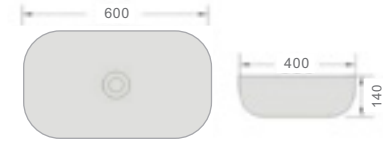

Available Colors:

لون اللحم

وردي

ازرق تيفاني

اخضر مائي

ابيض

رمادي داكن

كلكي

ازرق

بني فاتح

بني

رمادي فاتح

اسود غير لامع