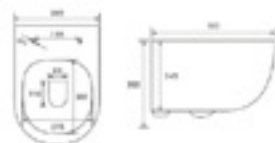

مرحاض ملون

مرحاض معلق على الجدار

H837B

مرحاض معلق على الجدار
بسم 560×365×355