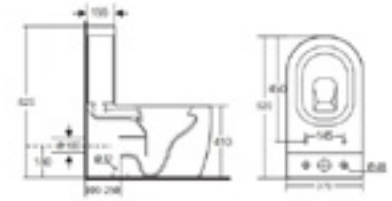

H048

مرحاض من قطعتين
620×370×820مم
s-trap 250مم
p-trap 180مم