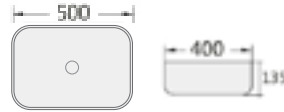

60

حوض بتصميم فني
60×40×13.5 سم
K954-60