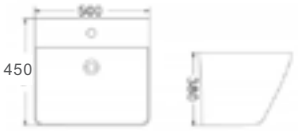

BG023

حوض بتصميم فني
حوض 500×430×380 مم
حوض فعّلق على الجدار

BG023

حوض بتصميم فني
حوض 500×430×380 مم
حوض فعّلق على الجدار

حوض بتصميم فني

حوض فعّلق على الجدار

BG024

حوض بتصميم فني
حوض 500×450×380مم
حوض فعّلق على الجدار