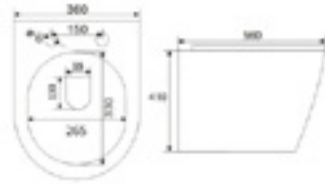

مرحاض معلق على الجدار
بسم 52×36×36
H814B-2

الالوان المتوفرة

مرحاض ملون

مثبت على الجدار من الجهة الخلفية

H817A

مرحاض مثبت على الجدار
560×360×410 مم
p-trap مم 180
s-trap مم 100 / 150

H814A

مرحاض مثبت على الجدار
560×345×400 مم
p-trap مم 180
s-trap مم 100 / 150