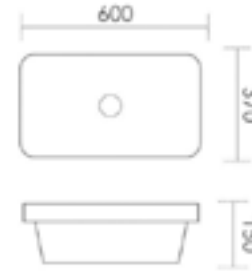

K1036-YW
حوض بتصميم فني
340×430×160مم
تركيب فوق الطاولة

K1036-YH
حوض بتصميم فني
340×430×160مم
تركيب فوق الطاولة

K1036-YZ
حوض بتصميم فني
340×430×160مم
تركيب فوق الطاولة

K1036-YB
حوض بتصميم فني
340×430×160مم
تركيب فوق الطاولة

K1037-YW
حوض بتصميم فني
480×430×160مم
تركيب فوق الطاولة

K1037-YH
حوض بتصميم فني
480×430×160مم
تركيب فوق الطاولة

K1037-YZ
حوض بتصميم فني
480×430×160مم
تركيب فوق الطاولة

K1037-YB
حوض بتصميم فني
480×430×160مم
تركيب فوق الطاولة

48

حوض بتصميم فني
سم 38×43×16

Art Basin

Above counter basin

K1032

حوض بتصميم فني
600×370×150مم
تركيب فوق الطاولة

Art Basin

Above counter basin