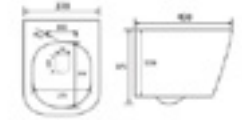

مرحاض معلق على الجدار
p-trap مم 180

49

مرحاض معلق على الجدار
سم 49x37x37
H816B-1

49

مرحاض معلق على الجدار
سم 49x36x36
H817B-1

53

مرحاض معلق على الجدار
سم 53x37x37
H816B-2

53