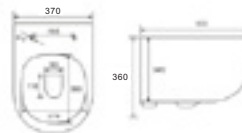

60

H837B-3
سم 60x37x36