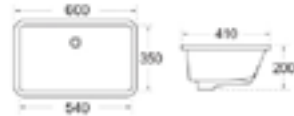

C312-YZ

حوض بتصميم فني
600×410×200مم
حوض تحت الطاولة

C312-YB

حوض بتصميم فني
600×410×200مم
حوض تحت الطاولة

60

حوض بتصميم فني
60×41×20سم
C312-60

C313

حوض تحت الطاولة