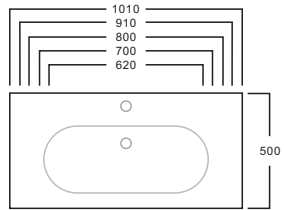

حجم: 810×500×200 مم
8384-80
حوض مع خزانة
أدوات صحية من الخزف الزجاجي
بنمط حماية البيئة

حجم: 810×500×200 مم
8384-80
حوض مع خزانة
أدوات صحية من الخزف الزجاجي
بنمط حماية البيئة

حجم: 810×500×200 مم
8384-80
حوض مع خزانة
أدوات صحية من الخزف الزجاجي
بنمط حماية البيئة