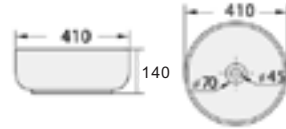

التحجام المتوفرة: $\phi 36$ $\phi 40$

K530

حوض غسيل ملون ١
Size:36/40/50cm

36

حوض بتصميم فني
سم 36×36×12
K530

40

حوض بتصميم فني
سم 41×41×14
K530

50