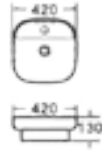

حوض بتصميم فني
مم600×420×160
تركيب فوق الطاولة

K667-YB

حوض بتصميم فني
مم600×420×160
تركيب فوق الطاولة

K668

Colored Wash Basin

Size: 42/50/60cm

42

حوض بتصميم فني
42×42×13مم
K668-40