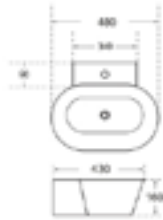

48

حوض بتصميم فني
سم 38×43×16