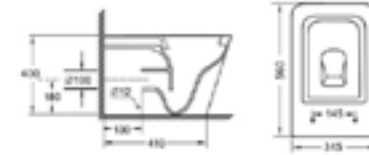

مرحاض معلق على الجدار
بسم 52×36×36
H814B-2

الالوان المتوفرة

مرحاض ملون

مثبت على الجدار من الجهة الخلفية

H817A

مرحاض مثبت على الجدار
560×360×410 مم
p-trap مم 180
s-trap مم 100 / 150

H814A

مرحاض مثبت على الجدار
560×345×400 مم
p-trap مم 180
s-trap مم 100 / 150