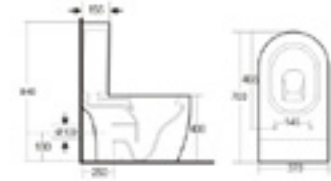

مرحاض من قطعة واحدة

A501

مرحاض من قطعة واحدة
700×370×840 مم
s-trap 180 مم
p-trap 180 مم

A526

مرحاض من قطعة واحدة
650×360×780 مم
s-trap 250 مم
p-trap 180 مم

الالوان المتوفرة

مرحاض ملون

مرحاض من قطعتين