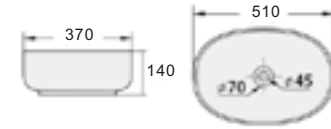

Available Colors:

الالوان المتوفرة

لون اللحم

وردي

ازرق تيفاني

اخضر مائي

ابيض

رمادي داكن

كلكي

ازرق

بني فاتح

بني

رمادي فاتح

اسود غير لامع