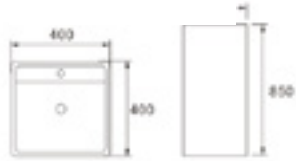

B045A

حوض قائم مع قاعدة
400×400×850مم

B045

حوض قائم مع قاعدة
حوض قائم مع قاعدة مع
فتحة لتثبيت الصنبور
400×400×850مم

B045A-YB

حوض بتصميم فني
400×400×850مم
مثبت على الجدار من الجهة
الخلفية

B045A-YH

حوض بتصميم فني
400×400×850مم
مثبت على الجدار من الجهة
الخلفية