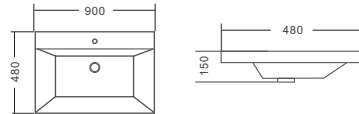

حوض بتصميم فني
750×460×150 مم
حوض مع خزانة

C610-YZ

حوض بتصميم فني
750×460×150 مم
حوض مع خزانة

C610-YB

حوض بتصميم فني
750×460×150 مم
حوض مع خزانة

90

حوض بتصميم فني
90×48×15 سم
C610-90

C621