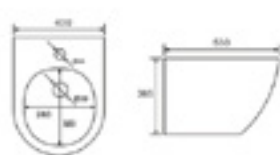

G817A

حوض معلق على الجدار
530×400×365 مم