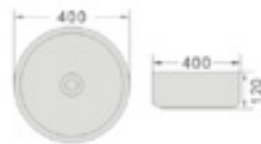

سيراميك ملون

K510 سم 30×36×40

حوض غسيل

الاحجام المتوفرة: $\phi 30$ $\phi 36$ $\phi 40$