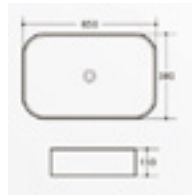

سيراميك ملون

K523 سم 45/65/75
حوض غسيل
650×380×130مم