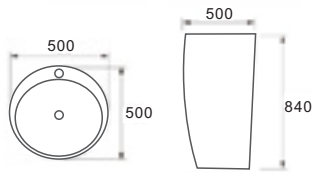

B048

حوض قائم مع قاعدة
With faucet installation hole
500×500×840 مم