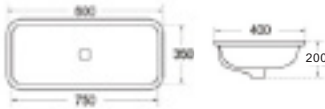

80

حوض بتصميم فني
حوض 80×40×20 سم
C330