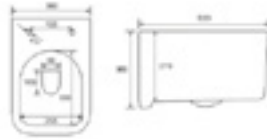

رمادي فاتح

بني

اسود غير لامع

H832B

مرحاض معلق على الجدار
520×350×360 سم

AJ100

خزان مخفي
12x50سم

AD003