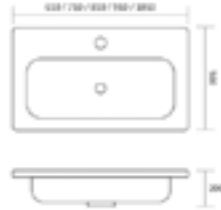

C631

حوض مع خزانة

Size:60/70/80/100cm

60

حوض بتصميم فني
61×50×20 سم
C631-60

70

حوض بتصميم فني
71×50×20 سم
C631-70

80

حوض بتصميم فني
81×50×20 سم
C631-80

100

حوض بتصميم فني
101×50×20 سم
C631-100