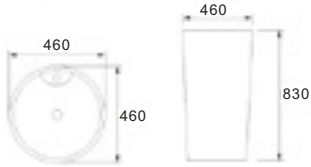

B119

حوض قائم مع قاعدة
مع فتحة لتثبيت الصنبور
460×460×830 مم