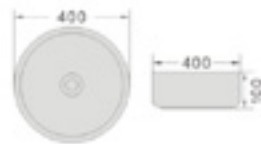

سيراميك ملون

K511

حوض غسيل

400×400×100 سم