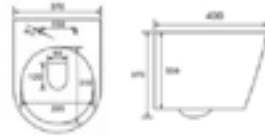

49

مرحاض معلق على الجدار
سم 49x37x37
H816B-1