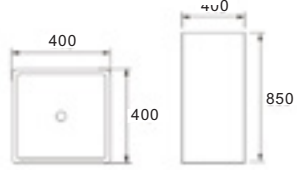

حوض قائم مع قاعدة

مثبت على الجدار من الجهة الخلفية

B045A

حوض قائم مع قاعدة
400×400×850مم