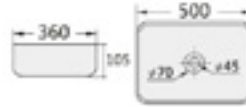

مرحاض ملون

Size:36/50/60cm

36

حوض بتصميم فني
36×36×13سم
K512-36

50

حوض بتصميم فني
50×36×10.5سم
K512-50

60

حوض بتصميم فني
61×35×11سم
K512-60