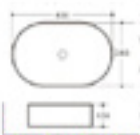

حوض بتصميم فني
50×37×13.5 سم
K524-50

60

حوض بتصميم فني
60×38×13 سم
K524-60

70

حوض بتصميم فني
70×38×13 سم
K524-70

80

حوض بتصميم فني
80×38×13 سم
K524-80

K522