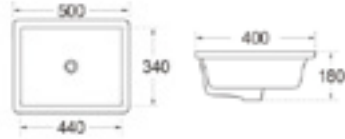

C313

حوض تحت الطاولة

Size:50/56/60/70cm

50

حوض بتصميم فني
50×40×18 سم
C313-50