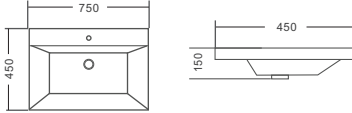

حوض بتصميم فني
400×460×150 مم
حوض مع خزانة

C610-YB

حوض بتصميم فني
400×460×150 مم
حوض مع خزانة

75

حوض بتصميم فني
75×45×15 سم
C610-75

C610-YW

حوض بتصميم فني
750×460×150 مم
حوض مع خزانة

C610-YH