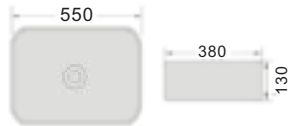

K523

Colored Wash Basin

Size:55/65/75cm

55

حوض بتصميم فني
سم 55×38×13
K523-55

65

حوض بتصميم فني
سم 65×38×13
K523-65

75