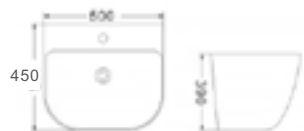

حوض بتصميم فني

حوض فعّلق على الجدار