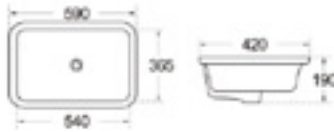

حوض بتصميم فني
سم590×420×190
حوض تحت الطاولة

C301-YZ

حوض بتصميم فني
سم590×420×190
حوض تحت الطاولة

C301-YB

حوض بتصميم فني
سم590×420×190
حوض تحت الطاولة

59

حوض بتصميم فني
سم59×42×19
C301-60

C312