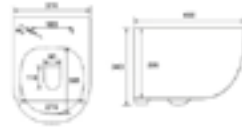

49

H837B-1
سم 49x37x34