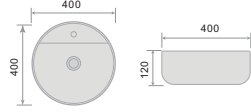

اسود غير لامع

الالوان المتوفرة

 EMMAR
MARMARA

K1031
حوض غسيل
580×460×140 مم
تركيب فوق الطاولة

K625

حوض غسيل ملون
40×50×80سم

40

حوض بتصميم فني
40×40×12سم
K625-40