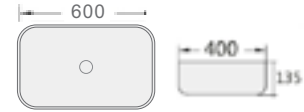

Available Colors:

لون اللحم

وردي

ازرق تيفاني

اخضر مائي

ابيض

رمادي داكن

كافي

ازرق

بني فاتح

بني

رمادي فاتح

اسود غير لامع