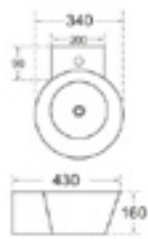

K1036-YW
حوض بتصميم فني
340×430×160مم
تركيب فوق الطاولة

K1036-YH
حوض بتصميم فني
340×430×160مم
تركيب فوق الطاولة

K1036-YZ
حوض بتصميم فني
340×430×160مم
تركيب فوق الطاولة

K1036-YB
حوض بتصميم فني
340×430×160مم
تركيب فوق الطاولة