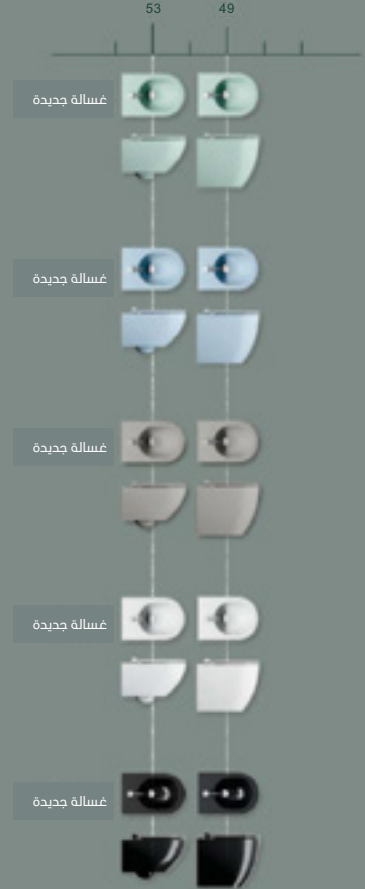

مرحاض / مغسلة