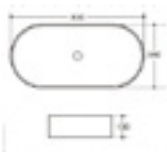

حوض بتصميم فني
50×37×13.5 سم
K524-50

60

حوض بتصميم فني
60×38×13 سم
K524-60

70

حوض بتصميم فني
70×38×13 سم
K524-70

80

حوض بتصميم فني
80×38×13 سم
K524-80

K522