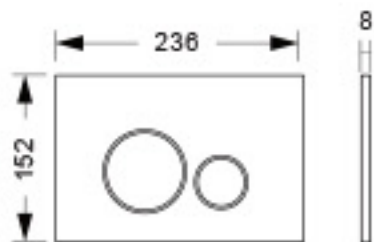

FD023-R

تفاصيل المنتج :

مادة الصنع: قاعدة بلاستيكية ABS

PVD: نيكل مصقول + معدن ذهبي مصقول

قياس المنتج: 80 x 152h x 236W ملم