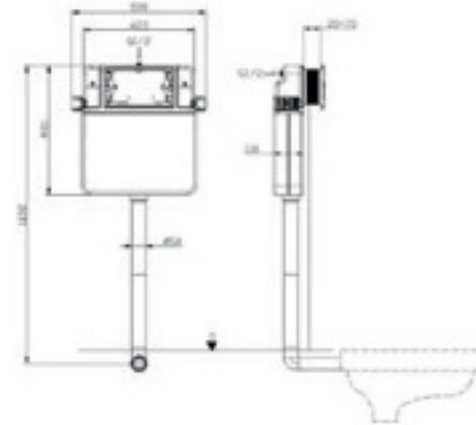

مستشعر صهريج مرحاض مخفي

مستشعر لوحة مشطفة

SQ124
خاص بالمرحاض المتصل بالحائط
مشطفة مزودة بمستشعر

SQ125
خاص بالمرحاض القرفصاء
مشطفة مزودة بمستشعر