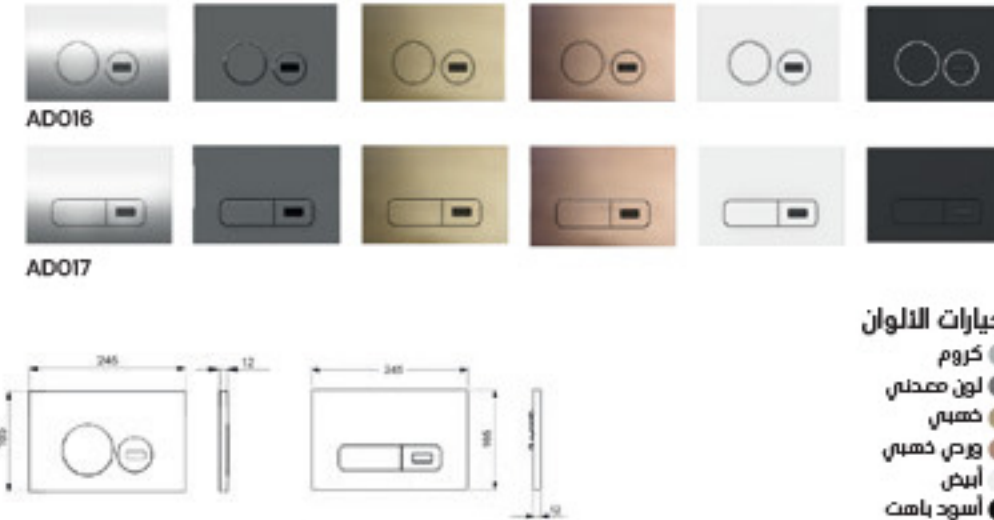

خيارات اللون

- كروم
- لون مصنعي
- نحاسي
- ورص نحاسي
- أبيض
- أسود باهت