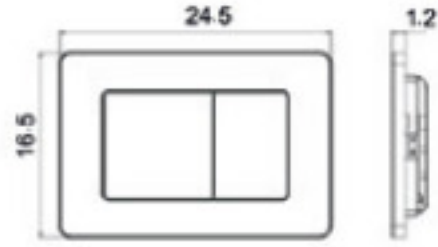

ADO13M
تفاصيل المنتج :
مادة الصنع: فولاذ مقاوم للصدأ
PVD: نيكل مصقول + معدن ذهبي مصقول
قياس المنتج : 12D x 165h x 245W ملم