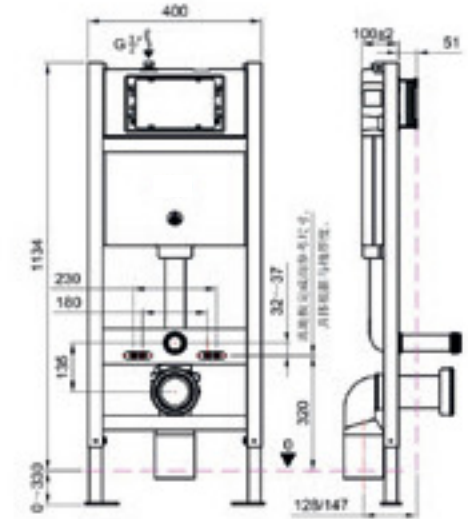

صهريج مرحاض مخفي

FJ112 مشطفة أمامية

تصميم عالمي خاص بالمرحاض
المعلق على الحائط
مشطفة هوائية ميكانيكية

FJ113 مشطفة علوية

تصميم عالمي خاص بالمرحاض
المعلق على الحائط
مشطفة هوائية ميكانيكية

FJ114 مشطفة أمامية

تصميم عالمي خاص بالمرحاض
المعلق على الحائط
مشطفة هوائية ميكانيكية