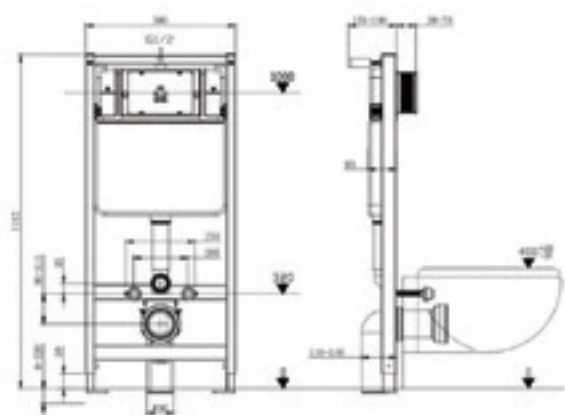

AJ101
مشفطه ميكانيكية/ هوائية
قابلة للتصليق على الحائط
صمام تدفق مزدوج قابل للتحويل
3/4.5L, 3/6L, 4/7L
شبكة التزويد بالماء: R 1/2
مخرج الصرف HDPE
العرض: 500مم

AJ101-2
مشفطه ميكانيكية/ هوائية
قابلة للتصليق على الحائط
صمام تدفق مزدوج قابل للتحويل
3/4.5L, 3/6L, 4/7L
شبكة التزويد بالماء: R 1/2
مخرج الصرف HDPE
العرض: 390مم

AJ106
مشفطه ميكانيكية/ هوائية
قابلة للتصليق على الحائط
صمام تدفق مزدوج قابل للتحويل
3/4.5L, 3/6L, 4/7L
شبكة التزويد بالماء: R 1/2
مخرج الصرف HDPE
العرض: 500مم

AJ106-2
مشفطه ميكانيكية/ هوائية
قابلة للتصليق على الحائط
صمام تدفق مزدوج قابل للتحويل
3/4.5L, 3/6L, 4/7L
شبكة التزويد بالماء: R 1/2
مخرج الصرف HDPE
العرض: 500مم