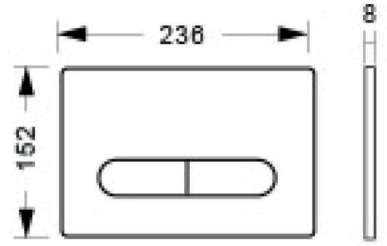

FD029

تفاصيل المنتج :

مادة الصنع: قاعدة بلاستيكية ABS

PVD: نيكل مصقول + معدن ذهبي مصقول

قياس المنتج: 80 x 152h x 236W ملم