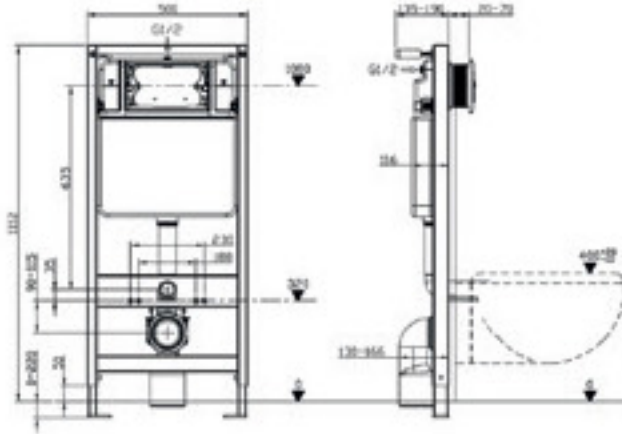

مستشعر صهريج مرحاض مخفي

تصميم عالمي خاص بالمرحاض
المعلق على الحائط
مشطفة مزودة بمستشعر

مستشعر لوحة مشطفة