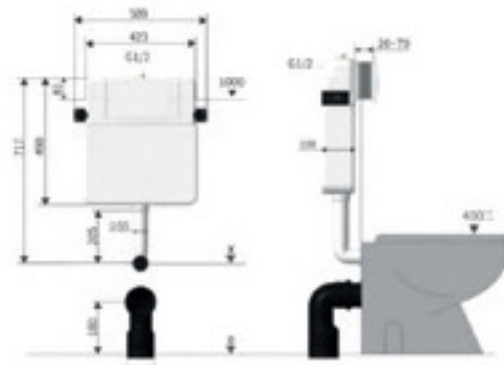

مستشعر صهريج مرحاض مخفي

مستشعر لوحة مشطفة

SQ124
خاص بالمرحاض المتصل بالحائط
مشطفة مزودة بمستشعر

SQ125
خاص بالمرحاض القرفصاء
مشطفة مزودة بمستشعر