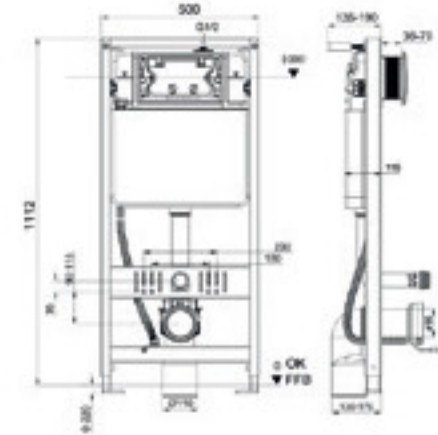

M49Q مشفطة أمامية

خاصة بالمرحاض المعلق على الحائط
صمام تدفق مزدوج قابل للتعديل
3/4.5L, 3/6L, 4/7L
شبكة التزويد بالماء: R 1/2
مخرج الصرف HDPE
شفط أوتوماتيكي