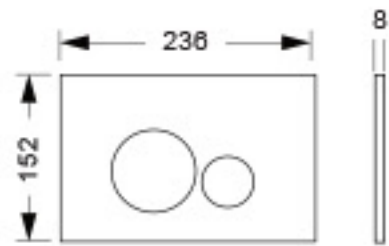

FD023

تفاصيل المنتج :

مادة الصنع: قاعدة بلاستيكية ABS

PVD: نيكل مصقول + معدن مصقول بالذهب

قياس المنتج: 80 x 152h x 236W ملم

كروم

ذهبي باهت

ذهبي لقاتع

معدني

رمادي باهت

فضي باهت

وردني ذهبي باهت

وردني ذهبي لامع

أسود باهت

أبيض