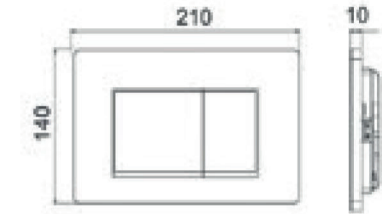

AD007
تفاصيل المنتج:
مادة الصنع: قاعدة بلاستيكية ABS
PVD: نيكل مصقول + معدن ذهبي مصقول
قياس المنتج: 100 x 140h x 210W ملم

أصفر ب 25% من بوحة محرك فابيا AD008