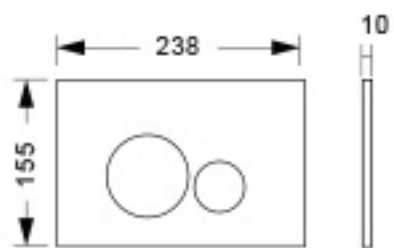

FDO23M
تفاصيل المنتج :
مادة الصنع: فولاذ مقاوم للصدأ
PVD: نيكل مصقول + معدن ذهبي مصقول
قياس المنتج : 10D x 155h x 238W ملم