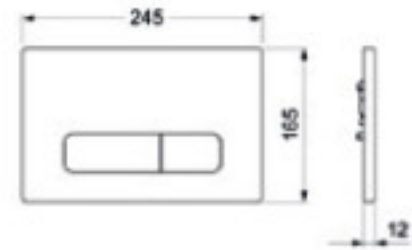

AD010

تفاصيل المنتج :

مادة الصنع: قاعدة بلاستيكية ABS

PVD : نيكل مصقول + معدن ذهبي مصقول

قياس المنتج : 12Dx164hx 245W ملم