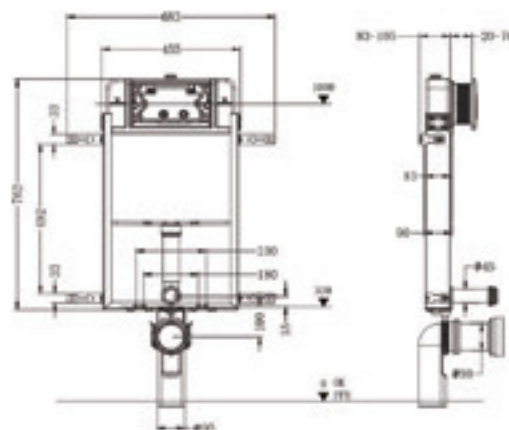

AJ104

مشطه ميكانيكية/ هوائية
قابلة للتعلق على الطائ
صمام تدفق مزدوج قابل للتصلي
3/4.5L, 3/6L, 4/7L
شبكة التزويد بالماء: R 1/2
مخرج الصرف، HDPE