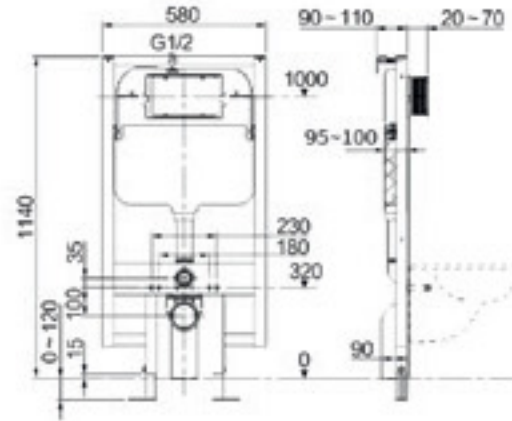

FJ111 مشفطة أمامية

تصميم عالمي خاص بالمرحاض
المعلق على الحائط
مشفطة هوائية ميكانيكية
العرض: 500 ملم