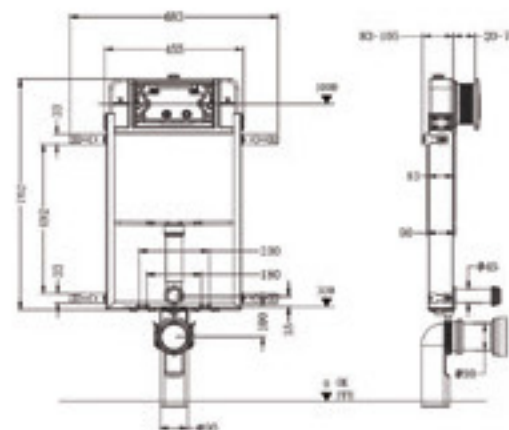

## AJ104

مشطه ميكانيكية/ هوائية  
قابلة للتعلق على الطائ  
صمام تدفق مزدوج قابل للتصلي  
3/4.5L, 3/6L, 4/7L  
شبكة التزويد بالماء: R 1/2  
مخرج الصرف، HDPE