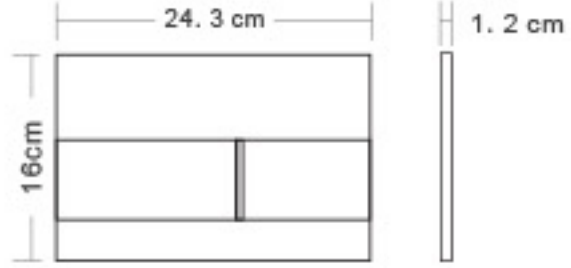

FDO27M
تفاصيل المنتج :
مادة الصنع: فولاذ مقاوم للصدأ
مضاد لتآثر اللمس
قياس المنتج: 12Dx160hx 243W ملم