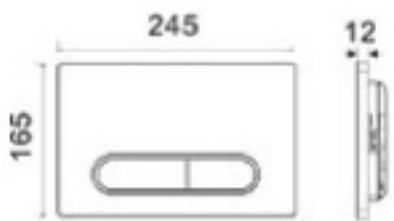

ADO12

تفاصيل المنتج :

مادة الصنع: قاعدة بلاستيكية ABS

PVD : نيكل مصقول + معدن ذهبي مصقول

قياس المنتج : 12Dx164hx 245W ملم