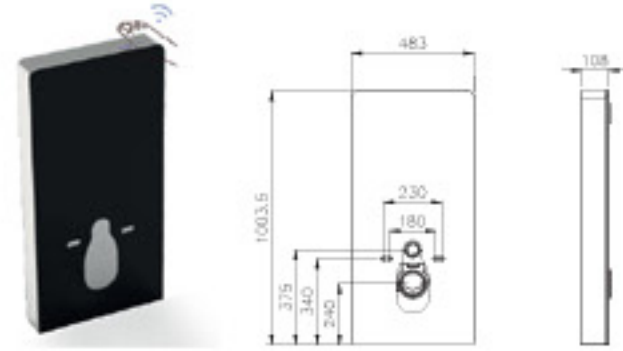

G131-B مشطفة مزودة بمستشعر+مشطفة يدوية

خاص بالمرحاض المعلق
على الحائط
صمام تدفق مزدوج قابل للتعديل
3/4.5L, 3/6L, 4/7L
شبكة التزويد بالماء : R 1/2
مخرج الصرف HDPE