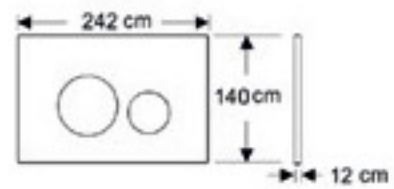

FDO28

تفاصيل المنتج :

مادة الصنع: لوحة شطف مزدوجة بسطح زجاجي

قياس المنتج: 12D x 140h x 242W ملم

أسود

أبيض