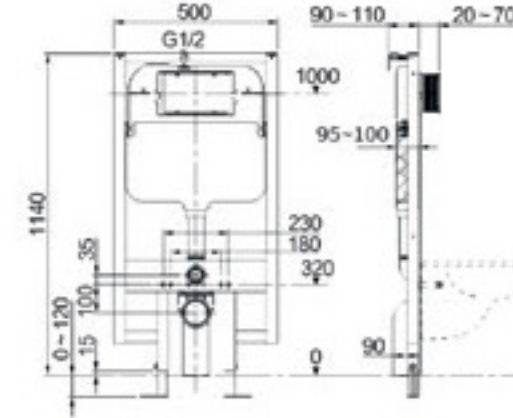

# صهريج مرحاض مخفي

**FJ111 مشفطة أمامية**

تصميم عالمي خاص بالمرحاض  
المعلق على الحائط  
مشفطة هوائية ميكانيكية  
العرض: 580 ملم

**FJ111 مشفطة أمامية**

تصميم عالمي خاص بالمرحاض  
المعلق على الحائط  
مشفطة هوائية ميكانيكية  
العرض: 500 ملم