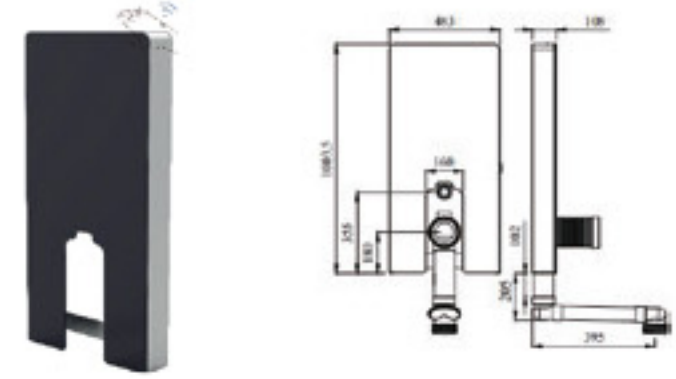

G133-B مشطفة مزودة بمستشعر+مشطفة يدوية

خاص بالمرحاض المتصل بالحائط
صمام تدفق مزدوج قابل للتعديل
3/4.5L, 3/6L, 4/7L
شبكة التزويد بالماء : R 1/2
مخرج الصرف HDPE