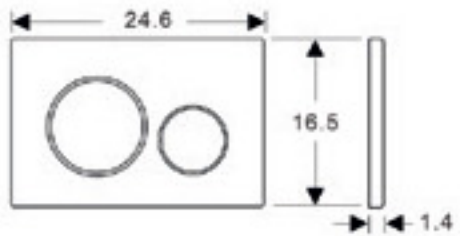

مادة الصنع: لوحة شطف مزدوجة بسطح زجاجي

قياس المنتج: 12D x 140h x 242W ملم

أسود

أبيض

AD005  
تفاصيل المنتج :  
مادة الصنع: لوحة شطف مزدوجة بسطح زجاجي  
قياس المنتج: 14,4D x 168,9h x 248,5W ملم

أسود

أبيض

FDO03  
تفاصيل المنتج  
مادة الصنع: قاعدة أساسية مصنوعة  
من سطح زجاجي معدني  
قياس المنتج : 15D x 165h x 245W ملم