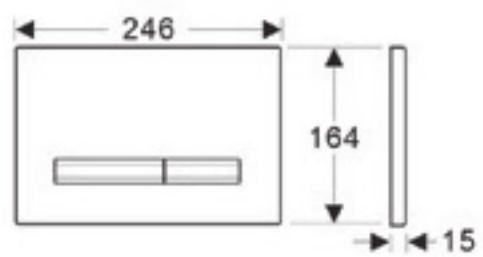

FD019
تفاصيل المنتج:
مادة الصنع: قاعدة أساسية مصنوعة من
المعدن، سطح زجاجي
قياس المنتج : D15x 165h x 245W ملم