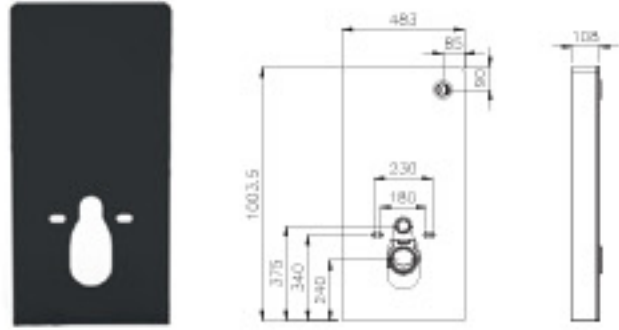

صهريج بخزانة

G130-B للتشغيل العلوي

خاص بالمرحاض المعلق
على الحائط
صمام تدفق مزدوج قابل للتعديل
3/4.5L, 3/6L, 4/7L
شبكة التزويد بالماء : R 1/2
مخرج الصرف HDPE