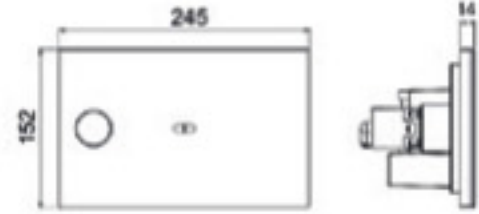

### لوحة شطف بمستشعر

- ← مادة الصنع: سطح زجاجي
- ← توفر تشطيبات متنوعة من الأسطح باهتة اللون
- ← محرك شطف مزدوج بخاصية توفير الماء
- ← محرك شطف دون لمس
- ← شبكة أنابيب وتشغيل بالبطارية
- ← تشغيل بمستشعر
- ← توفر خيار محرك شطف ميكانيكي
- ← متوفر أيضا على شكل لوحة محرك خاص بالمراحيض