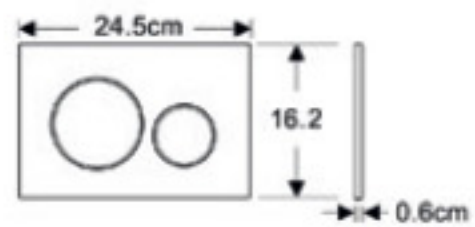

ADO18

تفاصيل المنتج :

مادة الصنع: فولاذ مقاوم للصدأ

PVD: نيكل مصقول + معدن ذهبي مصقول

قياس المنتج : 06D x 162h x 245W ملم