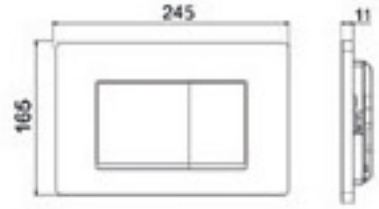

AD008

تفاصيل المنتج :

مادة الصنع: قاعدة بلاستيكية ABS

PVD : نيكل مصقول + معدن ذهبي مصقول

قياس المنتج : 11Dx164hx 245W ملم