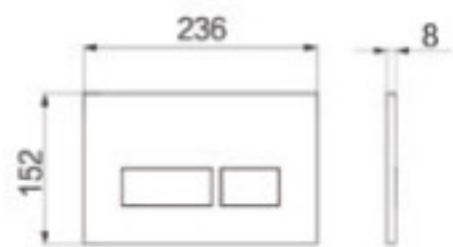

FD004

تفاصيل المنتج:

مادة الصنع: قاعدة بلاستيكية ABS

PVD: نيكل مصقول + معدن ذهبي مصقول

قياس المنتج: 80x152hx 236W ملم