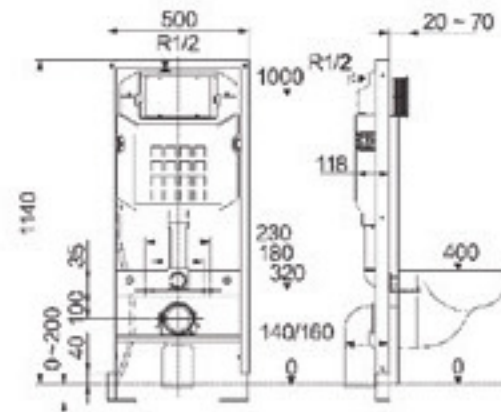

FQ118T مشفطة أمامية

تصميم عالمي خاص بالمرحاض
المعلق على الحائط
مشفطة هوائية
شفط أوتوماتيكي