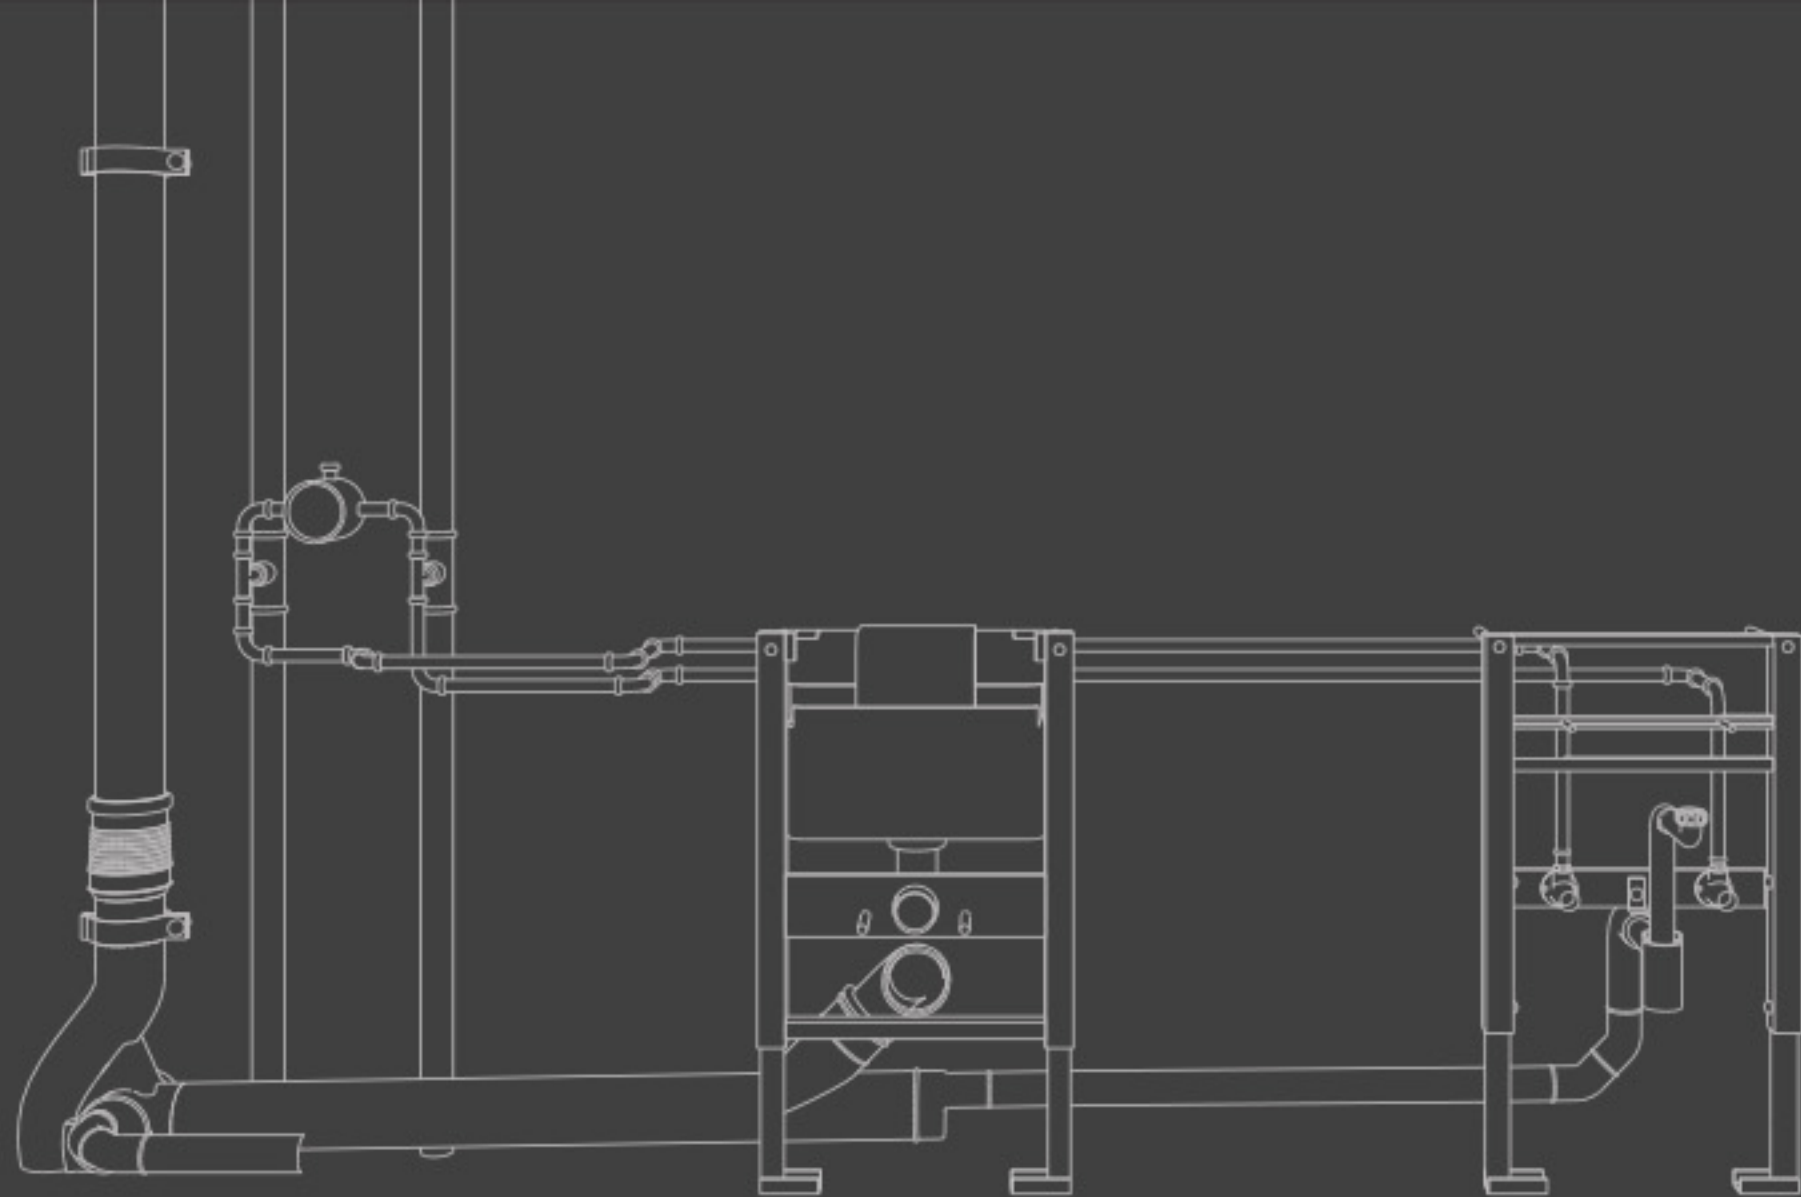

نظام صديق للبيئة متكامل
فيه جميع القطع