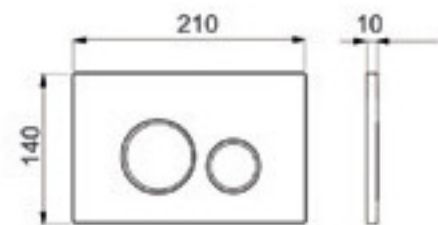

AD006

تفاصيل المنتج:

مادة الصنع: قاعدة بلاستيكية ABS

PVD: نيكل مصقول + معدن ذهبي مصقول

قياس المنتج: 100 x 140h x 210W ملم

أصغر ب 25% من لوحة محرك فابيا AD003