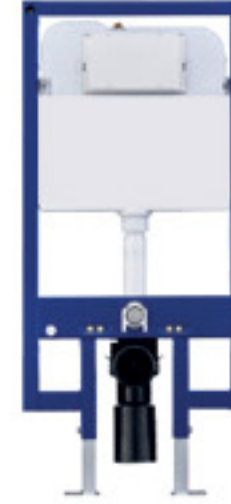

FJ111 مشفطة أمامية

تصميم عالمي خاص بالمرحاض
المعلق على الحائط
مشفطة هوائية ميكانيكية
العرض: 500 ملم