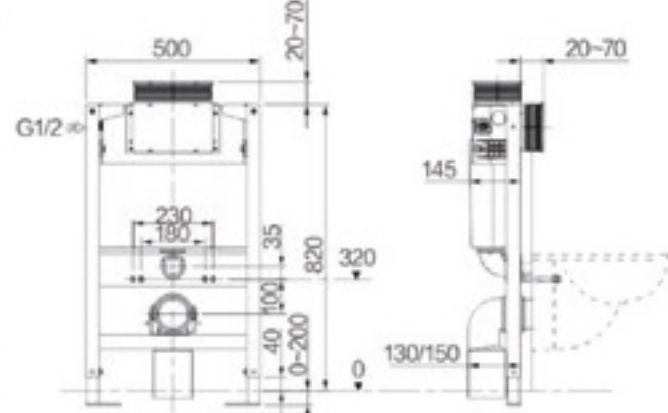

صهريج مرحاض مخفي

FJ112 مشطفة أمامية

تصميم عالمي خاص بالمرحاض
المعلق على الحائط
مشطفة هوائية ميكانيكية

FJ113 مشطفة علوية

تصميم عالمي خاص بالمرحاض
المعلق على الحائط
مشطفة هوائية ميكانيكية

FJ114 مشطفة أمامية

تصميم عالمي خاص بالمرحاض
المعلق على الحائط
مشطفة هوائية ميكانيكية