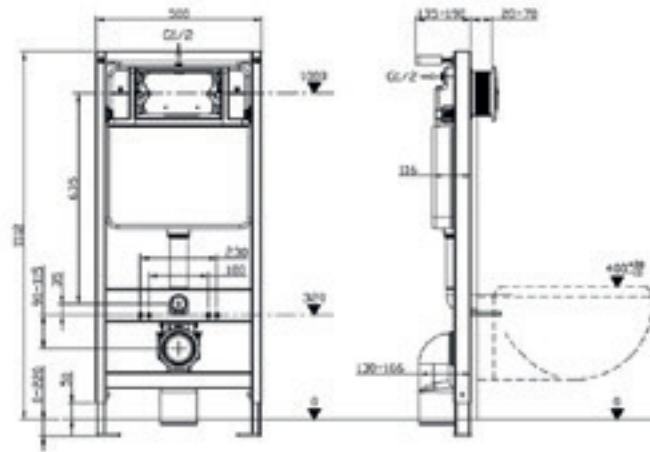

خيارات اللون

- كروم
- لون مصنعي
- نحاسي
- ورص نحاسي
- أبيض
- أسود باهت