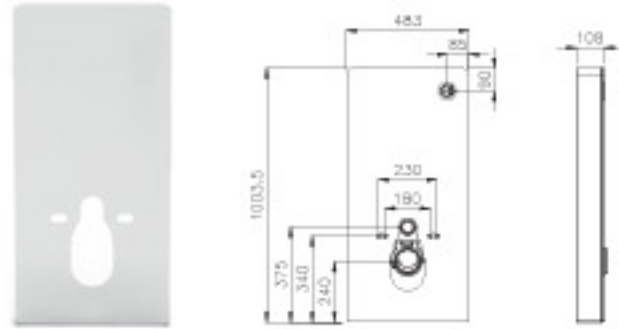

صهريج بخزانة

G130-W للتشغيل العلوي
خاص بالمرحاض المعلق
على الحائط
صمام تدفق مزدوج قابل للتعديل
3/4.5L, 3/6L, 4/7L
شبكة التزويد بالماء : R 1/2
مخرج الصرف HDPE