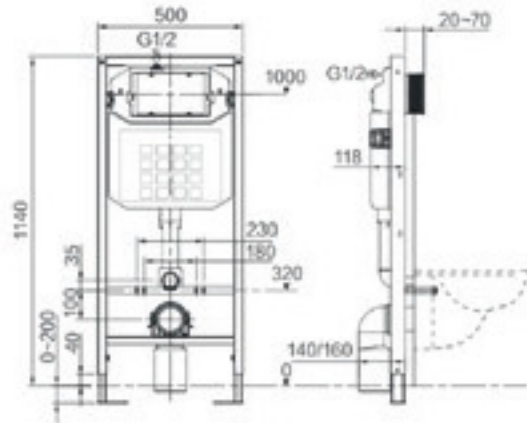

صهريج مرحاض مخفي

FJ110 مشفطة أمامية

تصميم عالمي خاص بالمرحاض
المعلق على الحائط
مشفطة ميكانيكية / هوائية