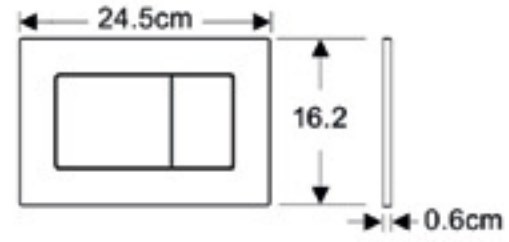

ADO19

تفاصيل المنتج :

مادة الصنع: فولاذ مقاوم للصدأ

PVD: نيكل مصقول + معدن ذهبي مصقول

قياس المنتج : 06Dx162hx 245W ملم