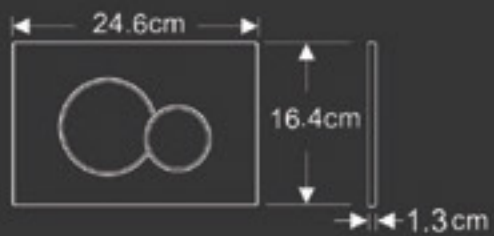

FDO16

تفاصيل المنتج :

مادة الصنع: قاعدة بلاستيكية ABS

PVD : نيكل مصقول + معدن ذهبي مصقول

قياس المنتج : 13D x 164h x 246W ملم

كروم

ذهبي لماع

معدني

أبيض

ذهبي مصقول

أسود باهت