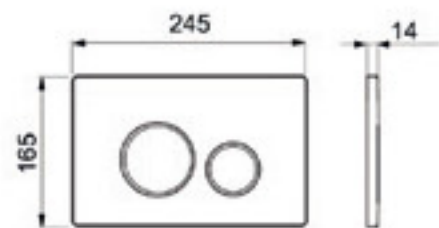

AD003

تفاصيل المنتج :

مادة الصنع: قاعدة بلاستيكية ABS

PVD: نيكل مصقول + معدن ذهبي مصقول

قياس المنتج: 14D x 164h x 245W ملم