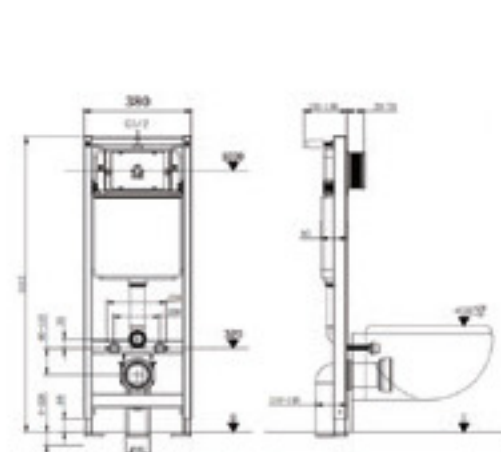

AJ101
مشفطه ميكانيكية/ هوائية
قابلة للتصليق على الحائط
صمام تدفق مزدوج قابل للتحويل
3/4.5L, 3/6L, 4/7L
شبكة التزويد بالماء: R 1/2
مخرج الصرف HDPE
العرض: 500مم

AJ101-2
مشفطه ميكانيكية/ هوائية
قابلة للتصليق على الحائط
صمام تدفق مزدوج قابل للتحويل
3/4.5L, 3/6L, 4/7L
شبكة التزويد بالماء: R 1/2
مخرج الصرف HDPE
العرض: 390مم

AJ106
مشفطه ميكانيكية/ هوائية
قابلة للتصليق على الحائط
صمام تدفق مزدوج قابل للتحويل
3/4.5L, 3/6L, 4/7L
شبكة التزويد بالماء: R 1/2
مخرج الصرف HDPE
العرض: 500مم

AJ106-2
مشفطه ميكانيكية/ هوائية
قابلة للتصليق على الحائط
صمام تدفق مزدوج قابل للتحويل
3/4.5L, 3/6L, 4/7L
شبكة التزويد بالماء: R 1/2
مخرج الصرف HDPE
العرض: 500مم