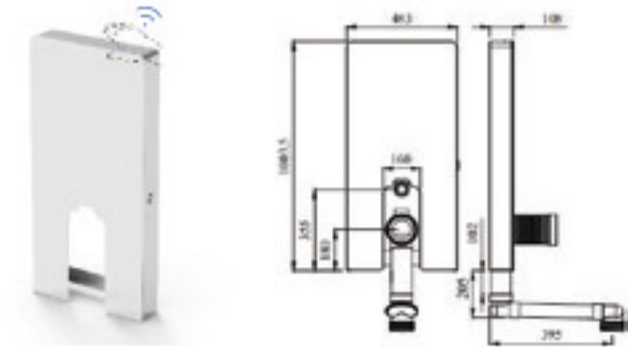

G133-W مشطفة مزودة بمستشعر+مشطفة يدوية
خاص بالمرحاض المعلق على الحائط
صمام تدفق مزدوج قابل للتعديل
3/4.5L, 3/6L, 4/7L
شبكة التزويد بالماء : R 1/2
مخرج الصرف HDPE