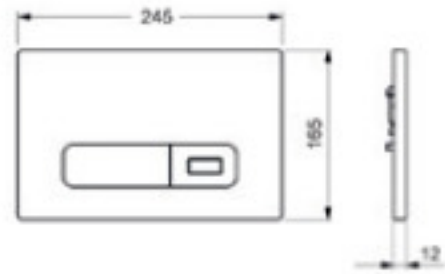

AD017 لوحة شطف بمستشعر