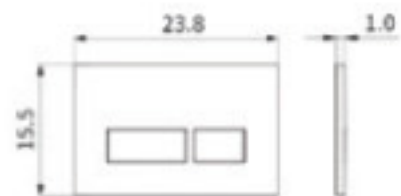

FD004M

تفاصيل المنتج :

مادة الصنع: فولاذ مقاوم للصدأ

PVD: نيكل مصقول + معدن ذهبي مصقول

قياس المنتج : 10Dx155hx 238W ملم