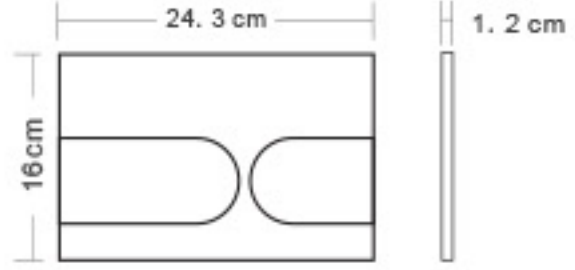

FD026M
تفاصيل المنتج :
مادة الصنع: فولاذ مصقول غير قابل للصدأ
مضاد لتآكل اللمس
قياس المنتج: 12Dx160hx 243W ملم