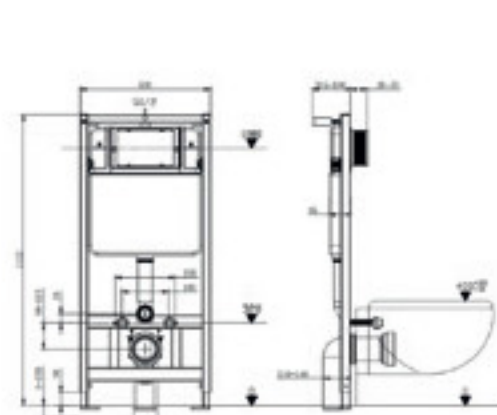

AJ101
مشفطه ميكانيكية/ هوائية
قابلة للتصليق على الحائط
صمام تدفق مزدوج قابل للتحويل
3/4.5L, 3/6L, 4/7L
شبكة التزويد بالماء: R 1/2
مخرج الصرف HDPE
العرض: 500مم

AJ101-2
مشفطه ميكانيكية/ هوائية
قابلة للتصليق على الحائط
صمام تدفق مزدوج قابل للتحويل
3/4.5L, 3/6L, 4/7L
شبكة التزويد بالماء: R 1/2
مخرج الصرف HDPE
العرض: 390مم

AJ106
مشفطه ميكانيكية/ هوائية
قابلة للتصليق على الحائط
صمام تدفق مزدوج قابل للتحويل
3/4.5L, 3/6L, 4/7L
شبكة التزويد بالماء: R 1/2
مخرج الصرف HDPE
العرض: 500مم

AJ106-2
مشفطه ميكانيكية/ هوائية
قابلة للتصليق على الحائط
صمام تدفق مزدوج قابل للتحويل
3/4.5L, 3/6L, 4/7L
شبكة التزويد بالماء: R 1/2
مخرج الصرف HDPE
العرض: 500مم