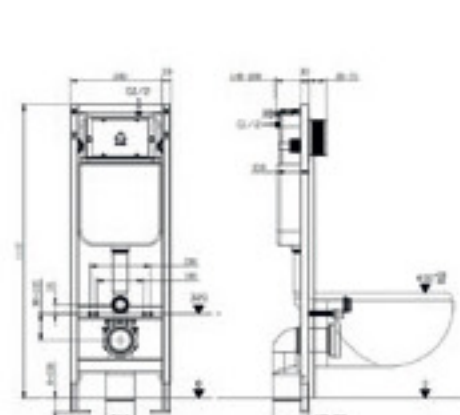

AJ101
مشفطه ميكانيكية/ هوائية
قابلة للتصليق على الحائط
صمام تدفق مزدوج قابل للتحويل
3/4.5L, 3/6L, 4/7L
شبكة التزويد بالماء: R 1/2
مخرج الصرف HDPE
العرض: 500مم

AJ101-2
مشفطه ميكانيكية/ هوائية
قابلة للتصليق على الحائط
صمام تدفق مزدوج قابل للتحويل
3/4.5L, 3/6L, 4/7L
شبكة التزويد بالماء: R 1/2
مخرج الصرف HDPE
العرض: 390مم

AJ106
مشفطه ميكانيكية/ هوائية
قابلة للتصليق على الحائط
صمام تدفق مزدوج قابل للتحويل
3/4.5L, 3/6L, 4/7L
شبكة التزويد بالماء: R 1/2
مخرج الصرف HDPE
العرض: 500مم

AJ106-2
مشفطه ميكانيكية/ هوائية
قابلة للتصليق على الحائط
صمام تدفق مزدوج قابل للتحويل
3/4.5L, 3/6L, 4/7L
شبكة التزويد بالماء: R 1/2
مخرج الصرف HDPE
العرض: 500مم