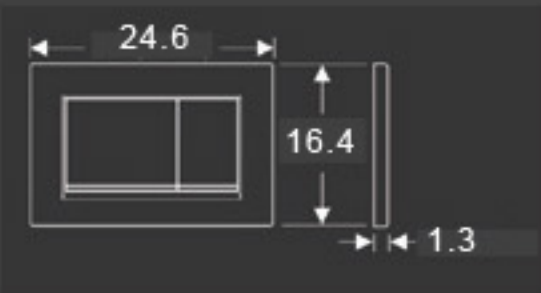

قياس المنتج : 13D x 164h x 246W ملم

كروم

ذهبي لماع

معدني

أبيض

ذهبي مصقول

أسود باهت

FD018