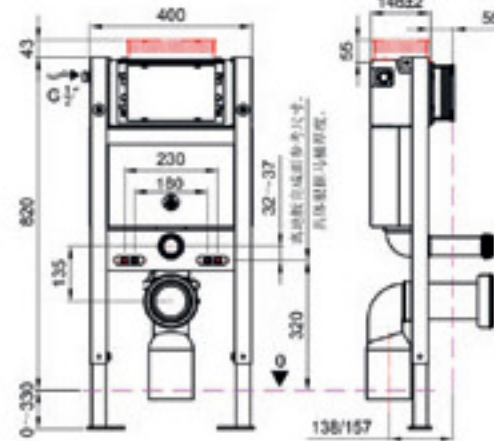

صهريج مرحاض مخفي

FJ112 مشطفة أمامية

تصميم عالمي خاص بالمرحاض
المعلق على الحائط
مشطفة هوائية ميكانيكية

FJ113 مشطفة علوية

تصميم عالمي خاص بالمرحاض
المعلق على الحائط
مشطفة هوائية ميكانيكية

FJ114 مشطفة أمامية

تصميم عالمي خاص بالمرحاض
المعلق على الحائط
مشطفة هوائية ميكانيكية