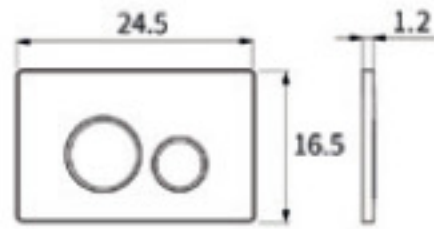

AD003M

تفاصيل المنتج :

مادة الصنع: فولاذ مقاوم للصدأ

PVD: نيكل مصقول + معدن ذهبي مصقول

قياس المنتج : 12D x 165h x 245W ملم