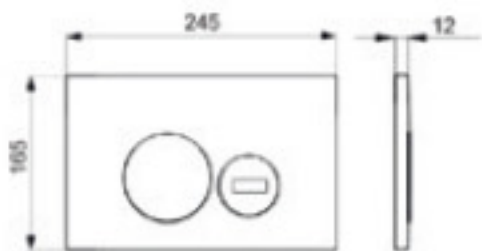

AD016 لوحة شطف بمستشعر