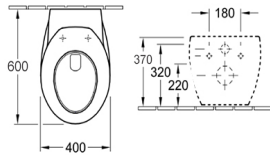

مرحاض معلق على الجدار
الحجم: 560×365×355 مم

H837B-3

مرحاض معلق على الجدار
الحجم: 600×365×355 مم

H818B

مرحاض معلق على الجدار
الحجم: 530×360×365 مم

H817B-YW

مرحاض معلق على الجدار
الحجم: 530×370×370 مم

أبيض غير لامع

H817B-YB

مرحاض معلق على الجدار
الحجم: 530×370×370 مم

أسود غير لامع

H099B

مرحاض معلق على الجدار
الحجم: 600×400×370 مم

H814B-YW

مرحاض معلق على الجدار
الحجم: 520×360×360 مم

أبيض غير لامع

H814B-YB

مرحاض معلق على الجدار
الحجم: 520×360×360 مم

أسود غير لامع

مرحاض معلق على الجدار

H887B

مرحاض معلق على الجدار
الحجم: 510×370×365 مم

H888B

مرحاض معلق على الجدار
الحجم: 520×355×400 مم