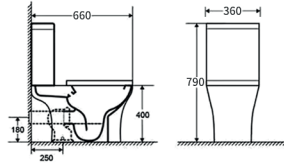

مرحاض من قطعة واحدة
الحجم: 650×370×790 مم
مصيدة P بارتفاع 180 مم

A017

مرحاض من قطعة واحدة
الحجم: 650×345×815 مم
مصيدة P بارتفاع 180 مم

الالوان المتوفرة

● أبيض لامع / أبيض غير لامع

● رمادي غير لامع

● أسود غير لامع

مرحاض من قطعتين

تصميم عصري وأنيق

شطف بدون حافة

مرحاض من قطعتين

H1011

مرحاض من قطعتين
الحجم: 660×360×790 مم

H1013

مرحاض من قطعتين
الحجم: 650×375×830 مم

H1015

مرحاض من قطعتين
الحجم: 650×370×790 مم

H1012

مرحاض من قطعتين
الحجم: 660×350×790 مم

H1014

مرحاض من قطعتين
الحجم: 650×370×790 مم

H1016

مرحاض من قطعتين
الحجم: 605×370×800 مم

مرحاض من قطعتين

H048

مرحاض من قطعتين
الحجم: 620×370×820 مم

H217

مرحاض من قطعتين
الحجم: 650×365×820 مم

H219

مرحاض من قطعتين
الحجم: 640×380×870 مم

H233