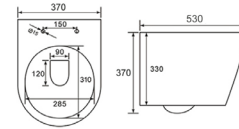

مرحاض معلق على الجدار
الحجم: 370×370×530 مم

H817B-1

مرحاض معلق على الجدار
الحجم: 370×370×490 مم

H817B-2

مرحاض معلق على الجدار
الحجم: 360×360×530 مم

H817B-3

مرحاض معلق على الجدار
الحجم: 350×360×560 مم

H814B-1

مرحاض معلق على الجدار
الحجم: 370×370×490 مم

H814B-2

مرحاض معلق على الجدار
الحجم: 520×360×360 مم

مرحاض معلق على الجدار

مرحاض معلق على الجدار

H837B-1

مرحاض معلق على الجدار
الحجم: 490×370×340 مم

H837B-2

مرحاض معلق على الجدار
الحجم: 560×365×355 مم

H837B-3

مرحاض معلق على الجدار
الحجم: 600×365×355 مم

H818B

مرحاض معلق على الجدار
الحجم: 530×360×365 مم

H817B-YW

مرحاض معلق على الجدار
الحجم: 530×370×370 مم

أبيض غير لامع

H817B-YB

مرحاض معلق على الجدار
الحجم: 530×370×370 مم

أسود غير لامع

H099B

مرحاض معلق على الجدار
الحجم: 600×400×370 مم

H814B-YW

مرحاض معلق على الجدار
الحجم: 520×360×360 مم

أبيض غير لامع