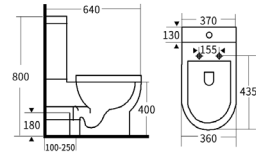

مرحاض من قطعتين

تصميم عصري وأنيق

شطف بدون حافة

مرحاض من قطعتين

H1011

مرحاض من قطعتين
الحجم: 660×360×790 مم

H1013

مرحاض من قطعتين
الحجم: 650×375×830 مم

H1015

مرحاض من قطعتين
الحجم: 650×370×790 مم

H1012

مرحاض من قطعتين
الحجم: 660×350×790 مم

H1014

مرحاض من قطعتين
الحجم: 650×370×790 مم

H1016

مرحاض من قطعتين
الحجم: 605×370×800 مم

مرحاض من قطعتين

H048

مرحاض من قطعتين
الحجم: 620×370×820 مم

H217

مرحاض من قطعتين
الحجم: 650×365×820 مم

H219

مرحاض من قطعتين
الحجم: 640×380×870 مم

H233

مرحاض من قطعتين
الحجم: 640×370×800 مم

H228

مرحاض من قطعتين
الحجم: 680×370×860 مم

H799

مرحاض من قطعتين
الحجم: 610×370×800 مم

مرحاض من قطعتين

كروم

ذهبي غير لامع