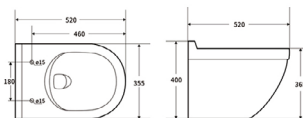

H814B-YB

مرحاض معلق على الجدار
الحجم: 520×360×360 مم

أسود غير لامع

مرحاض معلق على الجدار

H887B

مرحاض معلق على الجدار
الحجم: 510×370×365 مم

H888B

مرحاض معلق على الجدار
الحجم: 520×355×400 مم

H905B

مرحاض معلق على الجدار
الحجم: 530×340×370 مم

H889B

مرحاض معلق على الجدار
الحجم: 530×345×370 مم

H890B

مرحاض معلق على الجدار
الحجم: 520×360×345 مم

H906B

مرحاض معلق على الجدار
الحجم: 500×335×350 مم