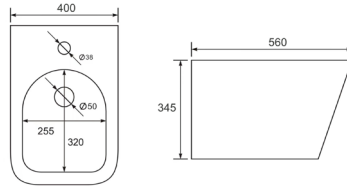

مرحاض من قطعتين
الحجم: 640×370×800 مم

H228

مرحاض من قطعتين
الحجم: 680×370×860 مم

H799

مرحاض من قطعتين
الحجم: 610×370×800 مم

مرحاض من قطعتين

كروم

ذهبي غير لامع

مغسلة معلقة على الجدار
الحجم: 510×345×305 مم

G816B

مغسلة معلقة على الجدار
الحجم: 480×370×325 مم

G817B

مغسلة معلقة على الجدار
الحجم: 480×370×325 مم

مغسلة ملتصقة بالجدار

G814A

مغسلة ملتصقة بالجدار
الحجم: 560×345×400 مم

G816A

مغسلة ملتصقة بالجدار
الحجم: 560×360×410 مم

G817A

مغسلة ملتصقة بالجدار
الحجم: 530×365×400 مم

مرحاض معلق على الجدار

تصميم بدون حافة يضمن عدم وجود زوايا مخفية

تدفق دوامة ثنائي الاتجاه يزيل جميع الأوساخ بكفاءة