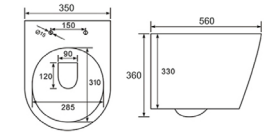

شطف بدون حافة

تصميم عصري
و أنيق

مرحاض معلق على الجدار

H816B-1

مرحاض معلق على الجدار
الحجم: 370×370×490 مم

H816B-2

مرحاض معلق على الجدار
الحجم: 370×370×530 مم

H832B

مرحاض معلق على الجدار
الحجم: 370×370×530 مم

H817B-1

مرحاض معلق على الجدار
الحجم: 370×370×490 مم

H817B-2

مرحاض معلق على الجدار
الحجم: 360×360×530 مم

H817B-3

مرحاض معلق على الجدار
الحجم: 350×360×560 مم

H814B-1

مرحاض معلق على الجدار
الحجم: 370×370×490 مم

H814B-2

مرحاض معلق على الجدار
الحجم: 520×360×360 مم

مرحاض معلق على الجدار

مرحاض معلق على الجدار

H837B-1

مرحاض معلق على الجدار
الحجم: 490×370×340 مم

H837B-2

مرحاض معلق على الجدار
الحجم: 560×365×355 مم

H837B-3

مرحاض معلق على الجدار
الحجم: 600×365×355 مم

H818B

مرحاض معلق على الجدار
الحجم: 530×360×365 مم

H817B-YW

مرحاض معلق على الجدار
الحجم: 530×370×370 مم

أبيض غير لامع