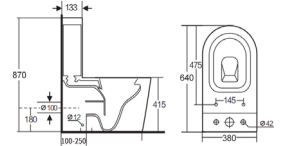

مرحاض من قطعتين

تصميم عصري وأنيق

شطف بدون حافة

مرحاض من قطعتين

H1011

مرحاض من قطعتين
الحجم: 660×360×790 مم

H1013

مرحاض من قطعتين
الحجم: 650×375×830 مم

H1015

مرحاض من قطعتين
الحجم: 650×370×790 مم

H1012

مرحاض من قطعتين
الحجم: 660×350×790 مم

H1014

مرحاض من قطعتين
الحجم: 650×370×790 مم

H1016

مرحاض من قطعتين
الحجم: 605×370×800 مم

مرحاض من قطعتين

H048

مرحاض من قطعتين
الحجم: 620×370×820 مم

H217

مرحاض من قطعتين
الحجم: 650×365×820 مم

H219

مرحاض من قطعتين
الحجم: 640×380×870 مم

H233

مرحاض من قطعتين
الحجم: 640×370×800 مم

H228

مرحاض من قطعتين
الحجم: 680×370×860 مم

H799

مرحاض من قطعتين
الحجم: 610×370×800 مم

مرحاض من قطعتين

كروم

ذهبي غير لامع