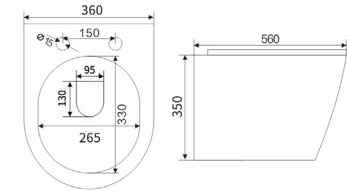

H905B

مرحاض معلق على الجدار
الحجم: 530×340×370 مم

H889B

مرحاض معلق على الجدار
الحجم: 530×345×370 مم

H890B

مرحاض معلق على الجدار
الحجم: 520×360×345 مم

H906B

مرحاض معلق على الجدار
الحجم: 500×335×350 مم

H048B

مرحاض معلق على الجدار
الحجم: 560×360×350 مم

● كروم ● ذهبي غير لامع ● ذهبي وردي ● رمادي معدني ● اسود غير لامع

مرحاض معلق على الجدار

كروم

ذهبي غير لامع

ذهبي وردي

رمادي معدني