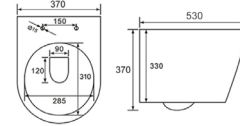

شطف بدون حافة

تصميم عصري
و أنيق

مرحاض معلق على الجدار

H816B-1

مرحاض معلق على الجدار
الحجم: 370×370×490 مم

H816B-2

مرحاض معلق على الجدار
الحجم: 370×370×530 مم

H832B

مرحاض معلق على الجدار
الحجم: 370×370×530 مم

H817B-1

مرحاض معلق على الجدار
الحجم: 370×370×490 مم

H817B-2

مرحاض معلق على الجدار
الحجم: 360×360×530 مم

H817B-3

مرحاض معلق على الجدار
الحجم: 350×360×560 مم

H814B-1

مرحاض معلق على الجدار
الحجم: 370×370×490 مم

H814B-2

مرحاض معلق على الجدار
الحجم: 520×360×360 مم

مرحاض معلق على الجدار

مرحاض معلق على الجدار

H837B-1

مرحاض معلق على الجدار
الحجم: 490×370×340 مم

H837B-2