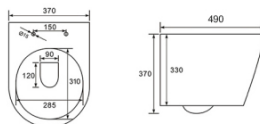

مرحاض معلق على الجدار

شطف جديد بتقنية الفتحتين

شطف دوامة

H884B-1

مرحاض معلق على الجدار
الحجم: 490×370×370 مم

شطف دوامة

H885B-1

مرحاض معلق على الجدار
الحجم: 490×370×370 مم

شطف دوامة

H886B-1

مرحاض معلق على الجدار
الحجم: 490×360×360 مم

شطف دوامة

H884B-2

مرحاض معلق على الجدار
الحجم: 530×370×370 مم

شطف دوامة

H885B-2