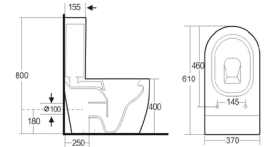

مرحاض من قطعتين

تصميم عصري وأنيق

شطف بدون حافة

مرحاض من قطعتين

H1011

مرحاض من قطعتين
الحجم: 660×360×790 مم

H1013

مرحاض من قطعتين
الحجم: 650×375×830 مم

H1015

مرحاض من قطعتين
الحجم: 650×370×790 مم

H1012

مرحاض من قطعتين
الحجم: 660×350×790 مم

H1014

مرحاض من قطعتين
الحجم: 650×370×790 مم

H1016

مرحاض من قطعتين
الحجم: 605×370×800 مم

مرحاض من قطعتين

H048

مرحاض من قطعتين
الحجم: 620×370×820 مم

H217

مرحاض من قطعتين
الحجم: 650×365×820 مم

H219

مرحاض من قطعتين
الحجم: 640×380×870 مم

H233

مرحاض من قطعتين
الحجم: 640×370×800 مم

H228

مرحاض من قطعتين
الحجم: 680×370×860 مم

H799

مرحاض من قطعتين
الحجم: 610×370×800 مم

مرحاض من قطعتين

كروم

ذهبي غير لامع