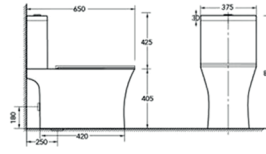

مرحاض من قطعة واحدة
الحجم: 650×370×790 مم
مصيدة P بارتفاع 180 مم

A017

مرحاض من قطعة واحدة
الحجم: 650×345×815 مم
مصيدة P بارتفاع 180 مم

الالوان المتوفرة

● أبيض لامع / أبيض غير لامع

● رمادي غير لامع

● أسود غير لامع

مرحاض من قطعتين

تصميم عصري وأنيق

شطف بدون حافة

مرحاض من قطعتين

H1011

مرحاض من قطعتين
الحجم: 660×360×790 مم

H1013

مرحاض من قطعتين
الحجم: 650×375×830 مم

H1015

مرحاض من قطعتين
الحجم: 650×370×790 مم

H1012

مرحاض من قطعتين
الحجم: 660×350×790 مم

H1014

مرحاض من قطعتين
الحجم: 650×370×790 مم

H1016

مرحاض من قطعتين
الحجم: 605×370×800 مم

مرحاض من قطعتين

H048

مرحاض من قطعتين
الحجم: 620×370×820 مم

H217

مرحاض من قطعتين
الحجم: 650×365×820 مم

H219

مرحاض من قطعتين
الحجم: 640×380×870 مم

H233