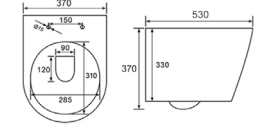

مرحاض معلق على الجدار
الحجم: 370×370×530 مم

H817B-1

مرحاض معلق على الجدار
الحجم: 370×370×490 مم

H817B-2

مرحاض معلق على الجدار
الحجم: 360×360×530 مم

H817B-3

مرحاض معلق على الجدار
الحجم: 350×360×560 مم

H814B-1

مرحاض معلق على الجدار
الحجم: 370×370×490 مم

H814B-2

مرحاض معلق على الجدار
الحجم: 520×360×360 مم

مرحاض معلق على الجدار

مرحاض معلق على الجدار

H837B-1

مرحاض معلق على الجدار
الحجم: 490×370×340 مم

H837B-2

مرحاض معلق على الجدار
الحجم: 560×365×355 مم

H837B-3

مرحاض معلق على الجدار
الحجم: 600×365×355 مم

H818B

مرحاض معلق على الجدار
الحجم: 530×360×365 مم

H817B-YW

مرحاض معلق على الجدار
الحجم: 530×370×370 مم

أبيض غير لامع

H817B-YB

مرحاض معلق على الجدار
الحجم: 530×370×370 مم

أسود غير لامع

H099B

مرحاض معلق على الجدار
الحجم: 600×400×370 مم

H814B-YW

مرحاض معلق على الجدار
الحجم: 520×360×360 مم

أبيض غير لامع