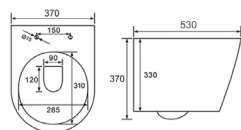

مرحاض معلق على الجدار

شطف جديد بتقنية الفتحتين

شطف دوامة

H884B-1

مرحاض معلق على الجدار
الحجم: 490×370×370 مم

شطف دوامة

H885B-1

مرحاض معلق على الجدار
الحجم: 490×370×370 مم

شطف دوامة

H886B-1

مرحاض معلق على الجدار
الحجم: 490×360×360 مم

شطف دوامة

H884B-2

مرحاض معلق على الجدار
الحجم: 530×370×370 مم

شطف دوامة

H885B-2

مرحاض معلق على الجدار
الحجم: 530×360×360 مم

شطف دوامة

H886B-2

مرحاض معلق على الجدار
الحجم: 520×360×360 مم

مرحاض معلق على الجدار

تصميم بدون حافة يضمن عدم وجود زوايا مخفية

تدفق دوامة ثنائي الاتجاه يزيل جميع الأوساخ بكفاءة