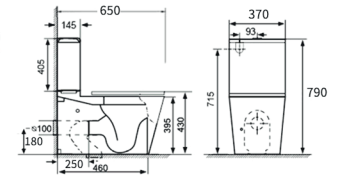

مرحاض من قطعة واحدة
الحجم: 650×370×790 مم
مصيدة P بارتفاع 180 مم

A017

مرحاض من قطعة واحدة
الحجم: 650×345×815 مم
مصيدة P بارتفاع 180 مم

الالوان المتوفرة

● أبيض لامع / أبيض غير لامع

● رمادي غير لامع

● أسود غير لامع

مرحاض من قطعتين

تصميم عصري وأنيق

شطف بدون حافة

مرحاض من قطعتين

H1011

مرحاض من قطعتين
الحجم: 660×360×790 مم

H1013

مرحاض من قطعتين
الحجم: 650×375×830 مم

H1015

مرحاض من قطعتين
الحجم: 650×370×790 مم

H1012

مرحاض من قطعتين
الحجم: 660×350×790 مم

H1014

مرحاض من قطعتين
الحجم: 650×370×790 مم

H1016

مرحاض من قطعتين
الحجم: 605×370×800 مم

مرحاض من قطعتين

H048

مرحاض من قطعتين
الحجم: 620×370×820 مم

H217

مرحاض من قطعتين
الحجم: 650×365×820 مم

H219

مرحاض من قطعتين
الحجم: 640×380×870 مم

H233