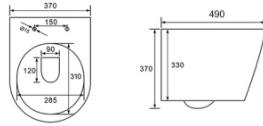

مرحاض معلق على الجدار شطف جديد بتقنية الفتحة الواحدة

شطف دوامة

H881B-1

مرحاض معلق على الجدار
الحجم: 490×370×370 مم