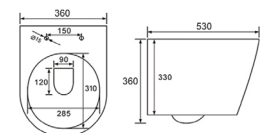

مرحاض معلق على الجدار

شطف جديد بتقنية الفتحتين

شطف دوامة

H884B-1

مرحاض معلق على الجدار
الحجم: 490×370×370 مم

شطف دوامة

H885B-1

مرحاض معلق على الجدار
الحجم: 490×370×370 مم

شطف دوامة

H886B-1

مرحاض معلق على الجدار
الحجم: 490×360×360 مم

شطف دوامة

H884B-2

مرحاض معلق على الجدار
الحجم: 530×370×370 مم

شطف دوامة

H885B-2

مرحاض معلق على الجدار
الحجم: 530×360×360 مم

شطف دوامة

H886B-2

مرحاض معلق على الجدار
الحجم: 520×360×360 مم

مرحاض معلق على الجدار

تصميم بدون حافة يضمن عدم وجود زوايا مخفية

تدفق دوامة ثنائي الاتجاه يزيل جميع الأوساخ بكفاءة