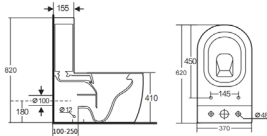

مرحاض من قطعتين

تصميم عصري وأنيق

شطف بدون حافة

مرحاض من قطعتين

H1011

مرحاض من قطعتين
الحجم: 660×360×790 مم

H1013

مرحاض من قطعتين
الحجم: 650×375×830 مم

H1015

مرحاض من قطعتين
الحجم: 650×370×790 مم

H1012

مرحاض من قطعتين
الحجم: 660×350×790 مم

H1014

مرحاض من قطعتين
الحجم: 650×370×790 مم

H1016

مرحاض من قطعتين
الحجم: 605×370×800 مم

مرحاض من قطعتين

H048

مرحاض من قطعتين
الحجم: 620×370×820 مم

H217

مرحاض من قطعتين
الحجم: 650×365×820 مم

H219

مرحاض من قطعتين
الحجم: 640×380×870 مم

H233

مرحاض من قطعتين
الحجم: 640×370×800 مم

H228

مرحاض من قطعتين
الحجم: 680×370×860 مم

H799

مرحاض من قطعتين
الحجم: 610×370×800 مم

مرحاض من قطعتين

كروم

ذهبي غير لامع