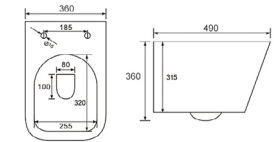

مرحاض معلق على الجدار شطف جديد بتقنية الفتحة الواحدة

شطف دوامة

H881B-1

مرحاض معلق على الجدار
الحجم: 490×370×370 مم

شطف دوامة

H882B-1

مرحاض معلق على الجدار
الحجم: 490×370×370 مم

شطف دوامة

H883B-1

مرحاض معلق على الجدار
الحجم: 490×360×360 مم

شطف دوامة

H881B-2

مرحاض معلق على الجدار
الحجم: 530×370×370 مم

شطف دوامة

H882B-2

مرحاض معلق على الجدار
الحجم: 530×360×360 مم