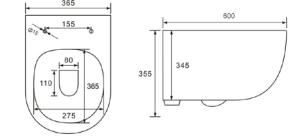

مرحاض معلق على الجدار
الحجم: 370×370×530 مم

H817B-1

مرحاض معلق على الجدار
الحجم: 370×370×490 مم

H817B-2

مرحاض معلق على الجدار
الحجم: 360×360×530 مم

H817B-3

مرحاض معلق على الجدار
الحجم: 350×360×560 مم

H814B-1

مرحاض معلق على الجدار
الحجم: 370×370×490 مم

H814B-2

مرحاض معلق على الجدار
الحجم: 520×360×360 مم

مرحاض معلق على الجدار

مرحاض معلق على الجدار

H837B-1

مرحاض معلق على الجدار
الحجم: 490×370×340 مم

H837B-2

مرحاض معلق على الجدار
الحجم: 560×365×355 مم

H837B-3

مرحاض معلق على الجدار
الحجم: 600×365×355 مم

H818B

مرحاض معلق على الجدار
الحجم: 530×360×365 مم

H817B-YW

مرحاض معلق على الجدار
الحجم: 530×370×370 مم

أبيض غير لامع