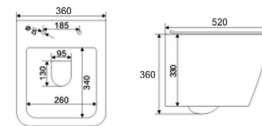

شطف بدون حافة

تصميم عصري
و أنيق

مرحاض معلق على الجدار

H816B-1

مرحاض معلق على الجدار
الحجم: 370×370×490 مم

H816B-2

مرحاض معلق على الجدار
الحجم: 370×370×530 مم

H832B

مرحاض معلق على الجدار
الحجم: 370×370×530 مم

H817B-1

مرحاض معلق على الجدار
الحجم: 370×370×490 مم

H817B-2

مرحاض معلق على الجدار
الحجم: 360×360×530 مم

H817B-3

مرحاض معلق على الجدار
الحجم: 350×360×560 مم

H814B-1

مرحاض معلق على الجدار
الحجم: 370×370×490 مم

H814B-2

مرحاض معلق على الجدار
الحجم: 520×360×360 مم

مرحاض معلق على الجدار

مرحاض معلق على الجدار

H837B-1

مرحاض معلق على الجدار
الحجم: 490×370×340 مم

H837B-2