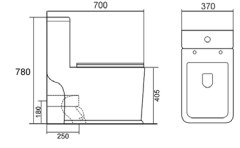

مرحاض معلق على الجدار
الحجم: 520×360×360 مم

● كروم ● ذهبي غير لامع ● ذهبي وردي ● رمادي معدني ● اسود غير لامع

مرحاض معلق على الجدار

H814A

مرحاض معلق على الجدار
الحجم: 560×345×400 مم

H817A

مرحاض معلق على الجدار
الحجم: 560×360×410 مم

H816A

مرحاض معلق على الجدار
الحجم: 530×365×400 مم

مرحاض من قطعة واحدة

تصميم عصري وأنيق

شطف بدون حافة

مرحاض من قطعة واحدة

A328

مرحاض من قطعة واحدة
الحجم: 700×400×800 مم

A501

مرحاض من قطعة واحدة
الحجم: 700×370×840 مم

A534

مرحاض من قطعة واحدة
الحجم: 700×370×780 مم

A526

مرحاض من قطعة واحدة
الحجم: 650×360×780 مم

A527

مرحاض من قطعة واحدة
الحجم: 700×370×800 مم

A504

مرحاض من قطعة واحدة
الحجم: 750×430×660 مم

مرحاض من قطعة واحدة

كروم

ذهبي غير لامع

ذهبي وودي

رمادي معدني

اسود غير لامع