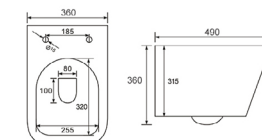

مرحاض معلق على الجدار

شطف جديد بتقنية الفتحتين

شطف دوامة

H884B-1

مرحاض معلق على الجدار
الحجم: 490×370×370 مم

شطف دوامة

H885B-1

مرحاض معلق على الجدار
الحجم: 490×370×370 مم

شطف دوامة

H886B-1

مرحاض معلق على الجدار
الحجم: 490×360×360 مم

شطف دوامة

H884B-2

مرحاض معلق على الجدار
الحجم: 530×370×370 مم

شطف دوامة

H885B-2