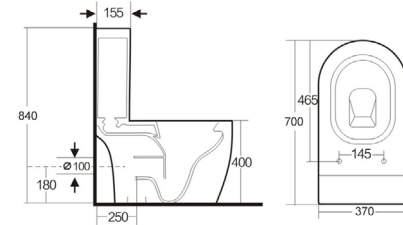

A501

مرحاض من قطعة واحدة
الحجم: 700×370×840 مم

A534

مرحاض من قطعة واحدة
الحجم: 700×370×780 مم

A526

مرحاض من قطعة واحدة
الحجم: 650×360×780 مم

A527

مرحاض من قطعة واحدة
الحجم: 700×370×800 مم

A504

مرحاض من قطعة واحدة
الحجم: 750×430×660 مم

مرحاض من قطعة واحدة

كروم

ذهبي غير لامع

ذهبي وودي

رمادي معدني

اسود غير لامع

A501

مرحاض من قطعة واحدة
الحجم: 700×370×840 مم

● كروم ● ذهبي غير لامع ● ذهبي وودي ● رمادي معدني ● اسود غير لامع

مرحاض من قطعة واحدة

A019

مرحاض من قطعة واحدة
الحجم: 715×360×840 مم
مصيدة P بارتفاع 180 مم

A018

مرحاض من قطعة واحدة
الحجم: 650×370×790 مم
مصيدة P بارتفاع 180 مم

A017

مرحاض من قطعة واحدة
الحجم: 650×345×815 مم
مصيدة P بارتفاع 180 مم

الالوان المتوفرة

● أبيض لامع / أبيض غير لامع

● رمادي غير لامع

● أسود غير لامع