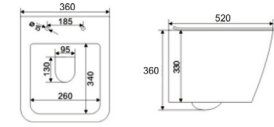

شطف دوامة

H883B-2

مرحاض معلق على الجدار
الحجم: 520×360×360 مم