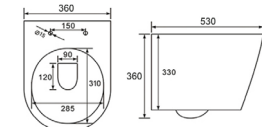

H883B-1

مرحاض معلق على الجدار
الحجم: 490×360×360 مم

شطف دوامة

H881B-2

مرحاض معلق على الجدار
الحجم: 530×370×370 مم

شطف دوامة

H882B-2

مرحاض معلق على الجدار
الحجم: 530×360×360 مم