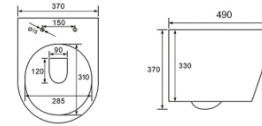

مرحاض معلق على الجدار شطف جديد بتقنية الفتحة الواحدة

شطف دوامة

H881B-1

مرحاض معلق على الجدار
الحجم: 490×370×370 مم

شطف دوامة

H882B-1

مرحاض معلق على الجدار
الحجم: 490×370×370 مم

شطف دوامة

H883B-1

مرحاض معلق على الجدار
الحجم: 490×360×360 مم

شطف دوامة

H881B-2

مرحاض معلق على الجدار
الحجم: 530×370×370 مم

شطف دوامة

H882B-2

مرحاض معلق على الجدار
الحجم: 530×360×360 مم