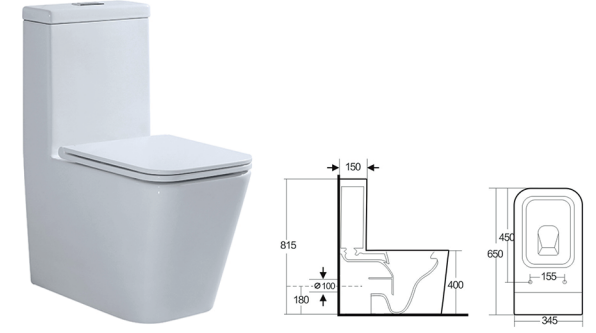

A504

مرحاض من قطعة واحدة
الحجم: 750×430×660 مم

مرحاض من قطعة واحدة

كروم

ذهبي غير لامع

ذهبي وودي

رمادي معدني

اسود غير لامع

A501

مرحاض من قطعة واحدة
الحجم: 700×370×840 مم

● كروم ● ذهبي غير لامع ● ذهبي وودي ● رمادي معدني ● اسود غير لامع

مرحاض من قطعة واحدة

A019

مرحاض من قطعة واحدة
الحجم: 715×360×840 مم
مصيدة P بارتفاع 180 مم

A018

مرحاض من قطعة واحدة
الحجم: 650×370×790 مم
مصيدة P بارتفاع 180 مم

A017

مرحاض من قطعة واحدة
الحجم: 650×345×815 مم
مصيدة P بارتفاع 180 مم

الالوان المتوفرة

● أبيض لامع / أبيض غير لامع

● رمادي غير لامع

● أسود غير لامع

مرحاض من قطعتين

تصميم عصري وأنيق

شطف بدون حافة

مرحاض من قطعتين

H1011

مرحاض من قطعتين
الحجم: 660×360×790 مم

H1013

مرحاض من قطعتين
الحجم: 650×375×830 مم