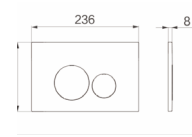

مرحاض معلق على الجدار

AD003

AJ100

كروم

ذهبي غير لامع

ذهبي وردي

رمادي معدني

اسود غير لامع

H814B

مرحاض معلق على الجدار
الحجم: 520×360×360 مم

● كروم ● ذهبي غير لامع ● ذهبي وردي ● رمادي معدني ● اسود غير لامع