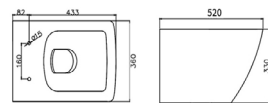

H814B-YB

مرحاض معلق على الجدار
الحجم: 520×360×360 مم

أسود غير لامع

مرحاض معلق على الجدار

H887B

مرحاض معلق على الجدار
الحجم: 510×370×365 مم

H888B

مرحاض معلق على الجدار
الحجم: 520×355×400 مم

H905B

مرحاض معلق على الجدار
الحجم: 530×340×370 مم

H889B

مرحاض معلق على الجدار
الحجم: 530×345×370 مم

H890B

مرحاض معلق على الجدار
الحجم: 520×360×345 مم

H906B

مرحاض معلق على الجدار
الحجم: 500×335×350 مم