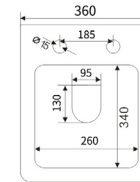

مرحاض معلق على الجدار
الحجم: 520×360×360 مم

● كروم ● ذهبي غير لامع ● ذهبي وردي ● رمادي معدني ● اسود غير لامع

مرحاض معلق على الجدار

H814A

مرحاض معلق على الجدار
الحجم: 560×345×400 مم

H817A

مرحاض معلق على الجدار
الحجم: 560×360×410 مم

A501

مرحاض من قطعة واحدة
الحجم: 700×370×840 مم

A534

مرحاض من قطعة واحدة
الحجم: 700×370×780 مم

A526

مرحاض من قطعة واحدة
الحجم: 650×360×780 مم

A527

مرحاض من قطعة واحدة
الحجم: 700×370×800 مم