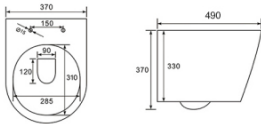

شطف بدون حافة

تصميم عصري
و أنيق

مرحاض معلق على الجدار

H816B-1

مرحاض معلق على الجدار
الحجم: 370×370×490 مم

H816B-2

مرحاض معلق على الجدار
الحجم: 370×370×530 مم

H832B

مرحاض معلق على الجدار
الحجم: 370×370×530 مم

H817B-1

مرحاض معلق على الجدار
الحجم: 370×370×490 مم

H817B-2

مرحاض معلق على الجدار
الحجم: 360×360×530 مم

H817B-3

مرحاض معلق على الجدار
الحجم: 350×360×560 مم

H814B-1

مرحاض معلق على الجدار
الحجم: 370×370×490 مم

H814B-2

مرحاض معلق على الجدار
الحجم: 520×360×360 مم

مرحاض معلق على الجدار

مرحاض معلق على الجدار

H837B-1

مرحاض معلق على الجدار
الحجم: 490×370×340 مم

H837B-2