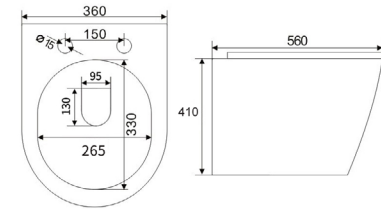

مرحاض معلق على الجدار

H048A

مرحاض معلق على الجدار
الحجم: 560×360×410 مم

● كروم ● ذهبي غير لامع ● ذهبي وردي ● رمادي معدني ● اسود غير لامع