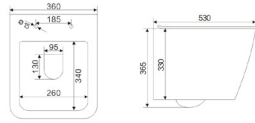

مرحاض معلق على الجدار
الحجم: 370×370×530 مم

H817B-1

مرحاض معلق على الجدار
الحجم: 370×370×490 مم

H817B-2

مرحاض معلق على الجدار
الحجم: 360×360×530 مم

H817B-3

مرحاض معلق على الجدار
الحجم: 350×360×560 مم

H814B-1

مرحاض معلق على الجدار
الحجم: 370×370×490 مم

H814B-2

مرحاض معلق على الجدار
الحجم: 520×360×360 مم

مرحاض معلق على الجدار

مرحاض معلق على الجدار

H837B-1

مرحاض معلق على الجدار
الحجم: 490×370×340 مم

H837B-2

مرحاض معلق على الجدار
الحجم: 560×365×355 مم

H837B-3

مرحاض معلق على الجدار
الحجم: 600×365×355 مم

H818B

مرحاض معلق على الجدار
الحجم: 530×360×365 مم

H817B-YW

مرحاض معلق على الجدار
الحجم: 530×370×370 مم

أبيض غير لامع

H817B-YB

مرحاض معلق على الجدار
الحجم: 530×370×370 مم

أسود غير لامع

H099B

مرحاض معلق على الجدار
الحجم: 600×400×370 مم

H814B-YW

مرحاض معلق على الجدار
الحجم: 520×360×360 مم

أبيض غير لامع