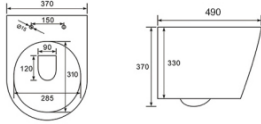

شطف بدون حافة

تصميم عصري
و أنيق

مرحاض معلق على الجدار

H816B-1

مرحاض معلق على الجدار
الحجم: 370×370×490 مم

H816B-2

مرحاض معلق على الجدار
الحجم: 370×370×530 مم

H832B

مرحاض معلق على الجدار
الحجم: 370×370×530 مم

H817B-1

مرحاض معلق على الجدار
الحجم: 370×370×490 مم

H817B-2

مرحاض معلق على الجدار
الحجم: 360×360×530 مم

H817B-3

مرحاض معلق على الجدار
الحجم: 350×360×560 مم

H814B-1

مرحاض معلق على الجدار
الحجم: 370×370×490 مم

H814B-2

مرحاض معلق على الجدار
الحجم: 520×360×360 مم

مرحاض معلق على الجدار

مرحاض معلق على الجدار

H837B-1

مرحاض معلق على الجدار
الحجم: 490×370×340 مم

H837B-2