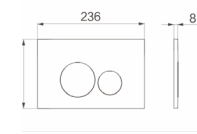

مرحاض معلق على الجدار

AD003

AJ100

كروم

ذهبي غير لامع

ذهبي وردي

رمادي معدني

اسود غير لامع

H048B

مرحاض معلق على الجدار
الحجم: 560×360×350 مم

● كروم ● ذهبي غير لامع ● ذهبي وردي ● رمادي معدني ● اسود غير لامع