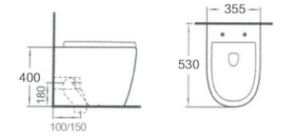

مرحاض معلق على الجدار
الحجم: 530×365×400 مم