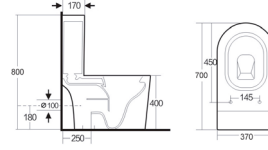

H816A

مرحاض معلق على الجدار
الحجم: 530×365×400 مم

مرحاض من قطعة واحدة

تصميم عصري وأنيق

شطف بدون حافة

مرحاض من قطعة واحدة

A328

مرحاض من قطعة واحدة
الحجم: 700×400×800 مم

A501

مرحاض من قطعة واحدة
الحجم: 700×370×840 مم

A534

مرحاض من قطعة واحدة
الحجم: 700×370×780 مم

A526

مرحاض من قطعة واحدة
الحجم: 650×360×780 مم

A527

مرحاض من قطعة واحدة
الحجم: 700×370×800 مم

A504

مرحاض من قطعة واحدة
الحجم: 750×430×660 مم

مرحاض من قطعة واحدة

كروم

ذهبي غير لامع

ذهبي وودي

رمادي معدني

اسود غير لامع

A501

مرحاض من قطعة واحدة
الحجم: 700×370×840 مم

● كروم ● ذهبي غير لامع ● ذهبي وودي ● رمادي معدني ● اسود غير لامع

مرحاض من قطعة واحدة

A019

مرحاض من قطعة واحدة
الحجم: 715×360×840 مم
مصيدة P بارتفاع 180 مم

A018