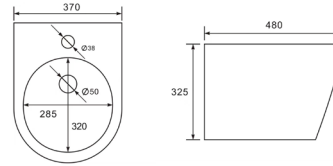

G816A

مغسلة ملتصقة بالجدار
الحجم: 560×360×410 مم