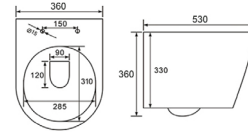

شطف بدون حافة

تصميم عصري
و أنيق

مرحاض معلق على الجدار

H816B-1

مرحاض معلق على الجدار
الحجم: 370×370×490 مم

H816B-2

مرحاض معلق على الجدار
الحجم: 370×370×530 مم

H832B

مرحاض معلق على الجدار
الحجم: 370×370×530 مم

H817B-1

مرحاض معلق على الجدار
الحجم: 370×370×490 مم

H817B-2

مرحاض معلق على الجدار
الحجم: 360×360×530 مم

H817B-3

مرحاض معلق على الجدار
الحجم: 350×360×560 مم

H814B-1

مرحاض معلق على الجدار
الحجم: 370×370×490 مم

H814B-2

مرحاض معلق على الجدار
الحجم: 520×360×360 مم

مرحاض معلق على الجدار

مرحاض معلق على الجدار

H837B-1

مرحاض معلق على الجدار
الحجم: 490×370×340 مم

H837B-2