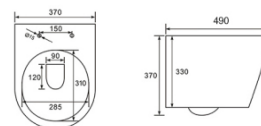

مرحاض معلق على الجدار

شطف جديد بتقنية الفتحتين

شطف دوامة

H884B-1

مرحاض معلق على الجدار
الحجم: 490×370×370 مم

شطف دوامة

H885B-1

مرحاض معلق على الجدار
الحجم: 490×370×370 مم

شطف دوامة

H886B-1

مرحاض معلق على الجدار
الحجم: 490×360×360 مم

شطف دوامة

H884B-2

مرحاض معلق على الجدار
الحجم: 530×370×370 مم

شطف دوامة

H885B-2