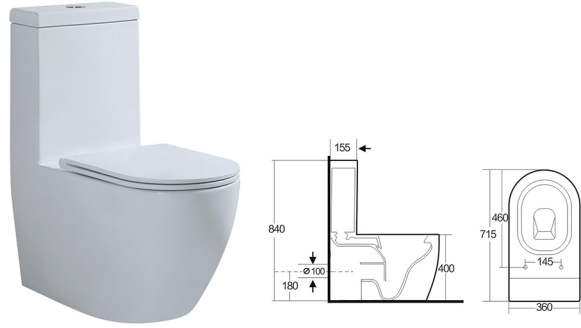

A501

مرحاض من قطعة واحدة
الحجم: 700×370×840 مم

A534

مرحاض من قطعة واحدة
الحجم: 700×370×780 مم

A526

مرحاض من قطعة واحدة
الحجم: 650×360×780 مم

A527

مرحاض من قطعة واحدة
الحجم: 700×370×800 مم

A504

مرحاض من قطعة واحدة
الحجم: 750×430×660 مم

مرحاض من قطعة واحدة

كروم

ذهبي غير لامع

ذهبي وودي

رمادي معدني

اسود غير لامع

A501

مرحاض من قطعة واحدة
الحجم: 700×370×840 مم

● كروم ● ذهبي غير لامع ● ذهبي وودي ● رمادي معدني ● اسود غير لامع

مرحاض من قطعة واحدة

A019

مرحاض من قطعة واحدة
الحجم: 715×360×840 مم
مصيدة P بارتفاع 180 مم

A018