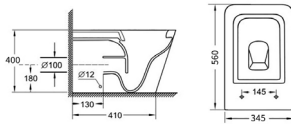

مرحاض معلق على الجدار
الحجم: 520×360×360 مم

● كروم ● ذهبي غير لامع ● ذهبي وردي ● رمادي معدني ● اسود غير لامع

مرحاض معلق على الجدار

H814A

مرحاض معلق على الجدار
الحجم: 560×345×400 مم

H817A

مرحاض معلق على الجدار
الحجم: 560×360×410 مم