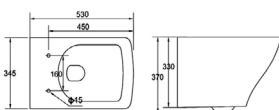

H814B-YB

مرحاض معلق على الجدار
الحجم: 520×360×360 مم

أسود غير لامع

مرحاض معلق على الجدار

H887B

مرحاض معلق على الجدار
الحجم: 510×370×365 مم

H888B

مرحاض معلق على الجدار
الحجم: 520×355×400 مم

H905B

مرحاض معلق على الجدار
الحجم: 530×340×370 مم

H889B

مرحاض معلق على الجدار
الحجم: 530×345×370 مم

H890B

مرحاض معلق على الجدار
الحجم: 520×360×345 مم

H906B

مرحاض معلق على الجدار
الحجم: 500×335×350 مم