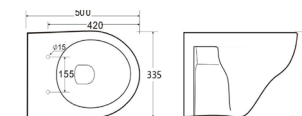

H905B

مرحاض معلق على الجدار
الحجم: 530×340×370 مم

H889B

مرحاض معلق على الجدار
الحجم: 530×345×370 مم

H890B

مرحاض معلق على الجدار
الحجم: 520×360×345 مم

H906B

مرحاض معلق على الجدار
الحجم: 500×335×350 مم