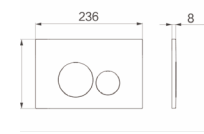

H814B-YB

مرحاض معلق على الجدار
الحجم: 520×360×360 مم

أسود غير لامع

مرحاض معلق على الجدار

H887B

مرحاض معلق على الجدار
الحجم: 510×370×365 مم

H888B

مرحاض معلق على الجدار
الحجم: 520×355×400 مم

H905B

مرحاض معلق على الجدار
الحجم: 530×340×370 مم

H889B

مرحاض معلق على الجدار
الحجم: 530×345×370 مم

H890B

مرحاض معلق على الجدار
الحجم: 520×360×345 مم

H906B

مرحاض معلق على الجدار
الحجم: 500×335×350 مم

H048B

مرحاض معلق على الجدار
الحجم: 560×360×350 مم

● كروم ● ذهبي غير لامع ● ذهبي وردي ● رمادي معدني ● اسود غير لامع

مرحاض معلق على الجدار

كروم

ذهبي غير لامع

ذهبي وردي

رمادي معدني