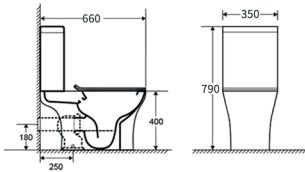

مرحاض من قطعة واحدة
الحجم: 650×370×790 مم
مصيدة P بارتفاع 180 مم

A017

مرحاض من قطعة واحدة
الحجم: 650×345×815 مم
مصيدة P بارتفاع 180 مم

الالوان المتوفرة

● أبيض لامع / أبيض غير لامع

● رمادي غير لامع

● أسود غير لامع

مرحاض من قطعتين

تصميم عصري وأنيق

شطف بدون حافة

مرحاض من قطعتين

H1011

مرحاض من قطعتين
الحجم: 660×360×790 مم

H1013

مرحاض من قطعتين
الحجم: 650×375×830 مم

H1015

مرحاض من قطعتين
الحجم: 650×370×790 مم

H1012

مرحاض من قطعتين
الحجم: 660×350×790 مم

H1014

مرحاض من قطعتين
الحجم: 650×370×790 مم

H1016

مرحاض من قطعتين
الحجم: 605×370×800 مم

مرحاض من قطعتين

H048

مرحاض من قطعتين
الحجم: 620×370×820 مم

H217

مرحاض من قطعتين
الحجم: 650×365×820 مم

H219

مرحاض من قطعتين
الحجم: 640×380×870 مم

H233