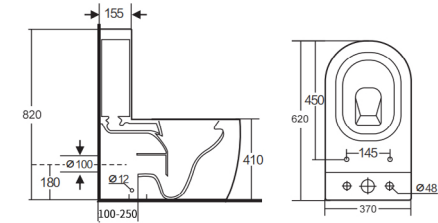

H1015

مرحاض من قطعتين
الحجم: 650×370×790 مم

H1012

مرحاض من قطعتين
الحجم: 660×350×790 مم

H1014

مرحاض من قطعتين
الحجم: 650×370×790 مم

H1016

مرحاض من قطعتين
الحجم: 605×370×800 مم

مرحاض من قطعتين
الحجم: 640×370×800 مم

H228

مرحاض من قطعتين
الحجم: 680×370×860 مم

H799

مرحاض من قطعتين
الحجم: 610×370×800 مم

مرحاض من قطعتين

كروم

ذهبي غير لامع

ذهبي وريدي

رمادي معدني

اسود غير لامع

H048

مرحاض معلق على الجدار
الحجم: 560×360×350 مم

● كروم ● ذهبي غير لامع ● ذهبي وريدي ● رمادي معدني ● اسود غير لامع

مغسلة معلقة على الجدار

G814B

مغسلة معلقة على الجدار
الحجم: 510×345×305 مم

G816B

مغسلة معلقة على الجدار
الحجم: 480×370×325 مم

G817B

مغسلة معلقة على الجدار
الحجم: 480×370×325 مم

مغسلة ملتصقة بالجدار

G814A

مغسلة ملتصقة بالجدار
الحجم: 560×345×400 مم