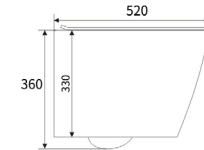

مرحاض معلق على الجدار
الحجم: 520×360×360 مم

● كروم ● ذهبي غير لامع ● ذهبي وردي ● رمادي معدني ● اسود غير لامع

مرحاض معلق على الجدار

H814A

مرحاض معلق على الجدار
الحجم: 560×345×400 مم

H817A

مرحاض معلق على الجدار
الحجم: 560×360×410 مم

A501

مرحاض من قطعة واحدة
الحجم: 700×370×840 مم

A534

مرحاض من قطعة واحدة
الحجم: 700×370×780 مم

A526

مرحاض من قطعة واحدة
الحجم: 650×360×780 مم

A527

مرحاض من قطعة واحدة
الحجم: 700×370×800 مم