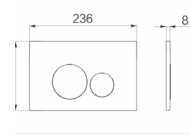

H905B

مرحاض معلق على الجدار
الحجم: 530×340×370 مم

H889B

مرحاض معلق على الجدار
الحجم: 530×345×370 مم

H890B

مرحاض معلق على الجدار
الحجم: 520×360×345 مم

H906B

مرحاض معلق على الجدار
الحجم: 500×335×350 مم

H048B

مرحاض معلق على الجدار
الحجم: 560×360×350 مم

● كروم ● ذهبي غير لامع ● ذهبي وردي ● رمادي معدني ● اسود غير لامع

مرحاض معلق على الجدار

كروم

ذهبي غير لامع

ذهبي وردي

رمادي معدني

اسود غير لامع

H048A

مرحاض معلق على الجدار
الحجم: 560×360×410 مم

● كروم ● ذهبي غير لامع ● ذهبي وردي ● رمادي معدني ● اسود غير لامع

مرحاض معلق على الجدار

AD003

AJ100

كروم

ذهبي غير لامع

ذهبي وردي

رمادي معدني

اسود غير لامع

H832B

مرحاض معلق على الجدار
الحجم: 520×345×355 مم

● كروم ● ذهبي غير لامع ● ذهبي وردي ● رمادي معدني ● اسود غير لامع

مرحاض معلق على الجدار