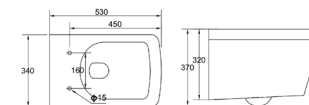

مرحاض معلق على الجدار
الحجم: 530×340×370 مم