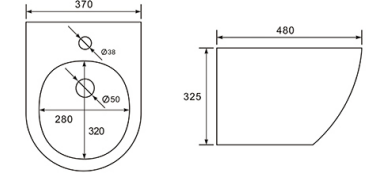

مغسلة معلقة على الجدار
الحجم: 510×345×305 مم

G816B

مغسلة معلقة على الجدار
الحجم: 480×370×325 مم

G817B

مغسلة معلقة على الجدار
الحجم: 480×370×325 مم

مغسلة ملتصقة بالجدار

G814A

مغسلة ملتصقة بالجدار
الحجم: 560×345×400 مم