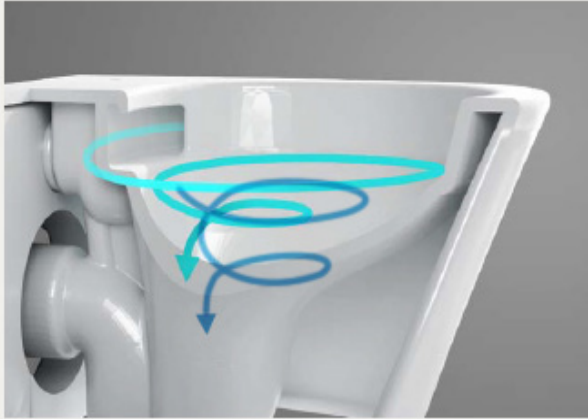

G816A

مغسلة ملتصقة بالجدار
الحجم: 560×360×410 مم

G817A

مغسلة ملتصقة بالجدار
الحجم: 530×365×400 مم

مرحاض معلق على الجدار

تصميم بدون حافة يضمن عدم وجود زوايا مخفية

تدفق دوامة ثنائي الاتجاه يزيل جميع الأوساخ بكفاءة

تكنولوجيا الشطف بالدوامة المبتكرة تستخدم تدفقاً قوياً بسعة 4.5 لتر، مع تصميم بدون حافة، لتقديم تجربة شطف منعشة. شطف قوي مع وضوء أقل، مرحباً بك في عصر الشطف بالدوامة

شطف جديد بتقنية الفتحتين
الشطف المزدوج: أكثر نظافة وأقل وضوء