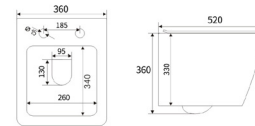

مرحاض معلق على الجدار
الحجم: 560×365×355 مم

H837B-3

مرحاض معلق على الجدار
الحجم: 600×365×355 مم

H818B

مرحاض معلق على الجدار
الحجم: 530×360×365 مم

H817B-YW

مرحاض معلق على الجدار
الحجم: 530×370×370 مم

أبيض غير لامع

H817B-YB

مرحاض معلق على الجدار
الحجم: 530×370×370 مم

أسود غير لامع

H099B

مرحاض معلق على الجدار
الحجم: 600×400×370 مم

H814B-YW

مرحاض معلق على الجدار
الحجم: 520×360×360 مم

أبيض غير لامع

H814B-YB

مرحاض معلق على الجدار
الحجم: 520×360×360 مم

أسود غير لامع

مرحاض معلق على الجدار

H887B

مرحاض معلق على الجدار
الحجم: 510×370×365 مم

H888B

مرحاض معلق على الجدار
الحجم: 520×355×400 مم