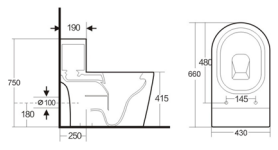

H816A

مرحاض معلق على الجدار
الحجم: 530×365×400 مم

مرحاض من قطعة واحدة

تصميم عصري وأنيق

شطف بدون حافة

مرحاض من قطعة واحدة

A328

مرحاض من قطعة واحدة
الحجم: 700×400×800 مم

A501

مرحاض من قطعة واحدة
الحجم: 700×370×840 مم

A534

مرحاض من قطعة واحدة
الحجم: 700×370×780 مم

A526

مرحاض من قطعة واحدة
الحجم: 650×360×780 مم

A527

مرحاض من قطعة واحدة
الحجم: 700×370×800 مم

A504

مرحاض من قطعة واحدة
الحجم: 750×430×660 مم

مرحاض من قطعة واحدة

كروم

ذهبي غير لامع

ذهبي وودي

رمادي معدني

اسود غير لامع

A501

مرحاض من قطعة واحدة
الحجم: 700×370×840 مم

● كروم ● ذهبي غير لامع ● ذهبي وودي ● رمادي معدني ● اسود غير لامع

مرحاض من قطعة واحدة

A019

مرحاض من قطعة واحدة
الحجم: 715×360×840 مم
مصيدة P بارتفاع 180 مم

A018