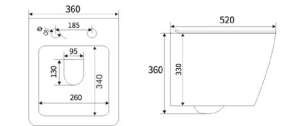

مرحاض معلق على الجدار
الحجم: 370×370×490 مم

H814B-2

مرحاض معلق على الجدار
الحجم: 520×360×360 مم

مرحاض معلق على الجدار

مرحاض معلق على الجدار

H837B-1

مرحاض معلق على الجدار
الحجم: 490×370×340 مم

H837B-2

مرحاض معلق على الجدار
الحجم: 560×365×355 مم

H837B-3

مرحاض معلق على الجدار
الحجم: 600×365×355 مم

H818B

مرحاض معلق على الجدار
الحجم: 530×360×365 مم

H817B-YW

مرحاض معلق على الجدار
الحجم: 530×370×370 مم

أبيض غير لامع

H817B-YB

مرحاض معلق على الجدار
الحجم: 530×370×370 مم

أسود غير لامع

H099B

مرحاض معلق على الجدار
الحجم: 600×400×370 مم

H814B-YW

مرحاض معلق على الجدار
الحجم: 520×360×360 مم

أبيض غير لامع

H814B-YB

مرحاض معلق على الجدار
الحجم: 520×360×360 مم

أسود غير لامع

مرحاض معلق على الجدار

H887B

مرحاض معلق على الجدار
الحجم: 510×370×365 مم

H888B

مرحاض معلق على الجدار
الحجم: 520×355×400 مم