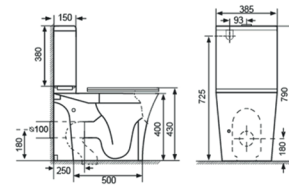

مرحاض من قطعتين

تصميم عصري وأنيق

شطف بدون حافة

مرحاض من قطعتين

H1011

مرحاض من قطعتين
الحجم: 660×360×790 مم

H1013

مرحاض من قطعتين
الحجم: 650×375×830 مم

H1015

مرحاض من قطعتين
الحجم: 650×370×790 مم

H1012

مرحاض من قطعتين
الحجم: 660×350×790 مم

H1014

مرحاض من قطعتين
الحجم: 650×370×790 مم

H1016

مرحاض من قطعتين
الحجم: 605×370×800 مم

مرحاض من قطعتين

H048

مرحاض من قطعتين
الحجم: 620×370×820 مم

H217

مرحاض من قطعتين
الحجم: 650×365×820 مم

H219

مرحاض من قطعتين
الحجم: 640×380×870 مم

H233

مرحاض من قطعتين
الحجم: 640×370×800 مم

H228

مرحاض من قطعتين
الحجم: 680×370×860 مم

H799

مرحاض من قطعتين
الحجم: 610×370×800 مم

مرحاض من قطعتين

كروم

ذهبي غير لامع