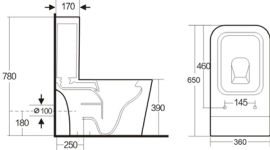

H816A

مرحاض معلق على الجدار
الحجم: 530×365×400 مم

مرحاض من قطعة واحدة

تصميم عصري وأنيق

شطف بدون حافة

مرحاض من قطعة واحدة

A328

مرحاض من قطعة واحدة
الحجم: 700×400×800 مم

A501

مرحاض من قطعة واحدة
الحجم: 700×370×840 مم

A534

مرحاض من قطعة واحدة
الحجم: 700×370×780 مم

A526

مرحاض من قطعة واحدة
الحجم: 650×360×780 مم

A527

مرحاض من قطعة واحدة
الحجم: 700×370×800 مم

A504

مرحاض من قطعة واحدة
الحجم: 750×430×660 مم

مرحاض من قطعة واحدة

كروم

ذهبي غير لامع

ذهبي وودي

رمادي معدني

اسود غير لامع

A501

مرحاض من قطعة واحدة
الحجم: 700×370×840 مم

● كروم ● ذهبي غير لامع ● ذهبي وودي ● رمادي معدني ● اسود غير لامع

مرحاض من قطعة واحدة

A019

مرحاض من قطعة واحدة
الحجم: 715×360×840 مم
مصيدة P بارتفاع 180 مم

A018