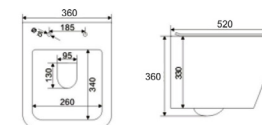

مرحاض معلق على الجدار

شطف جديد بتقنية الفتحتين

شطف دوامة

H884B-1

مرحاض معلق على الجدار
الحجم: 490×370×370 مم

شطف دوامة

H885B-1

مرحاض معلق على الجدار
الحجم: 490×370×370 مم

شطف دوامة

H886B-1

مرحاض معلق على الجدار
الحجم: 490×360×360 مم

شطف دوامة

H884B-2

مرحاض معلق على الجدار
الحجم: 530×370×370 مم

شطف دوامة

H885B-2

مرحاض معلق على الجدار
الحجم: 530×360×360 مم

شطف دوامة

H886B-2

مرحاض معلق على الجدار
الحجم: 520×360×360 مم

مرحاض معلق على الجدار

تصميم بدون حافة يضمن عدم وجود زوايا مخفية

تدفق دوامة ثنائي الاتجاه يزيل جميع الأوساخ بكفاءة