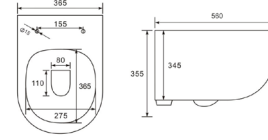

مرحاض معلق على الجدار
الحجم: 370×370×530 مم

H817B-1

مرحاض معلق على الجدار
الحجم: 370×370×490 مم

H817B-2

مرحاض معلق على الجدار
الحجم: 360×360×530 مم

H817B-3

مرحاض معلق على الجدار
الحجم: 350×360×560 مم

H814B-1

مرحاض معلق على الجدار
الحجم: 370×370×490 مم

H814B-2

مرحاض معلق على الجدار
الحجم: 520×360×360 مم

مرحاض معلق على الجدار

مرحاض معلق على الجدار

H837B-1

مرحاض معلق على الجدار
الحجم: 490×370×340 مم

H837B-2

مرحاض معلق على الجدار
الحجم: 560×365×355 مم

H837B-3

مرحاض معلق على الجدار
الحجم: 600×365×355 مم

H818B

مرحاض معلق على الجدار
الحجم: 530×360×365 مم

H817B-YW

مرحاض معلق على الجدار
الحجم: 530×370×370 مم

أبيض غير لامع