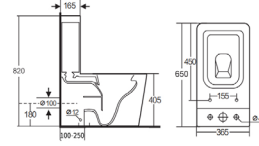

مرحاض من قطعتين

تصميم عصري وأنيق

شطف بدون حافة

مرحاض من قطعتين

H1011

مرحاض من قطعتين
الحجم: 660×360×790 مم

H1013

مرحاض من قطعتين
الحجم: 650×375×830 مم

H1015

مرحاض من قطعتين
الحجم: 650×370×790 مم

H1012

مرحاض من قطعتين
الحجم: 660×350×790 مم

H1014

مرحاض من قطعتين
الحجم: 650×370×790 مم

H1016

مرحاض من قطعتين
الحجم: 605×370×800 مم

مرحاض من قطعتين

H048

مرحاض من قطعتين
الحجم: 620×370×820 مم

H217

مرحاض من قطعتين
الحجم: 650×365×820 مم

H219

مرحاض من قطعتين
الحجم: 640×380×870 مم

H233

مرحاض من قطعتين
الحجم: 640×370×800 مم

H228

مرحاض من قطعتين
الحجم: 680×370×860 مم

H799

مرحاض من قطعتين
الحجم: 610×370×800 مم

مرحاض من قطعتين

كروم

ذهبي غير لامع