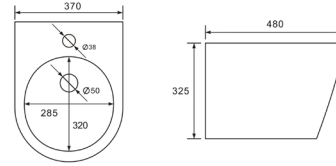

G816B

مغسلة معلقة على الجدار
الحجم: 480×370×325 مم