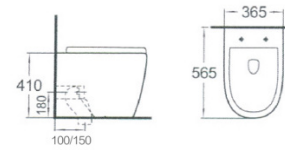

مرحاض معلق على الجدار
الحجم: 520×360×360 مم

● كروم ● ذهبي غير لامع ● ذهبي وردي ● رمادي معدني ● اسود غير لامع

مرحاض معلق على الجدار

H814A

مرحاض معلق على الجدار
الحجم: 560×345×400 مم

H817A

مرحاض معلق على الجدار
الحجم: 560×360×410 مم

A501

مرحاض من قطعة واحدة
الحجم: 700×370×840 مم

A534

مرحاض من قطعة واحدة
الحجم: 700×370×780 مم

A526

مرحاض من قطعة واحدة
الحجم: 650×360×780 مم

A527

مرحاض من قطعة واحدة
الحجم: 700×370×800 مم