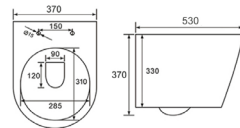

H883B-1

مرحاض معلق على الجدار
الحجم: 490×360×360 مم

شطف دوامة

H881B-2

مرحاض معلق على الجدار
الحجم: 530×370×370 مم

شطف دوامة

H882B-2

مرحاض معلق على الجدار
الحجم: 530×360×360 مم