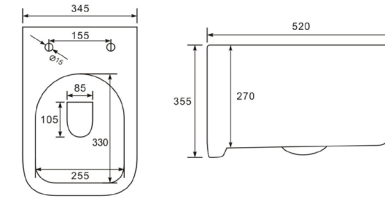

ذهبي غير لامع

ذهبي وردي

رمادي معدني

اسود غير لامع

H832B

مرحاض معلق على الجدار
الحجم: 520×345×355 مم

● كروم ● ذهبي غير لامع ● ذهبي وردي ● رمادي معدني ● اسود غير لامع

مرحاض معلق على الجدار