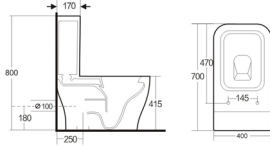

مرحاض معلق على الجدار
الحجم: 520×360×360 مم

● كروم ● ذهبي غير لامع ● ذهبي وردي ● رمادي معدني ● اسود غير لامع

مرحاض معلق على الجدار

H814A

مرحاض معلق على الجدار
الحجم: 560×345×400 مم

H817A

مرحاض معلق على الجدار
الحجم: 560×360×410 مم

H816A

مرحاض معلق على الجدار
الحجم: 530×365×400 مم

مرحاض من قطعة واحدة

تصميم عصري وأنيق

شطف بدون حافة

مرحاض من قطعة واحدة

A328

مرحاض من قطعة واحدة
الحجم: 700×400×800 مم

A501

مرحاض من قطعة واحدة
الحجم: 700×370×840 مم

A534

مرحاض من قطعة واحدة
الحجم: 700×370×780 مم

A526

مرحاض من قطعة واحدة
الحجم: 650×360×780 مم

A527

مرحاض من قطعة واحدة
الحجم: 700×370×800 مم

A504

مرحاض من قطعة واحدة
الحجم: 750×430×660 مم

مرحاض من قطعة واحدة

كروم

ذهبي غير لامع

ذهبي وودي

رمادي معدني

اسود غير لامع