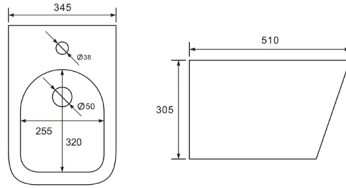

G814B

مغسلة معلقة على الجدار
الحجم: 510×345×305 مم