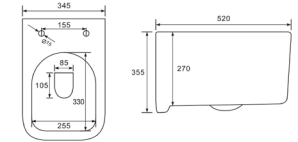

شطف بدون حافة

تصميم عصري
و أنيق

مرحاض معلق على الجدار

H816B-1

مرحاض معلق على الجدار
الحجم: 370×370×490 مم

H816B-2

مرحاض معلق على الجدار
الحجم: 370×370×530 مم

H832B

مرحاض معلق على الجدار
الحجم: 370×370×530 مم

H817B-1

مرحاض معلق على الجدار
الحجم: 370×370×490 مم

H817B-2

مرحاض معلق على الجدار
الحجم: 360×360×530 مم

H817B-3

مرحاض معلق على الجدار
الحجم: 350×360×560 مم

H814B-1

مرحاض معلق على الجدار
الحجم: 370×370×490 مم

H814B-2

مرحاض معلق على الجدار
الحجم: 520×360×360 مم

مرحاض معلق على الجدار

مرحاض معلق على الجدار

H837B-1

مرحاض معلق على الجدار
الحجم: 490×370×340 مم

H837B-2