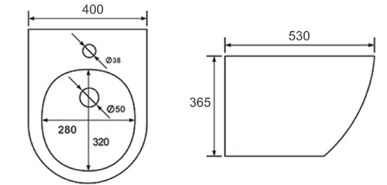

G817A

مغسلة ملتصقة بالجدار
الحجم: 530×365×400 مم