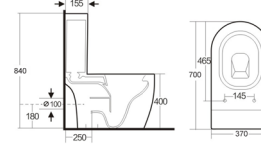

مرحاض معلق على الجدار
الحجم: 520×360×360 مم

● كروم ● ذهبي غير لامع ● ذهبي وردي ● رمادي معدني ● اسود غير لامع

مرحاض معلق على الجدار

H814A

مرحاض معلق على الجدار
الحجم: 560×345×400 مم

H817A

مرحاض معلق على الجدار
الحجم: 560×360×410 مم

H816A

مرحاض معلق على الجدار
الحجم: 530×365×400 مم

مرحاض من قطعة واحدة

تصميم عصري وأنيق

شطف بدون حافة

مرحاض من قطعة واحدة

A328

مرحاض من قطعة واحدة
الحجم: 700×400×800 مم

A501

مرحاض من قطعة واحدة
الحجم: 700×370×840 مم

A534

مرحاض من قطعة واحدة
الحجم: 700×370×780 مم

A526

مرحاض من قطعة واحدة
الحجم: 650×360×780 مم

A527

مرحاض من قطعة واحدة
الحجم: 700×370×800 مم

A504

مرحاض من قطعة واحدة
الحجم: 750×430×660 مم

مرحاض من قطعة واحدة

كروم

ذهبي غير لامع

ذهبي وودي

رمادي معدني

اسود غير لامع