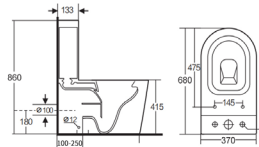

مرحاض من قطعتين

تصميم عصري وأنيق

شطف بدون حافة

مرحاض من قطعتين

H1011

مرحاض من قطعتين
الحجم: 660×360×790 مم

H1013

مرحاض من قطعتين
الحجم: 650×375×830 مم

H1015

مرحاض من قطعتين
الحجم: 650×370×790 مم

H1012

مرحاض من قطعتين
الحجم: 660×350×790 مم

H1014

مرحاض من قطعتين
الحجم: 650×370×790 مم

H1016

مرحاض من قطعتين
الحجم: 605×370×800 مم

مرحاض من قطعتين

H048

مرحاض من قطعتين
الحجم: 620×370×820 مم

H217

مرحاض من قطعتين
الحجم: 650×365×820 مم

H219

مرحاض من قطعتين
الحجم: 640×380×870 مم

H233

مرحاض من قطعتين
الحجم: 640×370×800 مم

H228

مرحاض من قطعتين
الحجم: 680×370×860 مم

H799

مرحاض من قطعتين
الحجم: 610×370×800 مم

مرحاض من قطعتين

كروم

ذهبي غير لامع