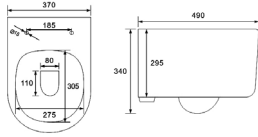

مرحاض معلق على الجدار
الحجم: 370×370×530 مم

H817B-1

مرحاض معلق على الجدار
الحجم: 370×370×490 مم

H817B-2

مرحاض معلق على الجدار
الحجم: 360×360×530 مم

H817B-3

مرحاض معلق على الجدار
الحجم: 350×360×560 مم

H814B-1

مرحاض معلق على الجدار
الحجم: 370×370×490 مم

H814B-2

مرحاض معلق على الجدار
الحجم: 520×360×360 مم

مرحاض معلق على الجدار

مرحاض معلق على الجدار

H837B-1

مرحاض معلق على الجدار
الحجم: 490×370×340 مم

H837B-2

مرحاض معلق على الجدار
الحجم: 560×365×355 مم

H837B-3

مرحاض معلق على الجدار
الحجم: 600×365×355 مم

H818B

مرحاض معلق على الجدار
الحجم: 530×360×365 مم

H817B-YW

مرحاض معلق على الجدار
الحجم: 530×370×370 مم

أبيض غير لامع