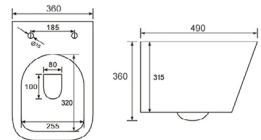

شطف بدون حافة

تصميم عصري
و أنيق

مرحاض معلق على الجدار

H816B-1

مرحاض معلق على الجدار
الحجم: 370×370×490 مم

H816B-2

مرحاض معلق على الجدار
الحجم: 370×370×530 مم

H832B

مرحاض معلق على الجدار
الحجم: 370×370×530 مم

H817B-1

مرحاض معلق على الجدار
الحجم: 370×370×490 مم

H817B-2

مرحاض معلق على الجدار
الحجم: 360×360×530 مم

H817B-3

مرحاض معلق على الجدار
الحجم: 350×360×560 مم

H814B-1

مرحاض معلق على الجدار
الحجم: 370×370×490 مم

H814B-2

مرحاض معلق على الجدار
الحجم: 520×360×360 مم

مرحاض معلق على الجدار

مرحاض معلق على الجدار

H837B-1

مرحاض معلق على الجدار
الحجم: 490×370×340 مم

H837B-2

مرحاض معلق على الجدار
الحجم: 560×365×355 مم

H837B-3

مرحاض معلق على الجدار
الحجم: 600×365×355 مم

H818B

مرحاض معلق على الجدار
الحجم: 530×360×365 مم

H817B-YW

مرحاض معلق على الجدار
الحجم: 530×370×370 مم

أبيض غير لامع