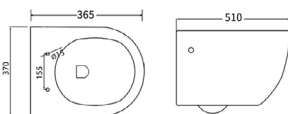

مرحاض معلق على الجدار
الحجم: 560×365×355 مم

H837B-3

مرحاض معلق على الجدار
الحجم: 600×365×355 مم

H818B

مرحاض معلق على الجدار
الحجم: 530×360×365 مم

H817B-YW

مرحاض معلق على الجدار
الحجم: 530×370×370 مم

أبيض غير لامع

H817B-YB

مرحاض معلق على الجدار
الحجم: 530×370×370 مم

أسود غير لامع

H099B

مرحاض معلق على الجدار
الحجم: 600×400×370 مم

H814B-YW

مرحاض معلق على الجدار
الحجم: 520×360×360 مم

أبيض غير لامع

H814B-YB

مرحاض معلق على الجدار
الحجم: 520×360×360 مم

أسود غير لامع

مرحاض معلق على الجدار

H887B

مرحاض معلق على الجدار
الحجم: 510×370×365 مم

H888B

مرحاض معلق على الجدار
الحجم: 520×355×400 مم

H905B

مرحاض معلق على الجدار
الحجم: 530×340×370 مم

H889B

مرحاض معلق على الجدار
الحجم: 530×345×370 مم

H890B

مرحاض معلق على الجدار
الحجم: 520×360×345 مم

H906B

مرحاض معلق على الجدار
الحجم: 500×335×350 مم