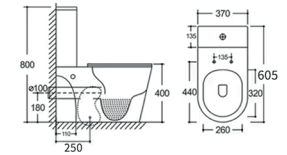

مرحاض من قطعتين

تصميم عصري وأنيق

شطف بدون حافة

مرحاض من قطعتين

H1011

مرحاض من قطعتين
الحجم: 660×360×790 مم

H1013

مرحاض من قطعتين
الحجم: 650×375×830 مم

H1015

مرحاض من قطعتين
الحجم: 650×370×790 مم

H1012

مرحاض من قطعتين
الحجم: 660×350×790 مم

H1014

مرحاض من قطعتين
الحجم: 650×370×790 مم

H1016

مرحاض من قطعتين
الحجم: 605×370×800 مم

مرحاض من قطعتين

H048

مرحاض من قطعتين
الحجم: 620×370×820 مم

H217

مرحاض من قطعتين
الحجم: 650×365×820 مم

H219

مرحاض من قطعتين
الحجم: 640×380×870 مم

H233

مرحاض من قطعتين
الحجم: 640×370×800 مم

H228

مرحاض من قطعتين
الحجم: 680×370×860 مم

H799

مرحاض من قطعتين
الحجم: 610×370×800 مم

مرحاض من قطعتين

كروم

ذهبي غير لامع