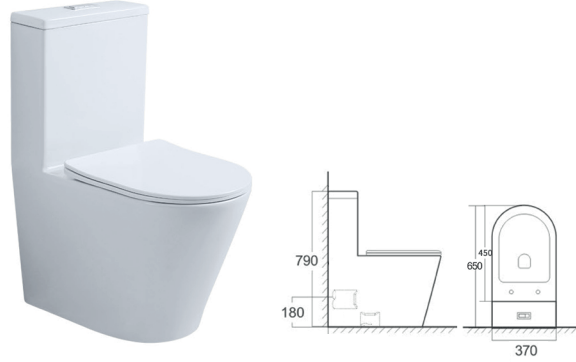

A504

مرحاض من قطعة واحدة
الحجم: 750×430×660 مم

مرحاض من قطعة واحدة

كروم

ذهبي غير لامع

ذهبي وودي

رمادي معدني

اسود غير لامع

A501

مرحاض من قطعة واحدة
الحجم: 700×370×840 مم

● كروم ● ذهبي غير لامع ● ذهبي وودي ● رمادي معدني ● اسود غير لامع

مرحاض من قطعة واحدة

A019

مرحاض من قطعة واحدة
الحجم: 715×360×840 مم
مصيدة P بارتفاع 180 مم

A018

مرحاض من قطعة واحدة
الحجم: 650×370×790 مم
مصيدة P بارتفاع 180 مم

A017

مرحاض من قطعة واحدة
الحجم: 650×345×815 مم
مصيدة P بارتفاع 180 مم

الالوان المتوفرة

● أبيض لامع / أبيض غير لامع

● رمادي غير لامع

● أسود غير لامع

مرحاض من قطعتين

تصميم عصري وأنيق

شطف بدون حافة

مرحاض من قطعتين

H1011

مرحاض من قطعتين
الحجم: 660×360×790 مم

H1013

مرحاض من قطعتين
الحجم: 650×375×830 مم