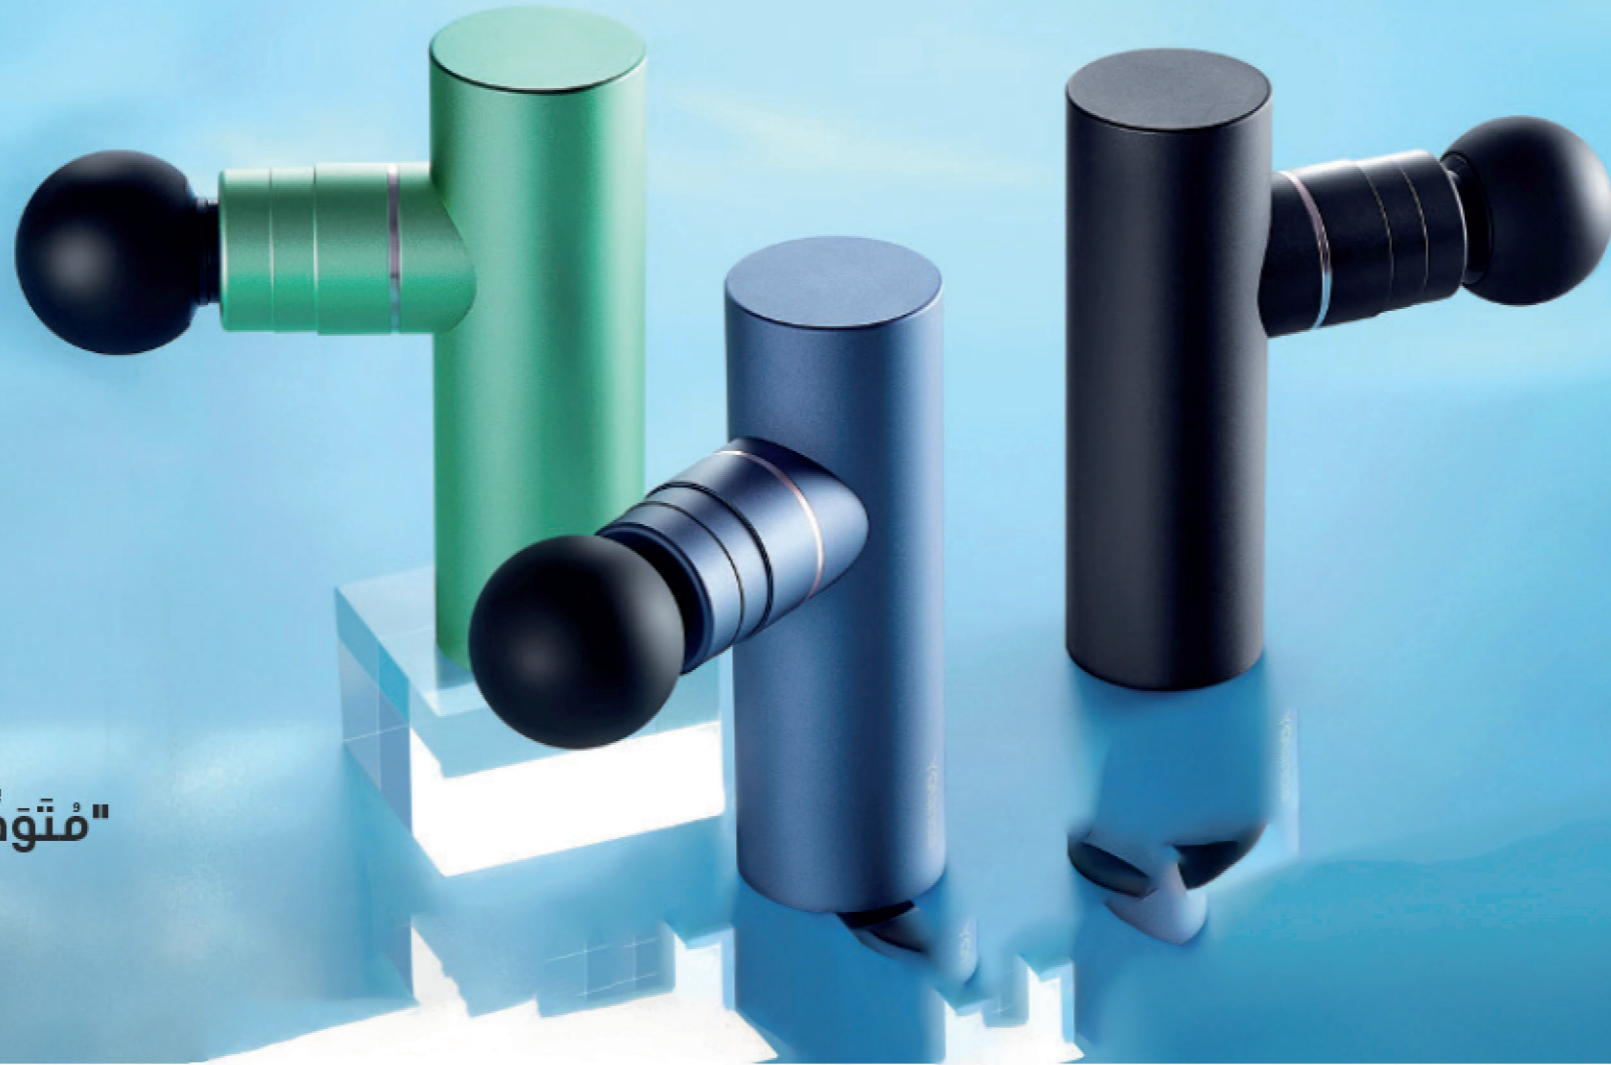

تظيل التغذية

إيقاف تلقائي

البطاريات
مشمولة

"مُتَوَمِّرٌ بِالْوَانِ مُتَعَدِّدَةٌ"

CM20C

• الوزن الصافي: 470 غرام

• عدد الدورات في الدقيقة: 1000-32000

• رؤوس التدليك: 4