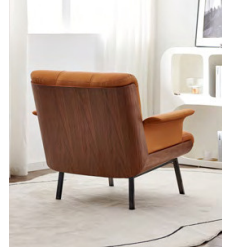

الأبعاد: 910 × 920 × 830 ملم

- التصميم العريض، الفكرة الاستثنائية على التحمل، وألية التعديل المرنة تعكس روح الإبداع.
- يتناغم بسلاسة مع الإحساس بالرفاهية، ويعكس أسلوب قيادة راقٍ ومتميز.